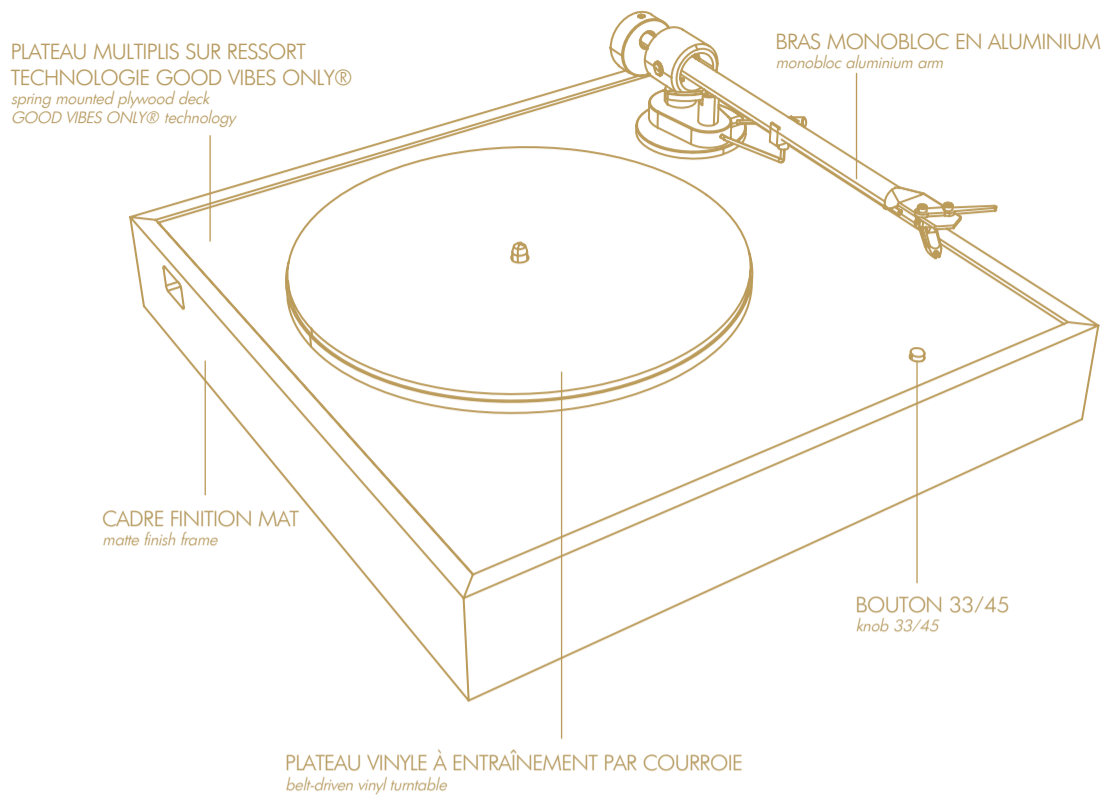

PLATINE SQUARE PLATINE MINIMALE.

MINIMAL TURNTABLE

MINIMALE & HAUTE FIDÉLITÉ

MINIMAL & HIGH FIDELITY

La Boite concept dévoile la Platine **SQUARE**, une platine au dessin minimaliste et à l'exigence de restitution sans concession. Radicalement épurée, **SQUARE** se présente dans un écrin carré dont le plateau vinyle est légèrement décentré.

SQUARE est conçue pour offrir la meilleure restitution et répondre à tous les besoins des amateurs de vinyle :

- 2 modes pré-amplifié et non pré-amplifié.
- Des matériaux rigides (bois multiplis) assurant une stabilité sans faille, sans vibration
- Une feutrine absorbante sandwich cuir / liège
- Un bras en aluminium monté d'une cellule **Ortofon OM10** au diamant elliptique pour une lecture de haute précision
- Un plateau à entraînement par courroie interne.
- La technologie anti vibrations **GOOD VIBES ONLY**
- Une installation "plug & play" : aucun réglage à faire, ni de contrepois à régler.

La Boite concept unveils the SQUARE turntable, a turntable with a minimalistic design and uncompromising restitution. Radically refined, SQUARE is presented in a square case with a slightly off-center turntable.

SQUARE is designed to offer the best reproduction and meet all the needs of vinyl lovers:

- 2 modes pre-amplified and not pre-amplified.*
- Rigid materials (plywood) ensure perfect stability, without vibration.*
- An absorbing felt made of leather and cork*
- An aluminum arm mounted with an Ortofon OM10 elliptical diamond for a high precision reading*
- A platter with internal belt drive.*
- GOOD VIBES ONLY anti-vibration technology*
- Plug & play installation: no adjustments to make, no counterweights to set.*