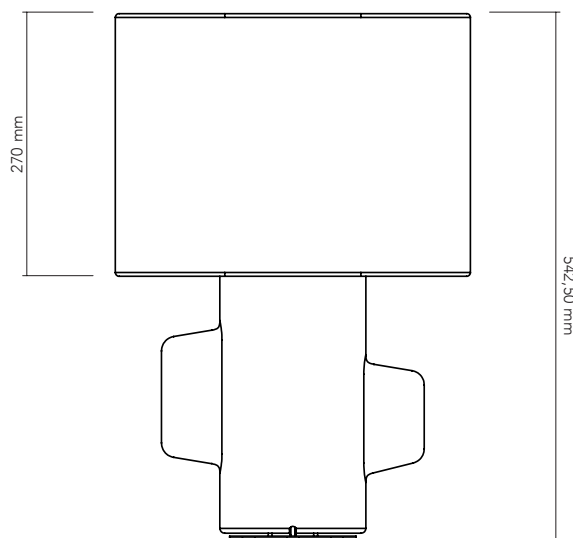

EARTH

Marie Michielssen

SERAX

PRODUCT INFO

Table Lamp Earth
B7220011
D22,5 H54,2 cm

TYPE

Table Lamp

MATERIAL

Paper Mache

CORD LENGTH

2 m

SWITCH

Yes

LIGHT SOURCE

E27

MAX WATT

Indoor

Turn the lampshade upside down

1

2

3

4