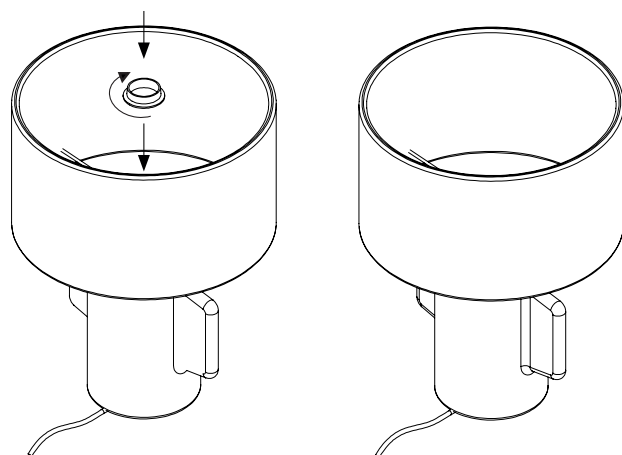

EARTH

Marie Michielssen

SERAX

PRODUCT INFO

Table Lamp Earth
B7220011
D22,5 H54,2 cm

TYPE

Table Lamp

MATERIAL

Indoor

Turn the lampshade upside down

1

2

3

4