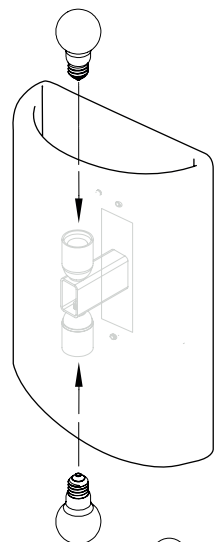

EARTH

Marie Michielssen

SERAX

PRODUCT INFO

Wall Lamp Earth
B7220022
W15,8 x L30,9 H48,5 cm

TYPE

Wall Lamp

MATERIAL

Paper Mache

CORD LENGTH

/

SWITCH

No

LIGHT SOURCE

2x E27

MAX WATT

Indoor

1

2

3

4

5