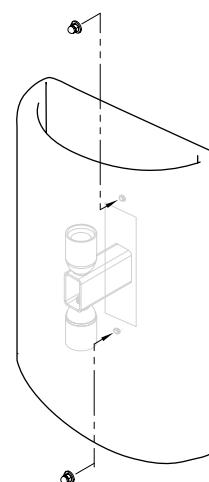

EARTH

Marie Michielssen

SERAX

PRODUCT INFO

Wall Lamp Earth
B7220022
W15,8 x L30,9 H48,5 cm

TYPE

Wall Lamp

MATERIAL

Paper Mache

CORD LENGTH

/

SWITCH

No

LIGHT SOURCE

2x E27

MAX WATT

Indoor

1

2

3

4

5