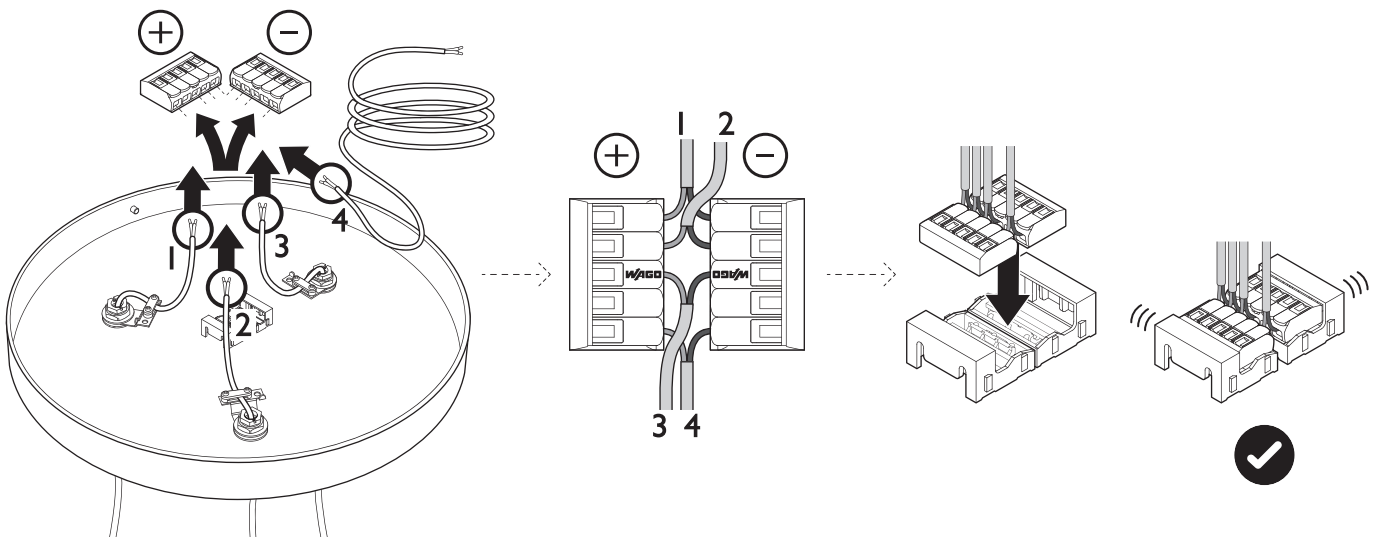

LEE BROOM

ECLIPSE CHANDELIER

220-240V : ECL0040 / ECL0041

3x

1x

1x

1x

1x

2x

1x

1

2

3

4

5

6