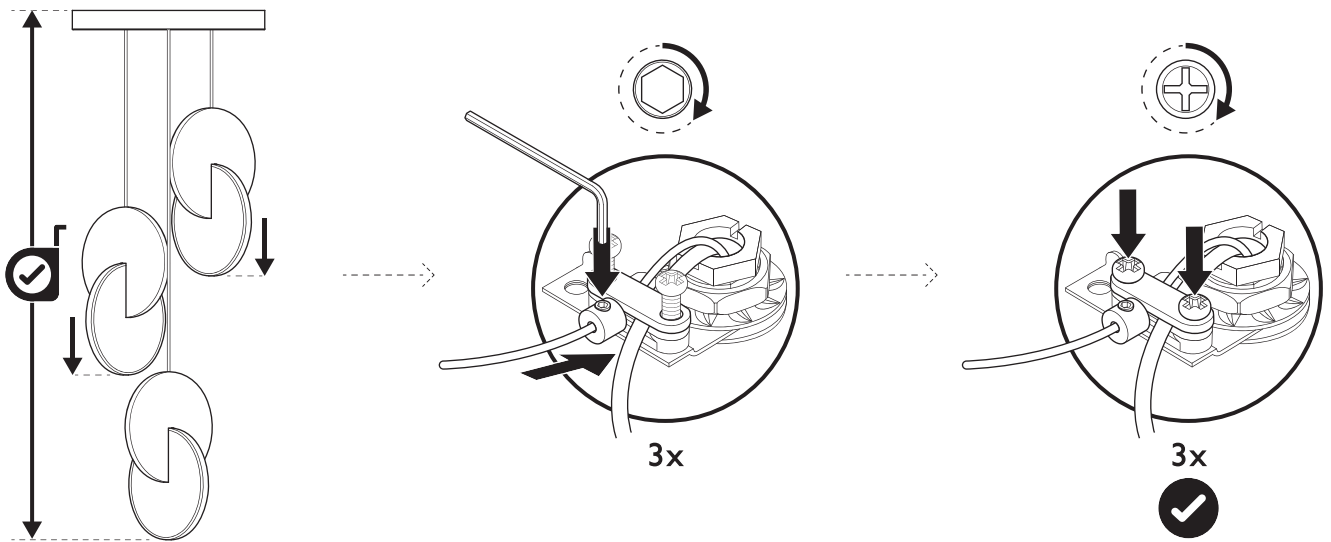

LEE BROOM

ECLIPSE CHANDELIER

220-240V : ECL0040 / ECL0041

3x

1x

1x

1x

1x

2x

1x

1

2

3

4

5

6