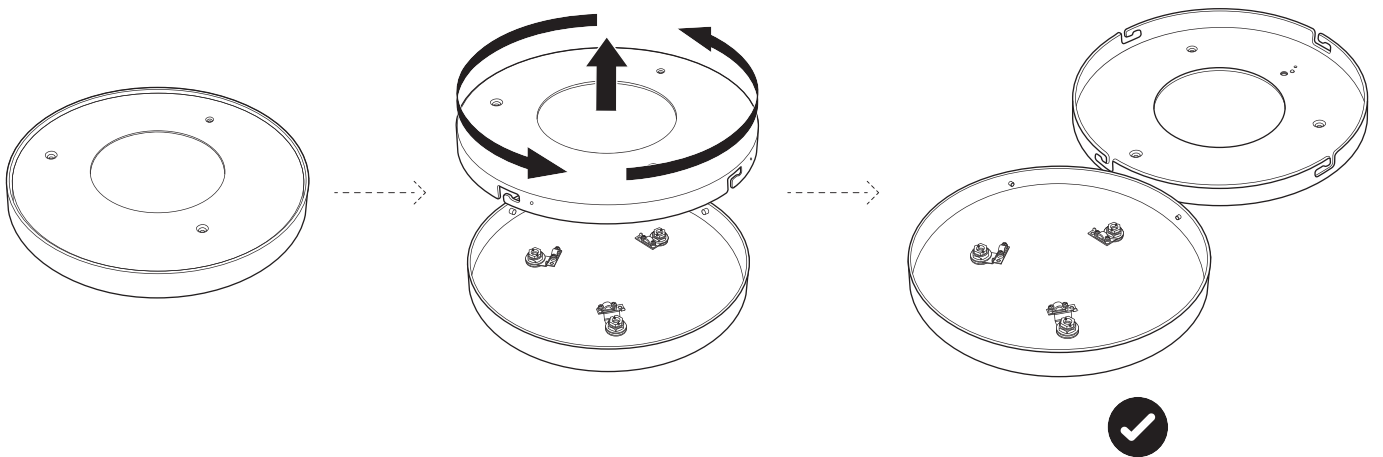

LEE BROOM

ECLIPSE CHANDELIER

220-240V : ECL0040 / ECL0041

3x

1x

1x

1x

1x

2x

1x

1

2

3

4

5

6