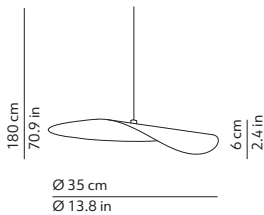

This lamp must be disposed in conformity with the EU directive
Apparecchio di illuminazione da smaltire secondo la direttiva EU

CODES AND DIMENSIONS / CODICI E DIMENSIONI

FLOW

506428N / US

PACKAGING / IMBALLO

Volume: 0.03 m³ / 1.059 ft³
Gross weight: 2.5 kg / 5.51 lbs

ACCESSORIES

500500N / US
500501N / US
500517N / US

Volume: 0.002 m³ / 0.070 ft³
Gross weight: 1.03 kg / 2.27 lbs

Volume: 0.001 m³ / 0.035 ft³
Gross weight: 0.25 kg / 0.55 lbs

LEAF

506430N

Volume: 0.01 m³ / 0.353 ft³
Gross weight: 1.62 kg / 3.57 lbs

White / Bianco

Opal diffuser made of two layers of blown glass
Diffusore in vetro opale soffiato incamiciato

Metallic coated structure
Struttura in metallo verniciato

ROUND CANOPY

Canopy - diam. 4.9in h. 1.2in
black
fixed to the ceiling with not provided screws (2-4)
Rosone - diam. 12.5cm h. 3cm
nero
fissato a soffitto con tasselli (2-4) non forniti

Black cord set - length ca. 70.9 in
different lengths on request
Cavo di alimentazione nero - lunghezza ca. 180 cm
altre lunghezze su richiesta