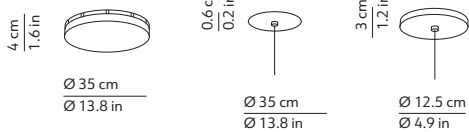

This lamp must be disposed in conformity with the EU directive
Apparecchio di illuminazione da smaltire secondo la direttiva EU

CODES AND DIMENSIONS / CODICI E DIMENSIONI

FLOW

506428N / US

PACKAGING / IMBALLO

Volume: 0.03 m³ / 1.059 ft³
Gross weight: 2.5 kg / 5.51 lbs

ACCESSORIES

500500N / US
500501N / US
500517N / US

Volume: 0.002 m³ / 0.070 ft³
Gross weight: 1.03 kg / 2.27 lbs

Volume: 0.001 m³ / 0.035 ft³
Gross weight: 0.25 kg / 0.55 lbs

LEAF

506430N

Volume: 0.01 m³ / 0.353 ft³
Gross weight: 1.62 kg / 3.57 lbs

White / Bianco

Opal diffuser made of two layers of blown glass
Diffusore in vetro opale soffiato incamiciato

Metallic coated structure
Struttura in metallo verniciato

ROUND CANOPY

Canopy - diam. 4.9in h. 1.2in
black
fixed to the ceiling with not provided screws (2-4)
Rosone - diam. 12.5cm h. 3cm
nero
fissato a soffitto con tasselli (2-4) non forniti

Black cord set - length ca. 70.9 in
different lengths on request
Cavo di alimentazione nero - lunghezza ca. 180 cm
altre lunghezze su richiesta