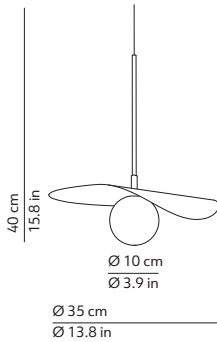

This lamp must be disposed in conformity with the EU directive
Apparecchio di illuminazione da smaltire secondo la direttiva EU

CODES AND DIMENSIONS / CODICI E DIMENSIONI

FLOW

506428N / US

PACKAGING / IMBALLO

Volume: 0.03 m³ / 1.059 ft³
Gross weight: 2.5 kg / 5.51 lbs

ACCESSORIES

500500N / US
500501N / US
500517N / US

Volume: 0.002 m³ / 0.070 ft³
Gross weight: 1.03 kg / 2.27 lbs

Volume: 0.001 m³ / 0.035 ft³
Gross weight: 0.25 kg / 0.55 lbs

LEAF

506430N

Volume: 0.01 m³ / 0.353 ft³
Gross weight: 1.62 kg / 3.57 lbs

White / Bianco

Opal diffuser made of two layers of blown glass
Diffusore in vetro opale soffiato incamiciato

Metallic coated structure
Struttura in metallo verniciato

ROUND CANOPY

Canopy - diam. 4.9in h. 1.2in
black
fixed to the ceiling with not provided screws (2-4)
Rosone - diam. 12.5cm h. 3cm
nero
fissato a soffitto con tasselli (2-4) non forniti

Black cord set - length ca. 70.9 in
different lengths on request
Cavo di alimentazione nero - lunghezza ca. 180 cm
altre lunghezze su richiesta