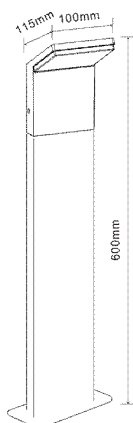

### Datos Técnicos. *Data Sheet.*

CAM BLANCO 9W. 220V, 120° 3000K

Color. *Color.* Blanco  
*White*

Material. *Material.* Aluminio  
*Aluminium*

### Dimensiones. *Dimensions.*

### Descripción. *Description.*

Foco proyector LED para exterior con acabados blanco y negro mate. Es un producto ideal para iluminar jardines y zonas de paso. Su haz luminoso es de 120° y una potencia de 9W. Con 60cm de altura y temperatura en 3000K y 4000K.

*Outdoor LED spotlight with matt black and white finish. It is an ideal product for lighting up gardens and areas of passage. Its light beam is 120° and it has a power of 9W. Its height is 60cm the light temperature in 3000K and 4000K.*