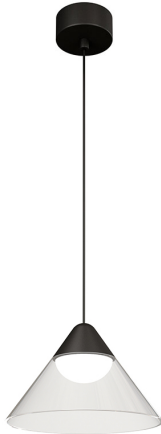

Referencia. *Reference.*
4816

 Categoría. *Category*

DECORATIVE LIGHTING

ARK

 Color. *Color.*
NEGRO -TRANSP

TULIPA TRANSPARENTE

 Dimensiones. *Dimensions.*

 Descripción. *Description.*

ARK SUSPENSION SUPERFICIE / NEGRO - TRANSPARENTE 6W 2700K

 Fuente de Luz. *Light Source.*

Potencia.	<i>Power.</i>	6 W
Tensión.	<i>Voltage.</i>	220 - 240 VAC
Frecuencia.	<i>Frequency.</i>	50/60 HZ
Flujo Luminoso.	<i>Lumens.</i>	350 Lm
Eficacia Luminica.	<i>Light Effectiveness.</i>	58 Lm/w
Difusor	<i>Diffuser</i>	-
Temperatura de Color.	<i>Color Temperature.</i>	2700K
CRI	<i>IRC</i>	>90
Ángulo lumínico.	<i>Beam Angles.</i>	90°
Regulación	<i>Dimmable.</i>	NO
UGR	<i>UGR</i>	<19
MacAdam ELIPSE.	<i>MacAdam ELIPSE.</i>	-
Índice de protección.	<i>Protection Index.</i>	20
Clase	<i>Clase</i>	CLASE I
IK	<i>IK</i>	-
Temperatura Ambiente	<i>Room temperature</i>	(+40°C / - 20°C)
Kv	<i>Kv</i>	-
PF	<i>FP</i>	>0,5
Horas de Vida	<i>Hours of Life,</i>	26.000h.
Garantía	<i>Warranty.</i>	3 Años Years