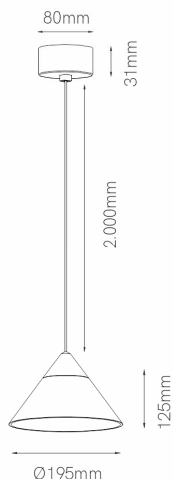

Referencia. *Reference.*
4816

 Categoría. *Category*

DECORATIVE LIGHTING

ARK

 Color. *Color.*
NEGRO -TRANSP

TULIPA TRANSPARENTE

 Dimensiones. *Dimensions.*

 Descripción. *Description.*

ARK SUSPENSION SUPERFICIE / NEGRO - TRANSPARENTE 6W 2700K

 Fuente de Luz. *Light Source.*

Potencia.	<i>Power.</i>	6 W
Tensión.	<i>Voltage.</i>	220 - 240 VAC
Frecuencia.	<i>Frequency.</i>	50/60 HZ
Flujo Luminoso.	<i>Lumens.</i>	350 Lm
Eficacia Luminica.	<i>Light Effectiveness.</i>	58 Lm/w
Difusor	<i>Diffuser</i>	-
Temperatura de Color.	<i>Color Temperature.</i>	2700K
CRI	<i>IRC</i>	>90
Ángulo lumínico.	<i>Beam Angles.</i>	90°
Regulación	<i>Dimmable.</i>	NO
UGR	<i>UGR</i>	<19
MacAdam ELIPSE.	<i>MacAdam ELIPSE.</i>	-
Índice de protección.	<i>Protection Index.</i>	20
Clase	<i>Clase</i>	CLASE I
IK	<i>IK</i>	-
Temperatura Ambiente	<i>Room temperature</i>	(+40°C / - 20°C)
Kv	<i>Kv</i>	-
PF	<i>FP</i>	>0,5
Horas de Vida	<i>Hours of Life,</i>	26.000h.
Garantía	<i>Warranty.</i>	3 Años Years

 Datos Técnicos. *Data Sheet.*

Largo	<i>Long.</i>	- mm
Ancho	<i>Width.</i>	- mm
Alto	<i>High</i>	2000 mm
Diametro	<i>Diameter.</i>	195 mm
Peso	<i>Net Weight.</i>	0,5 Kg
Diametro Corte	<i>Cutting Diameter</i>	mm
Material.	<i>Material.</i>	ALUMINIUM