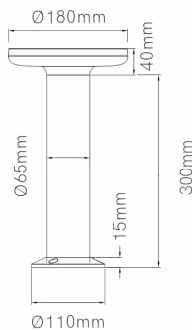

Referencia. *Reference.*
4839

 Categoría. *Category*

OUTDOOR LIGHTING

MAC 30

 Color. *Color.*
NEGRO

 Dimensiones. *Dimensions.*

 Descripción. *Description.*

Mac es una baliza de exterior de 12W de potencia, diseñada para iluminar caminos, zonas de paso o como luz decorativa en jardines. La versión pequeña de 30cm también es perfecta para colocar encima de un muro. Presenta un amplio haz de luz de 100° direccionado hacia el suelo.

Mac is an outdoor beacon with 12W power, designed to illuminate paths, walkways or as a decorative light in gardens. The small 30cm version is also perfect for placing on top of a wall. It has a wide 100° beam of light directed towards the ground.

 Datos Técnicos. *Data Sheet.*

Largo	<i>Long.</i>	300 mm
Ancho	<i>Width.</i>	mm
Alto	<i>High</i>	mm
Diametro	<i>Diameter.</i>	180 mm
Peso	<i>Net Weight.</i>	1,064 Kg
Diametro Corte	<i>Cutting Diameter</i>	mm
Material.	<i>Material.</i>	ALUMINIUM + POLYCARB