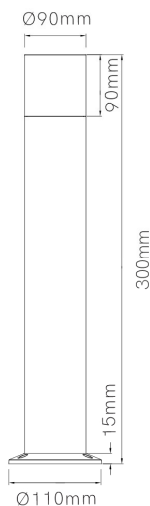

## TURA 30

 Color. *Color.*
**NEGRO**

 Dimensiones. *Dimensions.*

 Descripción. *Description.*

Tura es una baliza de exterior de 12W de potencia, diseñada para iluminar caminos, zonas de paso o como luz decorativa en jardines. La forma cilíndrica de Tura presenta dos versiones de 300mm y 600mm de alto y un amplio haz de luz de 180° que ofrece un estratégico diseño lumínico. Esta baliza exterior genera también una atmósfera

Tura is an outdoor beacon of 12W of power, designed to illuminate roads, passage areas or as a decorative light in gardens. The cylindrical shape of Tura presents two versions of 300mm and 600mm high and a wide beam of light of 180° that offers a strategic lighting design. This outdoor beacon also generates a pleasant atmosphere.

 Fuente de Luz. *Light Source.*

Potencia.	<i>Power.</i>	<b>12 W</b>
Tensión.	<i>Voltage.</i>	<b>220 - 240 VAC</b>
Frecuencia.	<i>Frequency.</i>	<b>50/60 HZ</b>
Flujo Luminoso.	<i>Lumens.</i>	<b>950 Lm</b>
Eficacia Luminica.	<i>Light Effectiveness.</i>	<b>79 Lm/w</b>
Difusor	<i>Diffuser</i>	-
Temperatura de Color.	<i>Color Temperature.</i>	<b>3000K</b>
CRI	<i>IRC</i>	<b>&gt;80</b>
Ángulo lumínico.	<i>Beam Angles.</i>	<b>180°</b>
Regulación	<i>Dimmable.</i>	<b>NO</b>
UGR	<i>UGR</i>	-
MacAdam ELIPSE.	<i>MacAdam ELIPSE.</i>	-
Índice de protección.	<i>Protection Index.</i>	<b>65</b>
Clase	<i>Clase</i>	<b>CLASE II</b>
IK	<i>IK</i>	<b>IK06</b>
Temperatura Ambiente	<i>Room temperature</i>	<b>(+50°C / - 20°C)</b>
Kv	<i>Kv</i>	-
PF	<i>FP</i>	<b>&gt;0,9</b>
Horas de Vida	<i>Hours of Life,</i>	<b>30.000h.</b>
Garantía	<i>Warranty.</i>	<b>3 Años Years</b>

 Datos Técnicos. *Data Sheet.*

Largo	<i>Long.</i>	- mm
Ancho	<i>Width.</i>	- mm
Alto	<i>High</i>	<b>300 mm</b>
Diametro	<i>Diameter.</i>	<b>90 mm</b>
Peso	<i>Net Weight.</i>	<b>1,316 Kg</b>
Diametro Corte	<i>Cutting Diameter</i>	<b>mm</b>
Material.	<i>Material.</i>	<b>ALUMINIUM + METHACRYL</b>