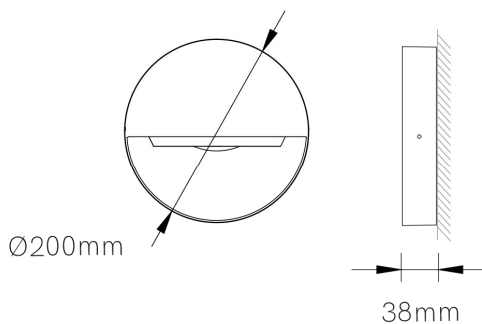

Referencia. *Reference.*
4877

 Categoría. *Category*

OUTDOOR LIGHTING

CLOS

 Color. *Color.*
NEGRO

 Dimensiones. *Dimensions.*

 Descripción. *Description.*

CLOS es un aplique led exterior de suelo o pared de 8W y 16W de potencia, ideal para jardines, fachadas, y zonas al aire libre. Instalado como aplique o a modo de balizamiento en zonas de paso, buscando integrarse en un espacio ajardinado de forma minimalista.

CLOS is an 8W and 16W outdoor floor or wall led wall light, ideal for gardens, facades, and outdoor areas. Installed as a wall light or as a beacon in transit areas, seeking to integrate into a landscaped space in a minimalist way.

 Datos Técnicos. *Data Sheet.*

Largo	<i>Long.</i>	- mm
Ancho	<i>Width.</i>	38 mm
Alto	<i>High</i>	- mm
Diametro	<i>Diameter.</i>	200 mm
Peso	<i>Net Weight.</i>	0,515 Kg
Diametro Corte	<i>Cutting Diameter</i>	mm
Material.	<i>Material.</i>	ALUMINIUM +