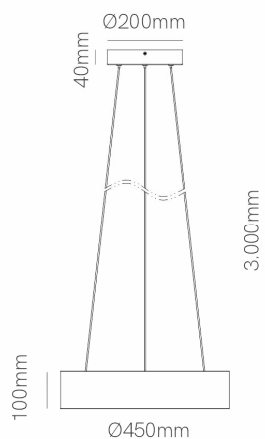

Referencia. *Reference.*
4903

 Categoría. *Category*

DECORATIVE LIGHTING

TOT

 Color. *Color.*
NEGRO

 Dimensiones. *Dimensions.*

 Descripción. *Description.*

Tot es una lámpara de superficie o de suspensión para interiores, capaz de iluminar y armonizar cualquier espacio, desde una habitación o un salón de estar, hasta una oficina o un espacio comercial. Su versión en suspensión, con un diámetro de 450mm y 650mm, también encaja a la perfección en espacios amplios como el vestíbulo de un hotel, un edificio o una amplia zona de restauración, ofreciendo una cálida bienvenida.

Tot is a surface or suspension lamp for interiors, capable of illuminating and harmonizing any space, from a room or a living room, to an office or a commercial space. Its suspension version, with a diameter of 450mm and 650mm, also fits perfectly into large spaces such as a hotel lobby, a building or a large restaurant area, offering a warm welcome.

 Fuente de Luz. *Light Source.*

Potencia.	<i>Power.</i>	40 W
Tensión.	<i>Voltage.</i>	220 - 240 VAC
Frecuencia.	<i>Frequency.</i>	50/60 HZ
Flujo Luminoso.	<i>Lumens.</i>	3400 Lm
Eficacia Luminica.	<i>Light Effectiveness.</i>	85 Lm/w
Difusor	<i>Diffuser</i>	-
Temperatura de Color.	<i>Color Temperature.</i>	2600K - 4000K
CRI	<i>IRC</i>	>80
Ángulo lumínico.	<i>Beam Angles.</i>	115°
Regulación	<i>Dimmable.</i>	TUYA
UGR	<i>UGR</i>	>22
MacAdam ELIPSE.	<i>MacAdam ELIPSE.</i>	-
Índice de protección.	<i>Protection Index.</i>	20
Clase	<i>Clase</i>	CLASE I
IK	<i>IK</i>	-
Temperatura Ambiente	<i>Room temperature</i>	(+50°C / - 20°C)
Kv	<i>Kv</i>	-
PF	<i>FP</i>	>0,9
Horas de Vida	<i>Hours of Life,</i>	30.000h.
Garantía	<i>Warranty.</i>	3 Años Years

 Datos Técnicos. *Data Sheet.*

Largo	<i>Long.</i>	- mm
Ancho	<i>Width.</i>	100 mm
Alto	<i>High</i>	3000 mm
Diametro	<i>Diameter.</i>	450 mm
Peso	<i>Net Weight.</i>	3,154 Kg
Diametro Corte	<i>Cutting Diameter</i>	mm
Material.	<i>Material.</i>	ALUMINIUM AND PC