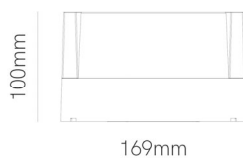

## BLIS

Color. *Color.*
**NEGRO**

Dimensiones. *Dimensions.*

Descripción. *Description.*

BLIS es un aplique de exterior led de 15W y 24W de potencia. Este aplique de pared, disponible en redondo, cuadrado y rectangular, facilita su adaptación a los diferentes entornos del exterior. Distribuye una luz uniforme con su haz de luz de 180° y 250° de apertura lumínica, que se proyecta en dirección descendente y lateral gracias a un revestimiento colocado estratégicamente en la parte superior.

BLIS is a 15W and 24W power outdoor LED wall light. This wall light, available in round, square and rectangular, makes it easy to adapt to different outdoor settings. It distributes a uniform light with its 180° light beam and 250° light opening, which is projected in a downward and lateral direction thanks to a coating strategically placed on top.

Datos Técnicos. *Data Sheet.*

L.B.	<i>L.B.</i>	<b>L. 80 B. 10</b>
Largo	<i>Long.</i>	<b>-mm</b>
Ancho	<i>Width.</i>	<b>100mm</b>
Alto	<i>High</i>	<b>-mm</b>
Diametro	<i>Diameter.</i>	<b>169mm</b>
Peso	<i>Net Weight.</i>	<b>0,478Kg</b>
Diametro Corte	<i>Cutting Diameter</i>	<b>mm</b>
Material.	<i>Material.</i>	<b>POLYCARBONATE</b>