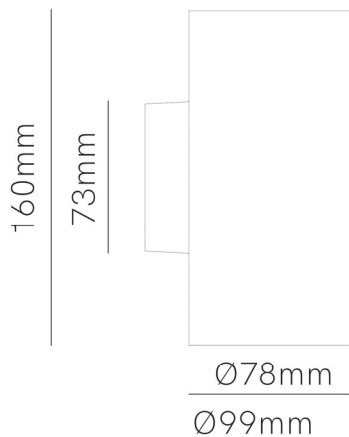

## SUNSET

 Color. *Color.*
**NEGRO**

 Dimensiones. *Dimensions.*

 Descripción. *Description.*

Sunset es un aplique de pared de 16W de potencia en formato cuadrado y rectangular y con tecnología switch que permite cambiar la temperatura de color entre 2.700K, 3.200K y 4.000K. Este proyector led se ha diseñado con acabados en color blanco, negro y corten.

Sunset is a wall lamp of 16W of power in square and rectangular format and with switch technology that allows to change the color temperature between 2,700K, 3,200K and 4,000K. This LED projector has been designed with white, black and corten finishes.

 Datos Técnicos. *Data Sheet.*

Largo	<i>Long.</i>	<b>78 mm</b>
Ancho	<i>Width.</i>	<b>78 mm</b>
Alto	<i>High</i>	<b>160 mm</b>
Diametro	<i>Diameter.</i>	<b>mm</b>
Peso	<i>Net Weight.</i>	<b>0,312 Kg</b>
Diametro Corte	<i>Cutting Diameter</i>	<b>mm</b>
Material.	<i>Material.</i>	<b>POLICARBONATE</b>