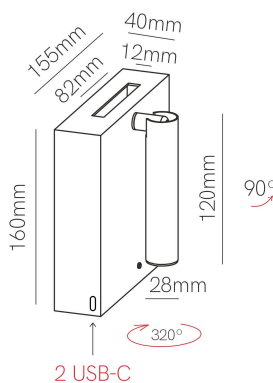

### Dimensiones. Dimensions.

**Color**
**BLANCO**  
 WHITE

### Descripción. Light Source.

Sweet es un aplique led para interiores de 4W de potencia. Este aplique led ofrece un haz de luz de 20° y una temperatura de color de 2.700K (150lm, 90lm, 40lm), junto con tres intensidades de luz distintas capaces de adaptarse a cada ocasión y necesidad del día.

### Datos Técnicos Data Sheet

Largo(mm)	Long(mm)	<b>40,0</b>
Ancho(mm)	Width(mm)	<b>155,0</b>
Alto(mm)	High(mm)	<b>160,0</b>
Diametro(mm)	Diameter(mm)	<b>90,0</b>
Peso (gr)	Net Weight (gr)	<b>0,00</b>
Material	Material	<b>ALUMINIO</b>