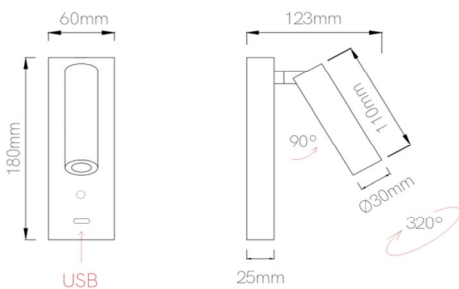

Referencia. *Reference.*

5159

Categoría. *Category*

DECORATIVE LIGHTING

PURE

Color. *Color.*

BLANCO

Dimensiones. *Dimensions.*

Descripción. *Description.*

Luminaria decorativa de superficie para cabezera de cama. LED en 2.700K con tres intensidades (100/50/25%).

Bedside decorative fixture. LED in 2.700K with three intensities (100/50/25%).

Datos Técnicos. *Data Sheet.*

L.B.	<i>L.B.</i>	L. 80 B. 10
Largo	<i>Long.</i>	180mm
Ancho	<i>Width.</i>	60mm
Alto	<i>High</i>	123mm
Diametro	<i>Diameter.</i>	mm
Peso	<i>Net Weight.</i>	0,452Kg
Diametro Corte	<i>Cutting Diameter</i>	mm
Material.	<i>Material.</i>	ALUMINIUM