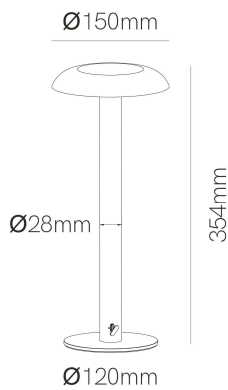

Referencia. Reference.

**5325**

Categoría. Category

**DECORATIVA**

**BIMBA**

**Dimensiones. Dimensions.**

**Color**

BLANCO  
WHITE

**Descripción. Light Source.**

Bimba es una luminaria led apta para exteriores (IP65) con batería incorporada de 5 horas de autonomía. Su diseño elegante y esbelto crean una lámpara de mesa decorativa y moderna transportable a cualquier espacio, tanto interior como exterior.

Disponible con una potencia de 2W/m, Bimba cuenta con la certificación CRI>80 que reproduce de forma óptima los colores y tiene capacidad dimmable que permite regular la intensidad de luz ajustándose a cada espacio y ocasión.

**Datos Técnicos Data Sheet**

Largo(mm)	Long(mm)	-
Ancho(mm)	Width(mm)	<b>150,0</b>
Alto(mm)	High(mm)	<b>120,0</b>
Diametro(mm)	Diameter(mm)	<b>120,0</b>
Peso (gr)	Net Weight (gr)	<b>0,00</b>
Material	Material	<b>ALUMINIO</b>