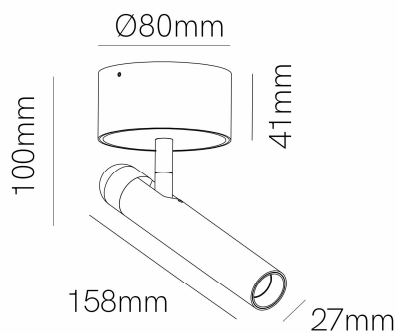

Referencia. Reference.

5360

Categoría. Category

DECORATIVA

ALP SURFACE

Dimensiones. Dimensions.

Color

NEGRO
BLACK

Descripción. Light Source.

Alp Surface es un proyector led de interior (IP20) con base. Gracias a sus dimensiones y su bajo consumo es ideal para satisfacer las necesidades de la iluminación de acento a distancias cortas.

Datos Técnicos Data Sheet

Largo(mm)	Long(mm)	158,0
Ancho(mm)	Width(mm)	27,0
Alto(mm)	High(mm)	100,0
Diametro(mm)	Diameter(mm)	80,0
Peso (gr)	Net Weight (gr)	0,00
Material	Material	ALUMINIO