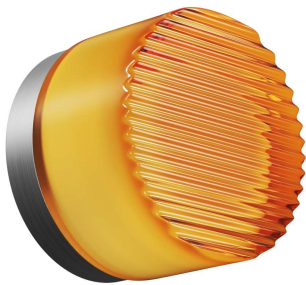

Referencia. Reference.

5382

Categoría. Category

DECORATIVA

OMA

Dimensiones. Dimensions.

Color

AMBAR
#N/D

#N/D

Descripción. Light Source.

Oma es un aplique led apto para instalarse en exteriores (IP65) con funcionalidad decorativa. Su diseño esférico hecho de cristal y aluminio recuerda a apliques antiguos donde se daba forma al cristal para lograr un efecto más estético y atractivo.

Disponible con una potencia de 8W/m, Oma cuenta con la certificación CRI>90 que reproduce fielmente los colores y tiene capacidad dimmable que permite regular la intensidad de luz ajustándose a cada espacio y ocasión.

Con acabados en blanco, ámbar y turquesa, Oma cumple con todos los requisitos de la iluminación decorativa, tiene una duración media de 35.000 horas y cuenta con 3 años de garantía.

Oma is an led wall light suitable for outdoor installation (IP65) with decorative functionality. Its spherical design made of glass and aluminum is reminiscent of old wall lights where the glass was shaped to achieve a more aesthetic and attractive effect.