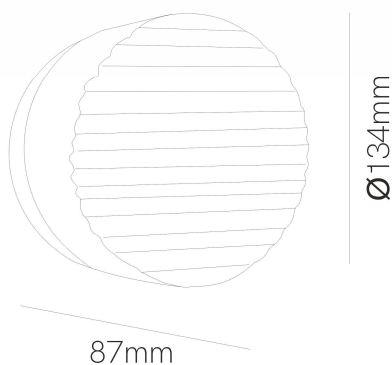

Referencia. Reference.

5382

Categoría. Category

DECORATIVA

OMA

Dimensiones. Dimensions.

Color

AMBAR
#N/D

#N/D

Descripción. Light Source.

Oma es un aplique led apto para instalarse en exteriores (IP65) con funcionalidad decorativa. Su diseño esférico hecho de cristal y aluminio recuerda a apliques antiguos donde se daba forma al cristal para lograr un efecto más estético y atractivo.

Con acabados en blanco, ámbar y turquesa, Oma cumple con todos los requisitos de la iluminación decorativa, tiene una duración media de 35.000 horas y cuenta con 3 años de garantía.

Oma is an led wall light suitable for outdoor installation (IP65) with decorative functionality. Its spherical design made of glass and aluminum is reminiscent of old wall lights where the glass was shaped to achieve a more aesthetic and attractive effect.

Datos Técnicos Data Sheet

Largo(mm)	Long(mm)	87,0
Ancho(mm)	Width(mm)	-
Alto(mm)	High(mm)	-
Diametro(mm)	Diameter(mm)	134,0
Peso (gr)	Net Weight (gr)	0,00
Material	Material	ALUMINIO AND GLASS