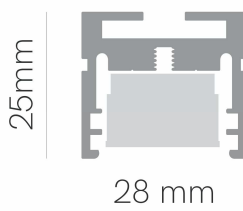

Dimensiones. Dimensions.

Color

NEGRO
BLACK

Incluye. Includes.

- FLORON DE EMPOTRAR CON CABLE DE ALIMENTACION
- SUSENSIONES CABLE
- CLIPS SUJECCION A TECHO
- DRIVER EXTENO

Descripción. Light Source.

Sencilla y sutil, Evo Mini incluye un driver externo se que suministra con una pequeña base empotrable, y es compatible con los sistemas Casambi, Dali 2 y Push, tecnologías que proporcionan un control de luz inteligente y regulan su intensidad asegurando confort y bienestar en la iluminación.

Fuente de Luz. Light Source.

Potencia.	Power.	56 W
Tensión.	Voltage.	220 - 240 VAC
Frecuencia.	Frequency.	50/60Hz
Flujo Luminoso.	Lumens.	6440 Lm
Eficacia Luminica.	Light Effectiveness.	115 Lm/W
Eficiencia Óptica	Optical Efficiency	78%
Flujo Luminoso Real	Actual Luminous Flux	5023 Lm
Difusor	Diffuser	RIGIDO
Temperatura de Color.	Color Temperature.	2700K
CRI	IRC	90
Ángulo lumínico.	Beam Angles.	60°
Regulación	Dimmable.	ON/OFF
UGR	UGR	<17
MacAdam ELIPSE.	MacAdam ELIPSE.	3 STEP
		One Bin
Índice de protección.	Protection Index.	40
Clase	Clase	I
IK	IK	IK-04
Horas de Vida	Hours of Life,	50000
Garantía	Warranty.	5 AÑOS
PF	FP	0,94

Datos Técnicos Data Sheet.

PCB	PCB	I
Adhesivo Termico	Thermal Adhesive	SI
L.B.	L.B.	50000
Largo	Long.	1730
Ancho	Width.	28
Alto	High	28
Diametro	Diameter.	-
Peso	Net Weight.	2,296460177
Material.	Material.	ALUMINIO

No Flicker