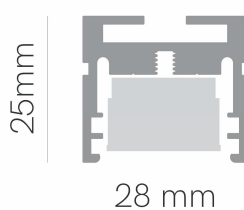

Dimensiones. Dimensions.

Color

NEGRO
BLACK

Incluye. Includes.

FLORON DE EMPOTRAR CON CABLE DE ALIMENTACION

SUSENSIONES CABLE

CLIPS SUJECCION A TECHO

DRIVER EXTENO

Descripción. Light Source.

Sencilla y sutil, Evo Mini incluye un driver externo se que suministra con una pequeña base empotrable, y es compatible con los sistemas Casambi, Dali 2 y Push, tecnologías que proporcionan un control de luz inteligente y regulan su intensidad asegurando confort y bienestar en la iluminación.

Fuente de Luz. Light Source.

Potencia.	Power.	74 W
Tensión.	Voltage.	220 - 240 VAC
Frecuencia.	Frequency.	50/60Hz
Flujo Luminoso.	Lumens.	9620 Lm
Eficacia Luminica.	Light Effectiveness.	130 Lm/W
Eficiencia Óptica	Optical Efficiency	78%
Flujo Luminoso Real	Actual Luminous Flux	7503 Lm
Difusor	Diffuser	RIGIDO
Temperatura de Color.	Color Temperature.	3000K
CRI	IRC	90
Ángulo lumínico.	Beam Angles.	60°
Regulación	Dimmable.	CASAMBI
UGR	UGR	<17
MacAdam ELIPSE.	MacAdam ELIPSE.	3 STEP
		One Bin
Índice de protección.	Protection Index.	40
Clase	Clase	I
IK	IK	IK-04
Horas de Vida	Hours of Life,	50000
Garantía	Warranty.	5 AÑOS
PF	FP	0,94

Datos Técnicos Data Sheet.

PCB	PCB	I
Adhesivo Termico	Thermal Adhesive	SI
L.B.	L.B.	50000
Largo	Long.	2290
Ancho	Width.	28
Alto	High	28
Diametro	Diameter.	-
Peso	Net Weight.	3,039823009
Material.	Material.	ALUMINIO

No Flicker