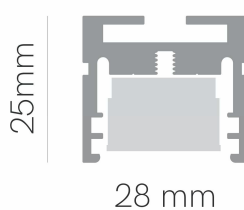

Dimensiones. Dimensions.

Color

BLANCO
WHITE

Incluye. Includes.

- FLORON DE EMPOTRAR CON CABLE DE ALIMENTACION
- SUSENSIONES CABLE
- CLIPS SUJECCION A TECHO
- DRIVER EXTENO

Descripción. Light Source.

Sencilla y sutil, Evo Mini incluye un driver externo se que suministra con una pequeña base empotrable, y es compatible con los sistemas Casambi, Dali 2 y Push, tecnologías que proporcionan un control de luz inteligente y regulan su intensidad asegurando confort y bienestar en la iluminación.

Fuente de Luz. Light Source.

Potencia.	Power.	38 W
Tensión.	Voltage.	220 - 240 VAC
Frecuencia.	Frequency.	50/60Hz
Flujo Luminoso.	Lumens.	4560 Lm
Eficacia Luminica.	Light Effextiveness.	120 Lm/W
Eficiencia Óptica	Optical Efficiency	85%
Flujo Luminoso Real	Actual Luminous Flux	3876 Lm
Difusor	Diffuser	RIGIDO
Temperatura de Color.	Color Temperature.	2700K
CRI	IRC	90
Ángulo lumínico.	Beam Angles.	60º
Regulación	Dimmable.	ON/OFF
UGR	UGR	<19
MacAdam ELIPSE.	MacAdam ELIPSE.	3 STEP
		One Bin
Índice de protección.	Protection Index.	40
Clase	Clase	I
IK	IK	IK-04
Horas de Vida	Hours of Life,	50000
Garantía	Warranty.	5 AÑOS
PF	FP	0,94

Datos Técnicos Data Sheet.

PCB	PCB	I
Adhesivo Termico	Thermal Adhesive	SI
L.B.	L.B.	50000
Largo	Long.	1170
Ancho	Width.	28
Alto	High	28
Diametro	Diameter.	-
Peso	Net Weight.	1,553097345
Material.	Material.	ALUMINIO

No Flicker