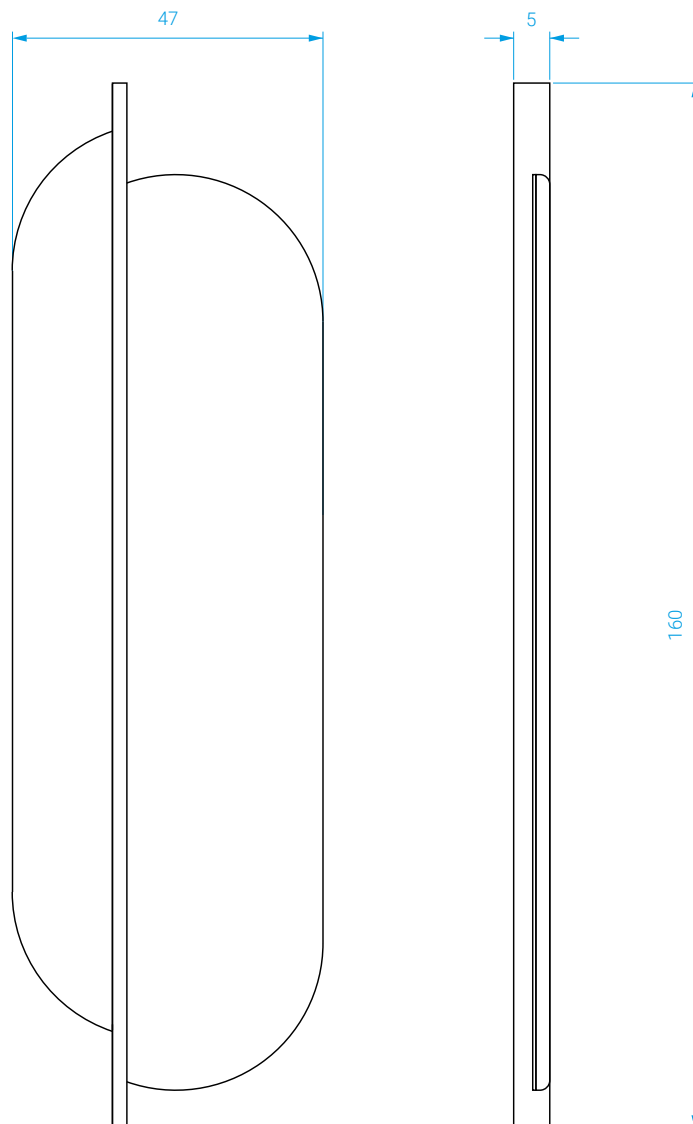

FICHE TECHNIQUE / TECHNICAL SHEET

Miroir Totem

Totem mirror

red
EDITION

Miroir Totem

Totem mirror

Miroir principal teinté gris.
Miroir adjacent mobile, teinté rose cuivré ou écailles.
Support charnières en laiton.

DIMENSIONS

Haut.: 160 cm . Larg.: 47 cm . Épaisseur.: 5 cm

POIDS: 17,5kg

*Smokey grey glass main mirror.
Swiveling copper-tinted, pink-hued glass or tortoise shell
adjacent mirror. Brass hinge.*

MEASURES

Height: 160cm . Width: 47cm . Thickness: 5cm

WEIGHT: 17,5kg

FICHE TECHNIQUE / TECHNICAL SHEET

Miroir Totem

Totem mirror

Miroir teinté rose cuivré
Écailles M40

Copper-tinted, pink-hued glass
Tortoise shell M40

Rose cuivré
Copper pink-hued

M40
