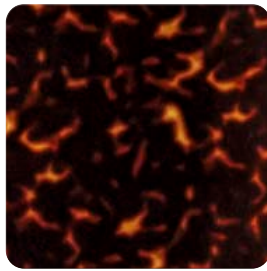

FICHE TECHNIQUE / TECHNICAL SHEET

Miroir Totem

Totem mirror

red
EDITION

Miroir Totem

Totem mirror

Miroir principal teinté gris.
Miroir adjacent mobile, teinté rose cuivré ou écailles.
Support charnières en laiton.

WEIGHT: 17,5kg

FICHE TECHNIQUE / TECHNICAL SHEET

Miroir Totem

Totem mirror

Miroir teinté rose cuivré
Écailles M40

Copper-tinted, pink-hued glass
Tortoise shell M40

Rose cuivré
Copper pink-hued

M40
