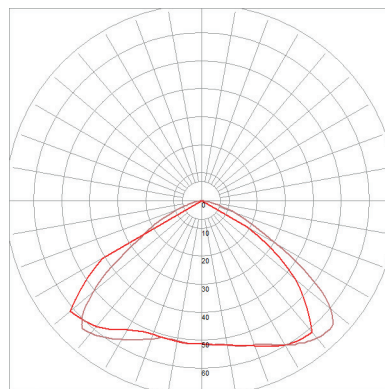

de Bernard-Albin Gras

FICHE TECHNIQUE TECHNICAL SHEET

DONNÉES PHOTOMÉTRIQUES PHOTOMETRIC DATA

Flux 177,74 lm
(valeur indicative)
(indicative value)

Tc NA

CRI NA

Ampoule testée E14
Tested lamp Led filament
4 W
320 lumens
2700 K

CLASSIC ROUND SHADE

Flux 220,98 lm
(valeur indicative)
(indicative value)

Tc NA

CRI NA

Ampoule testée E14
Tested lamp Led filament
4 W
320 lumens
2700 K

CLASSIC CONIC SHADE