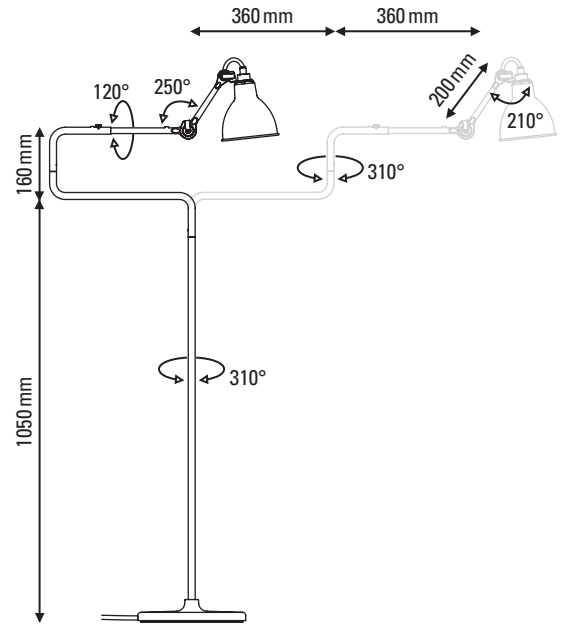

LAMPE GRAS N°411

de Bernard-Albin Gras

FICHE TECHNIQUE

TECHNICAL SHEET

LAMPADAIRE

FLOOR LAMP

Matériau Material	Acier Steel
Poids net Net weight	9 kg
Embase Base	Ø
Réflecteur conseillé Recommended shade	Classic
Emballage Packaging	1250 x 580 x 340 mm
IP IP	20

Tension Voltage	220/240V
Classe Class	2
Watt Watt	15 W
Type d'ampoule Bulb type	E14 LED
Lumens Lumens output	177,74 lm (valeur indicative) 177,74 lm (indicative value)
Driver Driver	NA
Câble Wire	Tissu, longueur : 2100 mm Fabric, length : 2100 mm
Interrupteur Switch	Sur le câble On the cable
Distance interrupteur Switch distance	
Fiches Plug	C

de Bernard-Albin Gras

FICHE TECHNIQUE TECHNICAL SHEET

DONNÉES PHOTOMÉTRIQUES PHOTOMETRIC DATA

Flux 177,74 lm
(valeur indicative)
(indicative value)

Tc NA

CRI NA

Ampoule testée E14
Tested lamp Led filament
4 W
320 lumens
2700 K

CLASSIC ROUND SHADE

Flux 220,98 lm
(valeur indicative)
(indicative value)

Tc NA

CRI NA

Ampoule testée E14
Tested lamp Led filament
4 W
320 lumens
2700 K

CLASSIC CONIC SHADE