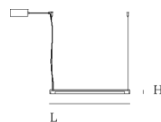

## Dimensions

### 120 CM / 47.25"

Height: 1,8 cm / 0.7"  
 Width: 120 cm / 47.2"  
 Depth: 2,4 cm / 0.9"  
 Cord Length: 400 cm / 157"

### 60 CM / 23.5"

Height: 1,8 cm / 0.7"  
 Width: 60 cm / 23.6"  
 Depth: 2,4 cm / 0.9"  
 Cord Length: 400 cm / 157"

### 90 CM / 35.5"

Height: 1,8 cm / 0.7"  
 Width: 90 cm / 35.4"  
 Depth: 2,4 cm / 0.9"  
 Cord Length: 400 cm / 157"