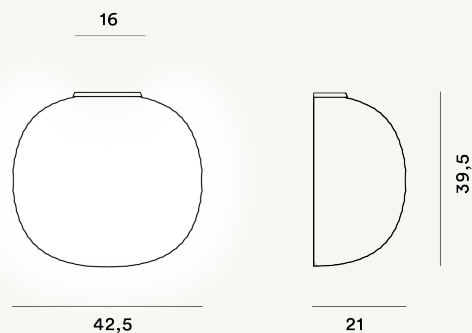

# GEM SEMI WALL MODULO E27

## DIMENSIONE

21 x 43 x 40