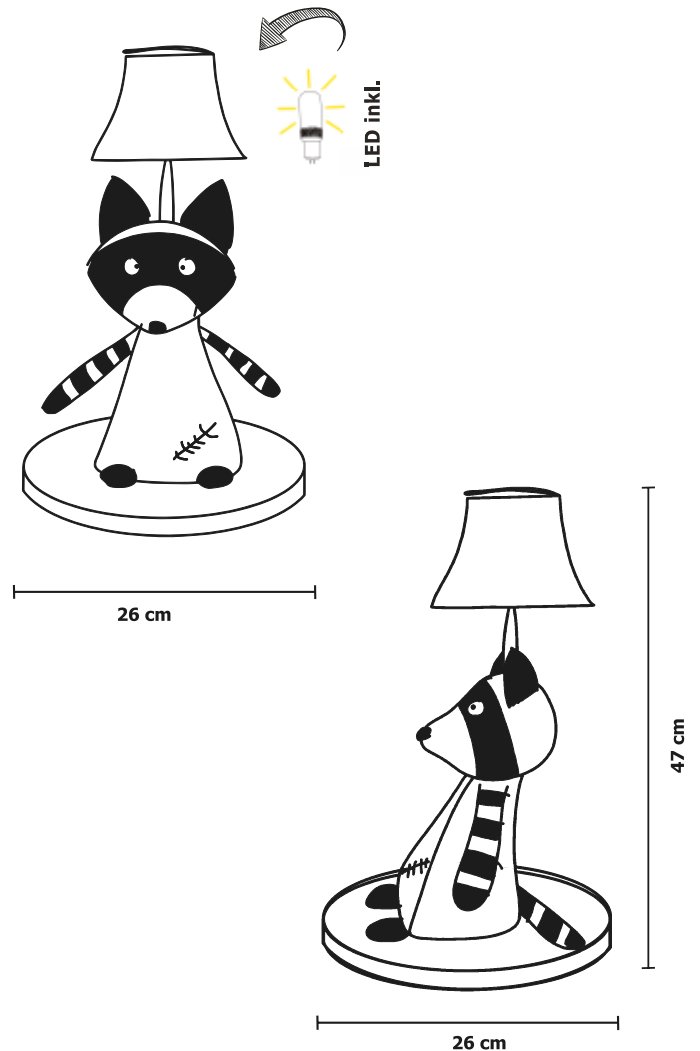

BEN – Der schelmische Waschbär

Ben ist als Waschbär äußerst nachtaktive und verbringt am liebsten ruhige und entspannte Abendstunden mit Dir. Im Gegensatz zu seinen Artgenossen ist er aber überhaupt nicht scheu, sondern freut sich immer, wenn er Dich mit seinem angenehmen Licht happy machen kann #forsmilnges.

Durch seinen Comic-Look ist Ben wirklich einzigartig und sticht trotz seiner gedeckten Farben sofort ins Auge. Auf der Vorderseite hat er noch ein Andenken von seinem letzten nächtlichen Abenteuer.

Er steht gerne an Orten, an denen er besonders viel mitbekommt, wie beispielsweise im Wohnzimmer oder Eingangsbereich und wartet dort tagsüber auf seinen nächtlichen Auftritt. Auch in Schlaf- oder Kinderzimmern fühlt er sich wohl, denn dort kann er Dir noch vor dem Schlafen gehen ein Lächeln ins Gesicht zaubern.

Produktinformation

Produktname	Ben
Artikel-Nr.	HL10011
Material	Körper und Lampenschirm aus glattem Stoff
Lichtquelle	Fest verbaute 5,4 W LED-Lampe mit 470 lm und 4000K helles warmweiß
Eingangsstrom	AC 100-240 V, 50/60 Hz
Verpackungsgröße	27x27x50 cm (B x T x H)
Gewicht	schelmische 1,7 kg
Sicherheit	Die Leuchte ist nach strengen Sicherheitsnormen von Hansecontrol CE zertifiziert worden.

Produktdetails