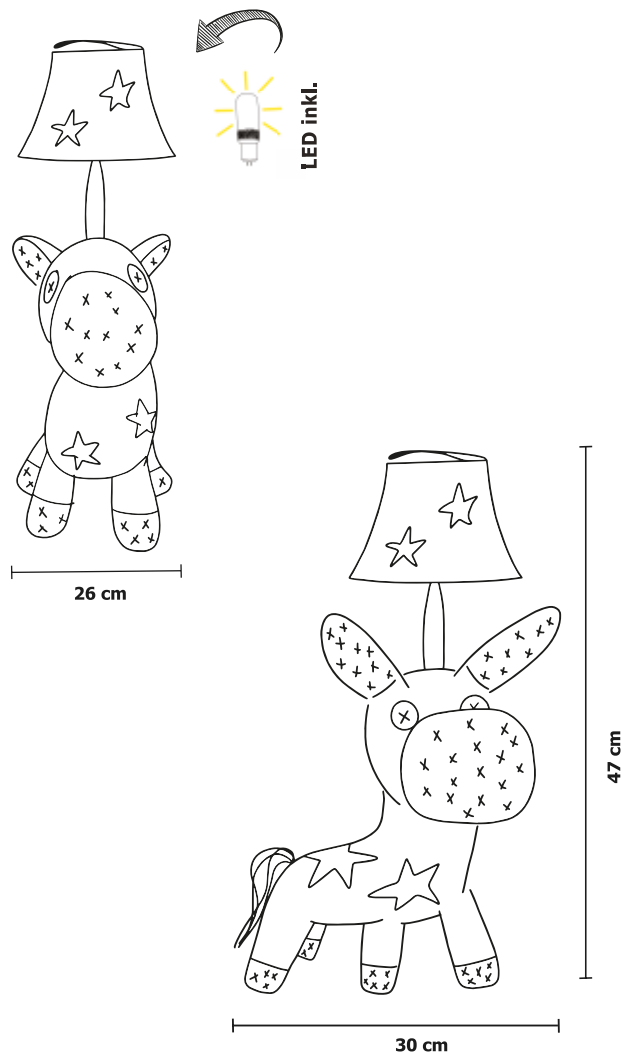

Produktinformation

Produktname	Finn
Artikel-Nr.	HL10010
Material	Körper und Lampenschirm aus glattem Stoff
Lichtquelle	Fest verbaute 5,4 W LED-Lampe mit 470 lm und 4000K helles warmweiß
Eingangsstrom	AC 100-240 V, 50/60 Hz
Verpackungsgröße	29x27x55 cm (B x T x H)
Gewicht	süße 1,6 kg
Sicherheit	Die Leuchte ist nach strengen Sicherheitsnormen von Hansecontrol CE zertifiziert worden.

Produktdetails