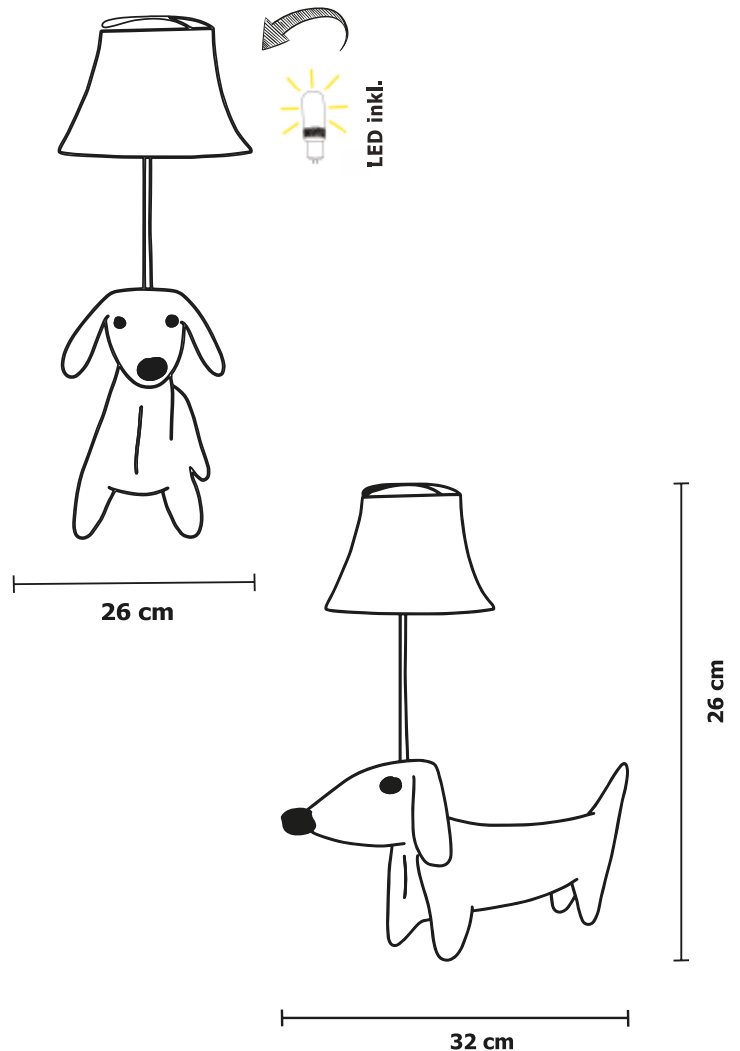

WALDI – Der charakterstarke Dackel

Dackel sind mutig, ausdauernd und robust. Trotz ihrer Größe sind sie allerdings alles andere als Schoßhunde. Waldi der Dackel strahlt voller Lebensmut und zaubert Dir mit seiner unwiderstehlichen Ausstrahlung ein Lächeln ins Gesicht.

Er macht so ziemlich an jedem Ort eine super Figur und sollte daher als Blickfang, beispielsweise im Eingangsbereich, gut sichtbar platziert werden. Waldi passt sich durch seinen schlichten, aber dennoch auffällenden und eleganten Look jedem Raum und Platz hervorragend an und strahlt dort mit seinem angenehmen Licht.

Seinen goldigen Knopfaugen und den Dackel-typischen Schlappohren kann man einfach nicht widerstehen. Als sein neuer Besitzer wirst Du ihn definitiv in Dein Herz schließen.

Happy PS: In Kombination mit Spike fühlt er sich besonders wohl und die beiden stehen garantiert allen anderen die Show.

Produktinformation

Produktname	Waldi
Artikel-Nr.	HL10005
Material	Hochwertiges PU-Leder mit Lampenschirm aus glattem Stoff
Lichtquelle	Fest verbaute 5,4 W LED-Lampe mit 470 lm und 4000K helles warmweiß
Eingangsstrom	AC 100-240 V, 50/60 Hz
Verpackungsgröße	33x27x55 cm (B x T x H)
Gewicht	goldige 1,5 kg
Sicherheit	Die Leuchte ist nach strengen Sicherheitsnormen von Hansecontrol CE zertifiziert worden.

Produktdetails