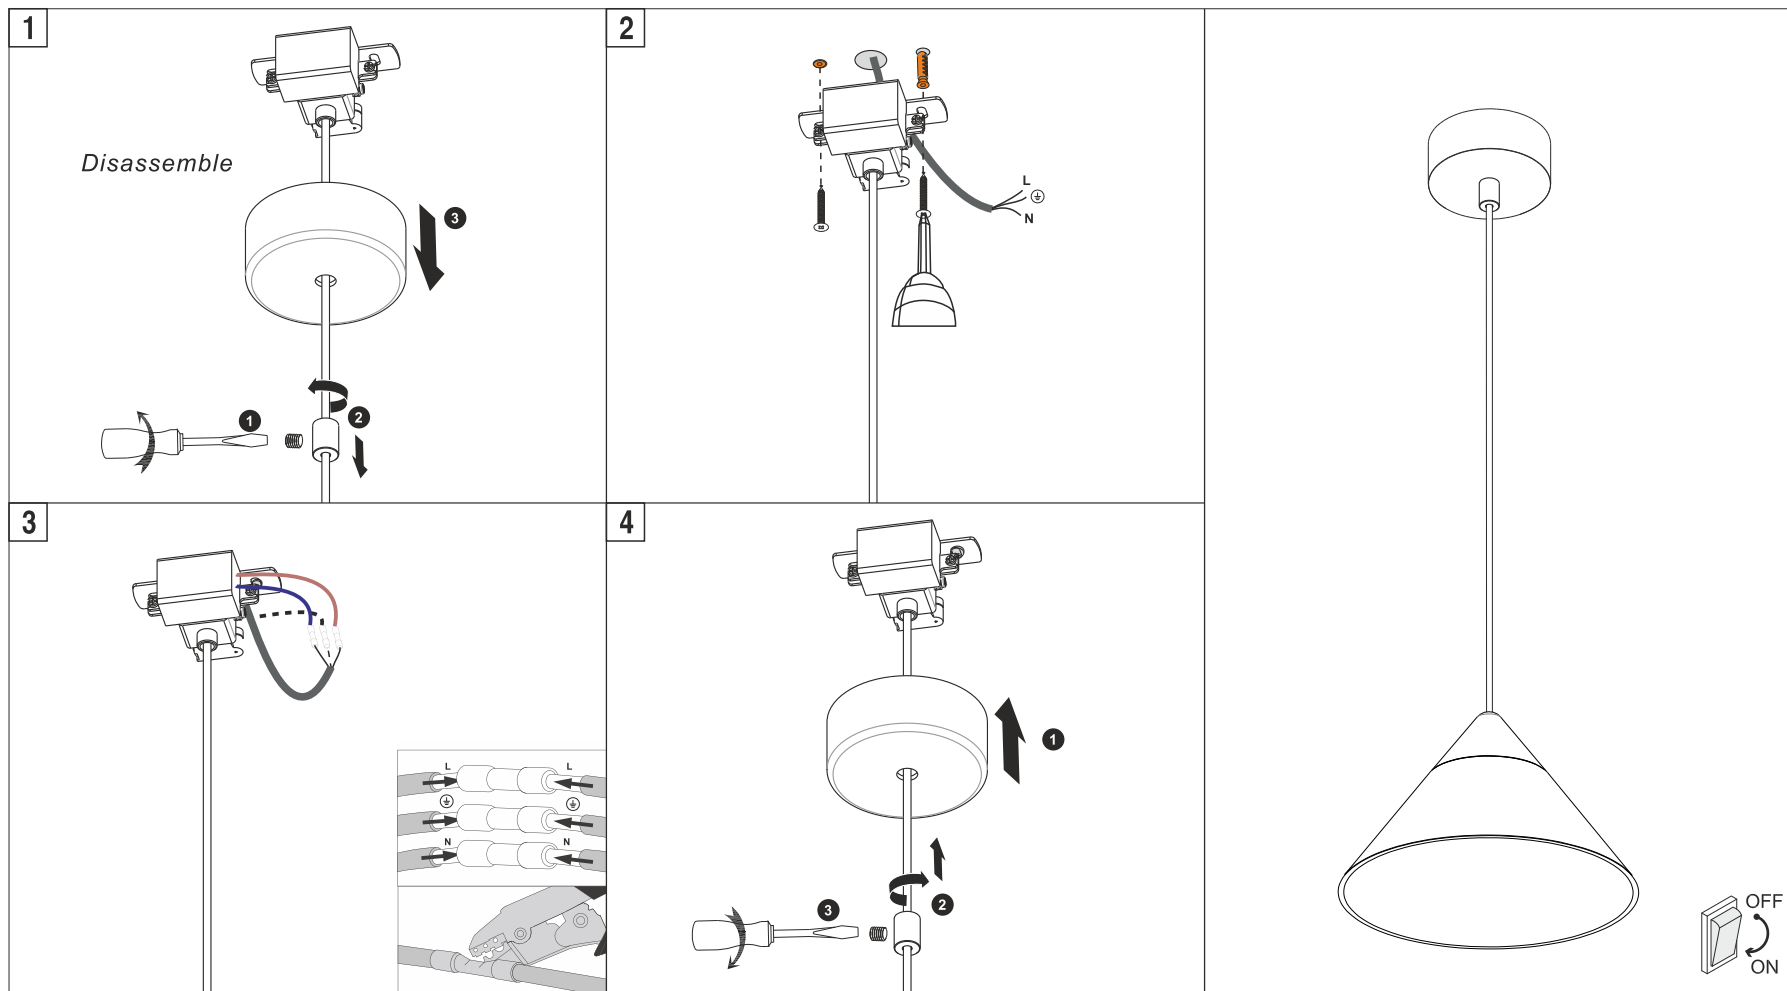

Ark surface 6W

decorative lighting

4814 / 4815 / 4816 / 4817 / 4818 / 4819

Políg. Valldoríolf C/Thomas Edison 4-6
08430 La Roca del Vallés (Barcelona) Spain
Tel.: 00 34 93.568.40.45 www.beneito-faure.com
B-63378673 Made in P.R.C. WEEE DE98004440

Energy efficiency class for light source is Class G.