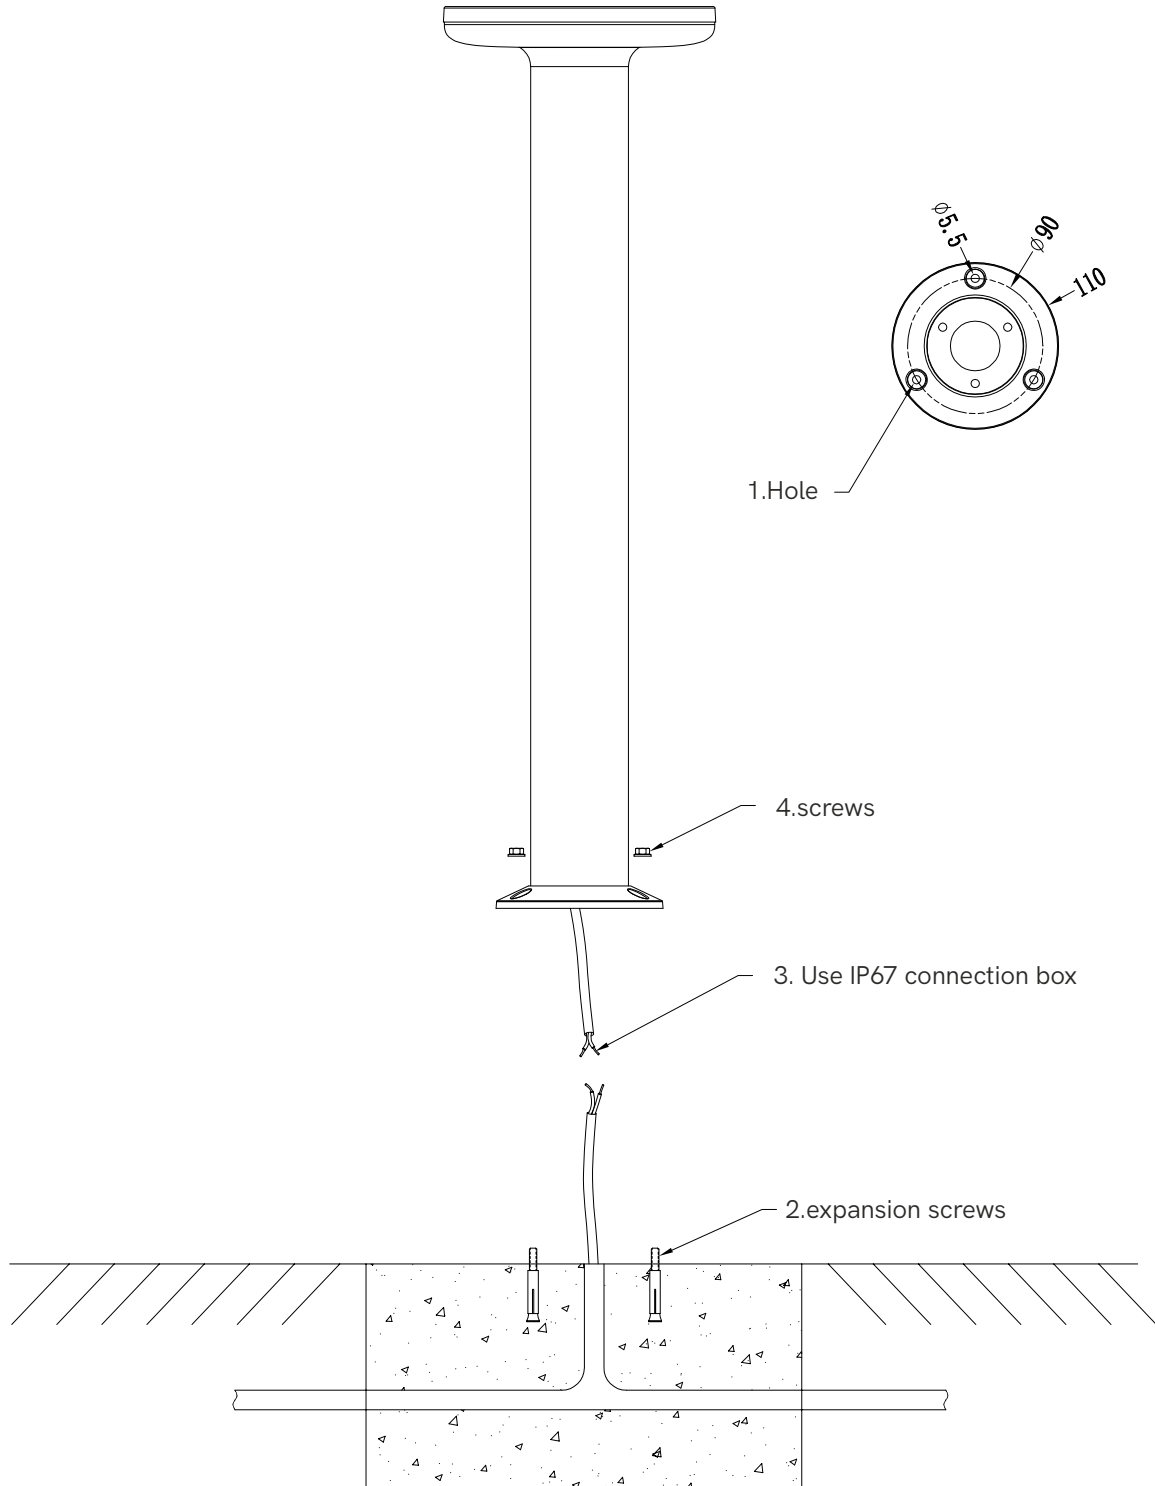

Mac 30 12W

outdoor lighting

4837 / 4838 / 4839 / 4840 / 4841 / 4842

Políg. Valldoríolf C/Thomas Edison 4-6
08430 La Roca del Vallés (Barcelona) Spain
Tel.: 00 34 93.568.40.45 www.beneito-faure.com
B-63378673 Made in P.R.C. WEEE DE98004440