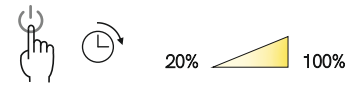

Bimba

decorative lighting

5325, 5327, 5328

2W

Instrucciones de montaje/ Assembly instructions/ Instructions de montage/ Montageanleitung/ Istruzioni di montaggio

LED light
source 110°

1 Touch
ON / OFF

Long press