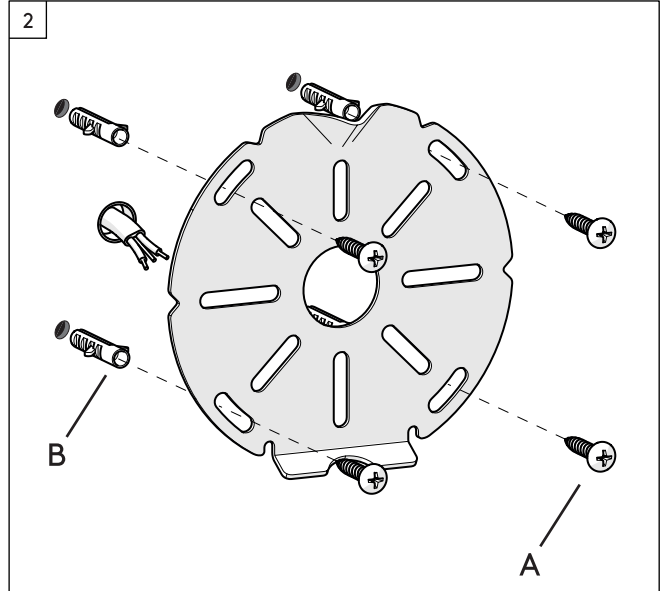

Club Reader

astro

- GB** This product contains a light source of energy efficiency class E to Regulation (EU) No 2019/2015 (01/09/2021).
- AR** لائحة الاتحاد الأوروبي (رقم 2019/2015) يحتوي هذا المنتج على مصدر ضوء من فئة كفاءة الطاقة (01/09/2021).
- BG** Този продукт съдържа светлинен източник с клас на енергийна ефективност Е съгласно Регламент (ЕС) № 2019/2015 (01.09.2021 г.).
- CZ** Tento výrobek obsahuje světelný zdroj třídy účinnosti E podle nařízení (EU) č. 2019/2015 (1. 9. 2021).
- DE** Dieses Produkt enthält eine Lichtquelle der Energieeffizienzklasse E gemäß Verordnung (EU) Nr. 2019/2015 (01/09/2021).
- ES** Este producto contiene una fuente de energía luminica de clase eficiente E conforme al Reglamento (UE) n.º 2019/2015 (01/09/2021).
- FI** Tämä tuote sisältää valonlähteen, jonka energiatehokkuusluokka on E EU-asetuksen 2019/2015 mukaisesti (01/09/2021).
- FR** Ce produit contient une source lumineuse de classe d'efficacité énergétique E selon le règlement (UE) n ° 2019/2015 (01/09/2021).
- GR** Αυτό το προϊόν περιέχει πηγή φωτός ενεργειακής απόδοσης E σύμφωνα με τον κανονισμό (ΕΥ) Αρ. 2019/2015 (01/09/2021).
- HR** Ovak proizvod sadrži izvor svjetlosti E razreda energetske učinkovitosti prema Uredbi (EU) br. 2019/2015 (1. rujna 2021.).
- HU** Ez a termék a 2019/2015/EU (2021/09/01) rendelet szerint E energia-hatékonysági osztályba tartozó fényforrást tartalmaz.
- IE** Tá foinse shlais sa táirge seo d'aicme éifeachtúlachta fuinnimh E de réir Rialachán (AE) Uimh. 2019/20 (01/09/2021).
- IT** Questo prodotto contiene una sorgente luminosa di classe di efficienza energetica E secondo il regolamento (UE) n ° 2019/2015 (01/09/2021).
- JP** 本製品には、規則 (EU) No 2019/2015 (01/09/2021) におけるエネルギー効率クラスEの光源が搭載されています。
- NL** Dit product bevat een lichtbron van energie-efficiëntieklasse E conform Verordening (EU) nr. 2019/2015 (01/09/2021).
- PL** Ten produkt zawiera źródło światła klasy wydajności elektrycznej E zgodnie z rozporządzeniem (UE) nr 2019/2015 (01/09/2021).
- PT** Este produto contém uma fonte de luz com classe de eficiência energética de E de acordo com o Regulamento (UE) N.º 2019/2015 (01/09/2021).
- RO** Acest produs conține o sursă de lumină din clasa de eficiență energetică E conform Regulamentului (UE) nr. 2019/2015 (01/09/2021).
- RU** Это изделие включает в себя источник света, относящийся к классу энергоэффективности E в соответствии с Регламентом (ЕС) № 2019/2015 (01.09.2021).
- SE** Denna produkt innehåller en ljuskälla med energieffektivitetsklass E enligt förordning (EU) nr 2019/2015 (2021-01-01).
- SK** Tento výrobek obsahuje svetelný zdroj triedy energetickej účinnosti E v súlade s nariadením (EÚ) č. 2019/2015 (01/09/2021).