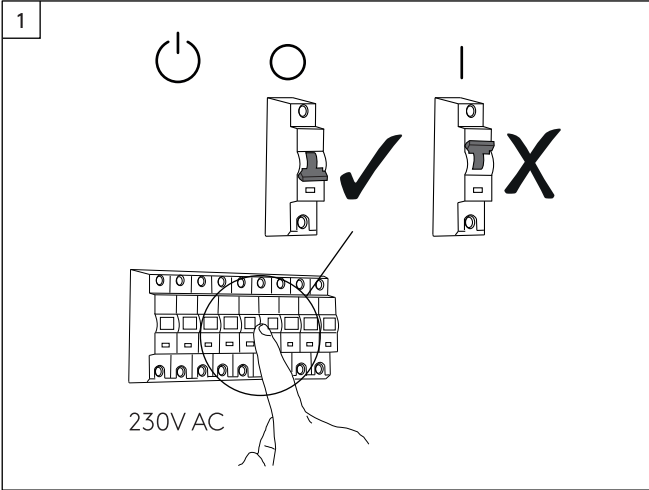

Club Reader

astro

- GB** This product contains a light source of energy efficiency class E to Regulation (EU) No 2019/2015 (01/09/2021).
- AR** لائحة الاتحاد الأوروبي (رقم 2019/2015) يحتوي هذا المنتج على مصدر ضوء من فئة كفاءة الطاقة (01/09/2021).
- BG** Този продукт съдържа светлинен източник с клас на енергийна ефективност Е съгласно Регламент (ЕС) № 2019/2015 (01.09.2021 г.).
- CZ** Tento výrobek obsahuje světelný zdroj třídy účinnosti E podle nařízení (EU) č. 2019/2015 (1. 9. 2021).
- DE** Dieses Produkt enthält eine Lichtquelle der Energieeffizienzklasse E gemäß Verordnung (EU) Nr. 2019/2015 (01/09/2021).
- ES** Este producto contiene una fuente de energía luminica de clase eficiente E conforme al Reglamento (UE) n.º 2019/2015 (01/09/2021).
- FI** Tämä tuote sisältää valonlähteen, jonka energiatehokkuusluokka on E EU-asetuksen 2019/2015 mukaisesti (01/09/2021).
- FR** Ce produit contient une source lumineuse de classe d'efficacité énergétique E selon le règlement (UE) n ° 2019/2015 (01/09/2021).
- GR** Αυτό το προϊόν περιέχει πηγή φωτός ενεργειακής απόδοσης E σύμφωνα με τον κανονισμό (ΕΥ) Αρ. 2019/2015 (01/09/2021).
- HR** Ovak proizvod sadrži izvor svjetlosti E razreda energetske učinkovitosti prema Uredbi (EU) br. 2019/2015 (1. rujna 2021.).
- HU** Ez a termék a 2019/2015/EU (2021/09/01) rendelet szerint E energia-hatékonysági osztályba tartozó fényforrást tartalmaz.
- IE** Tá foinse shlais sa táirge seo d'aicme éifeachtúlachta fuinnimh E de réir Rialachán (AE) Uimh. 2019/20 (01/09/2021).
- IT** Questo prodotto contiene una sorgente luminosa di classe di efficienza energetica E secondo il regolamento (UE) n ° 2019/2015 (01/09/2021).
- JP** 本製品には、規則 (EU) No 2019/2015 (01/09/2021) におけるエネルギー効率クラスEの光源が搭載されています。
- NL** Dit product bevat een lichtbron van energie-efficiëntieklasse E conform Verordening (EU) nr. 2019/2015 (01/09/2021).
- PL** Ten produkt zawiera źródło światła klasy wydajności elektrycznej E zgodnie z rozporządzeniem (UE) nr 2019/2015 (01/09/2021).
- PT** Este produto contém uma fonte de luz com classe de eficiência energética de E de acordo com o Regulamento (UE) N.º 2019/2015 (01/09/2021).
- RO** Acest produs conține o sursă de lumină din clasa de eficiență energetică E conform Regulamentului (UE) nr. 2019/2015 (01/09/2021).
- RU** Это изделие включает в себя источник света, относящийся к классу энергоэффективности E в соответствии с Регламентом (ЕС) № 2019/2015 (01.09.2021).
- SE** Denna produkt innehåller en ljuskälla med energieffektivitetsklass E enligt förordning (EU) nr 2019/2015 (2021-01-01).
- SK** Tento výrobek obsahuje svetelný zdroj triedy energetickej účinnosti E v súlade s nariadením (EÚ) č. 2019/2015 (01/09/2021).