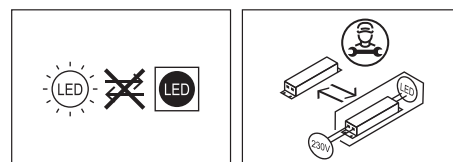

Club Reader

astro

- GB** This product contains a light source of energy efficiency class E to Regulation (EU) No 2019/2015 (01/09/2021).
- AR** لائحة الاتحاد الأوروبي (رقم 2019/2015) يحتوي هذا المنتج على مصدر ضوء من فئة كفاءة الطاقة (01/09/2021).
- BG** Този продукт съдържа светлинен източник с клас на енергийна ефективност Е съгласно Регламент (ЕС) № 2019/2015 (01.09.2021 г.).
- CZ** Tento výrobek obsahuje světelný zdroj třídy účinnosti E podle nařízení (EU) č. 2019/2015 (1. 9. 2021).
- DE** Dieses Produkt enthält eine Lichtquelle der Energieeffizienzklasse E gemäß Verordnung (EU) Nr. 2019/2015 (01/09/2021).
- ES** Este producto contiene una fuente de energía luminica de clase eficiente E conforme al Reglamento (UE) n.º 2019/2015 (01/09/2021).
- FI** Tämä tuote sisältää valonlähteen, jonka energiatehokkuusluokka on E EU-asetuksen 2019/2015 mukaisesti (01/09/2021).
- FR** Ce produit contient une source lumineuse de classe d'efficacité énergétique E selon le règlement (UE) n ° 2019/2015 (01/09/2021).
- GR** Αυτό το προϊόν περιέχει πηγή φωτός ενεργειακής απόδοσης E σύμφωνα με τον κανονισμό (ΕΥ) Αρ. 2019/2015 (01/09/2021).
- HR** Ovak proizvod sadrži izvor svjetlosti E razreda energetske učinkovitosti prema Uredbi (EU) br. 2019/2015 (1. rujna 2021.).
- HU** Ez a termék a 2019/2015/EU (2021/09/01) rendelet szerint E energia-hatékonysági osztályba tartozó fényforrást tartalmaz.
- IE** Tá foinse shlais sa táirge seo d'aicme éifeachtúlachta fuinnimh E de réir Rialachán (AE) Uimh. 2019/20 (01/09/2021).
- IT** Questo prodotto contiene una sorgente luminosa di classe di efficienza energetica E secondo il regolamento (UE) n ° 2019/2015 (01/09/2021).
- JP** 本製品には、規則 (EU) No 2019/2015 (01/09/2021) におけるエネルギー効率クラスEの光源が搭載されています。
- NL** Dit product bevat een lichtbron van energie-efficiëntieklasse E conform Verordening (EU) nr. 2019/2015 (01/09/2021).
- PL** Ten produkt zawiera źródło światła klasy wydajności elektrycznej E zgodnie z rozporządzeniem (UE) nr 2019/2015 (01/09/2021).
- PT** Este produto contém uma fonte de luz com classe de eficiência energética de E de acordo com o Regulamento (UE) N.º 2019/2015 (01/09/2021).
- RO** Acest produs conține o sursă de lumină din clasa de eficiență energetică E conform Regulamentului (UE) nr. 2019/2015 (01/09/2021).
- RU** Это изделие включает в себя источник света, относящийся к классу энергоэффективности E в соответствии с Регламентом (ЕС) № 2019/2015 (01.09.2021).
- SE** Denna produkt innehåller en ljuskälla med energieffektivitetsklass E enligt förordning (EU) nr 2019/2015 (2021-01-01).
- SK** Tento výrobek obsahuje svetelný zdroj triedy energetickej účinnosti E v súlade s nariadením (EÚ) č. 2019/2015 (01/09/2021).