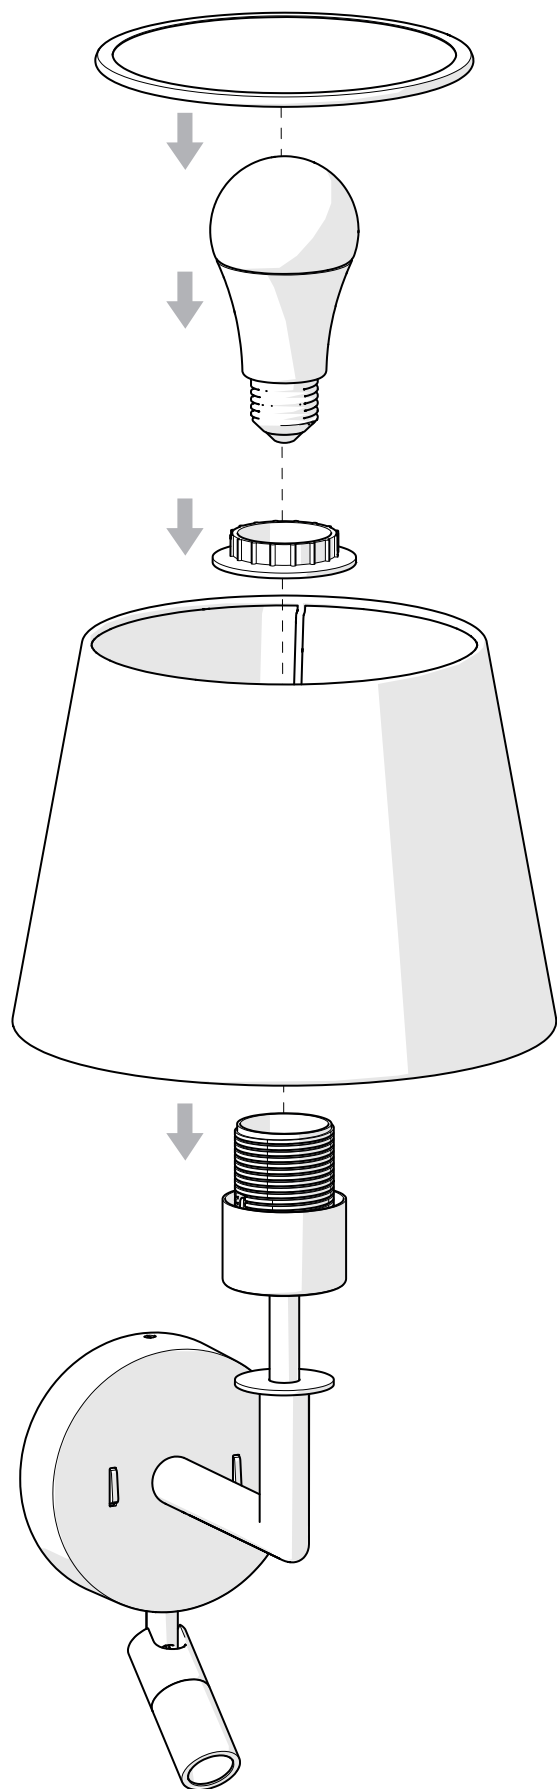

Club Reader

astro

- GB** This product contains a light source of energy efficiency class E to Regulation (EU) No 2019/2015 (01/09/2021).
- AR** لائحة الاتحاد الأوروبي (رقم 2019/2015) يحتوي هذا المنتج على مصدر ضوء من فئة كفاءة الطاقة (01/09/2021).
- BG** Този продукт съдържа светлинен източник с клас на енергийна ефективност Е съгласно Регламент (ЕС) № 2019/2015 (01.09.2021 г.).
- CZ** Tento výrobek obsahuje světelný zdroj třídy účinnosti E podle nařízení (EU) č. 2019/2015 (1. 9. 2021).
- DE** Dieses Produkt enthält eine Lichtquelle der Energieeffizienzklasse E gemäß Verordnung (EU) Nr. 2019/2015 (01/09/2021).
- ES** Este producto contiene una fuente de energía luminica de clase eficiente E conforme al Reglamento (UE) n.º 2019/2015 (01/09/2021).
- FI** Tämä tuote sisältää valonlähteen, jonka energiatehokkuusluokka on E EU-asetuksen 2019/2015 mukaisesti (01/09/2021).
- FR** Ce produit contient une source lumineuse de classe d'efficacité énergétique E selon le règlement (UE) n ° 2019/2015 (01/09/2021).
- GR** Αυτό το προϊόν περιέχει πηγή φωτός ενεργειακής απόδοσης E σύμφωνα με τον κανονισμό (ΕΥ) Αρ. 2019/2015 (01/09/2021).
- HR** Ovak proizvod sadrži izvor svjetlosti E razreda energetske učinkovitosti prema Uredbi (EU) br. 2019/2015 (1. rujna 2021.).
- HU** Ez a termék a 2019/2015/EU (2021/09/01) rendelet szerint E energia-hatékonysági osztályba tartozó fényforrást tartalmaz.
- IE** Tá foinse shlais sa táirge seo d'aicme éifeachtúlachta fuinnimh E de réir Rialachán (AE) Uimh. 2019/20 (01/09/2021).
- IT** Questo prodotto contiene una sorgente luminosa di classe di efficienza energetica E secondo il regolamento (UE) n ° 2019/2015 (01/09/2021).
- JP** 本製品には、規則 (EU) No 2019/2015 (01/09/2021) におけるエネルギー効率クラスEの光源が搭載されています。
- NL** Dit product bevat een lichtbron van energie-efficiëntieklasse E conform Verordening (EU) nr. 2019/2015 (01/09/2021).
- PL** Ten produkt zawiera źródło światła klasy wydajności elektrycznej E zgodnie z rozporządzeniem (UE) nr 2019/2015 (01/09/2021).
- PT** Este produto contém uma fonte de luz com classe de eficiência energética de E de acordo com o Regulamento (UE) N.º 2019/2015 (01/09/2021).
- RO** Acest produs conține o sursă de lumină din clasa de eficiență energetică E conform Regulamentului (UE) nr. 2019/2015 (01/09/2021).
- RU** Это изделие включает в себя источник света, относящийся к классу энергоэффективности E в соответствии с Регламентом (ЕС) № 2019/2015 (01.09.2021).
- SE** Denna produkt innehåller en ljuskälla med energieffektivitetsklass E enligt förordning (EU) nr 2019/2015 (2021-01-01).
- SK** Tento výrobek obsahuje svetelný zdroj triedy energetickej účinnosti E v súlade s nariadením (EÚ) č. 2019/2015 (01/09/2021).