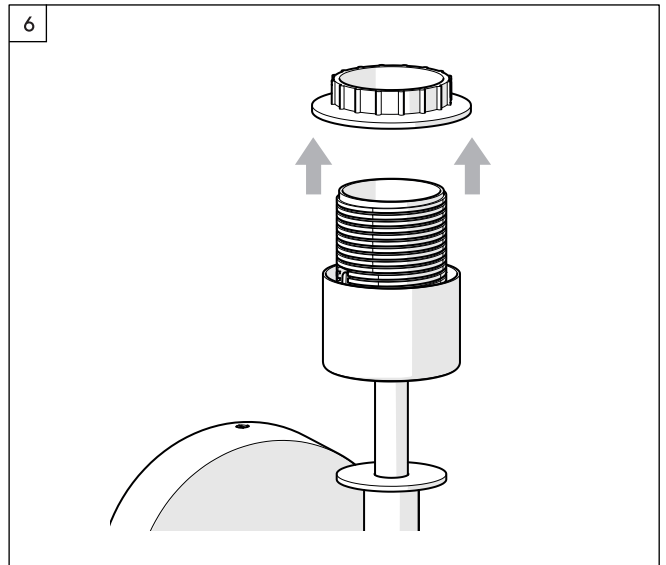

Club Reader

astro

- GB** This product contains a light source of energy efficiency class E to Regulation (EU) No 2019/2015 (01/09/2021).
- AR** لائحة الاتحاد الأوروبي (رقم 2019/2015) يحتوي هذا المنتج على مصدر ضوء من فئة كفاءة الطاقة (01/09/2021).
- BG** Този продукт съдържа светлинен източник с клас на енергийна ефективност Е съгласно Регламент (ЕС) № 2019/2015 (01.09.2021 г.).
- CZ** Tento výrobek obsahuje světelný zdroj třídy účinnosti E podle nařízení (EU) č. 2019/2015 (1. 9. 2021).
- DE** Dieses Produkt enthält eine Lichtquelle der Energieeffizienzklasse E gemäß Verordnung (EU) Nr. 2019/2015 (01/09/2021).
- ES** Este producto contiene una fuente de energía luminica de clase eficiente E conforme al Reglamento (UE) n.º 2019/2015 (01/09/2021).
- FI** Tämä tuote sisältää valonlähteen, jonka energiatehokkuusluokka on E EU-asetuksen 2019/2015 mukaisesti (01/09/2021).
- FR** Ce produit contient une source lumineuse de classe d'efficacité énergétique E selon le règlement (UE) n ° 2019/2015 (01/09/2021).
- GR** Αυτό το προϊόν περιέχει πηγή φωτός ενεργειακής απόδοσης E σύμφωνα με τον κανονισμό (ΕΥ) Αρ. 2019/2015 (01/09/2021).
- HR** Ovak proizvod sadrži izvor svjetlosti E razreda energetske učinkovitosti prema Uredbi (EU) br. 2019/2015 (1. rujna 2021.).
- HU** Ez a termék a 2019/2015/EU (2021/09/01) rendelet szerint E energia-hatékonysági osztályba tartozó fényforrást tartalmaz.
- IE** Tá foinse shlais sa táirge seo d'aicme éifeachtúlachta fuinnimh E de réir Rialachán (AE) Uimh. 2019/20 (01/09/2021).
- IT** Questo prodotto contiene una sorgente luminosa di classe di efficienza energetica E secondo il regolamento (UE) n ° 2019/2015 (01/09/2021).
- JP** 本製品には、規則 (EU) No 2019/2015 (01/09/2021) におけるエネルギー効率クラスEの光源が搭載されています。
- NL** Dit product bevat een lichtbron van energie-efficiëntieklasse E conform Verordening (EU) nr. 2019/2015 (01/09/2021).
- PL** Ten produkt zawiera źródło światła klasy wydajności elektrycznej E zgodnie z rozporządzeniem (UE) nr 2019/2015 (01/09/2021).
- PT** Este produto contém uma fonte de luz com classe de eficiência energética de E de acordo com o Regulamento (UE) N.º 2019/2015 (01/09/2021).
- RO** Acest produs conține o sursă de lumină din clasa de eficiență energetică E conform Regulamentului (UE) nr. 2019/2015 (01/09/2021).
- RU** Это изделие включает в себя источник света, относящийся к классу энергоэффективности E в соответствии с Регламентом (ЕС) № 2019/2015 (01.09.2021).
- SE** Denna produkt innehåller en ljuskälla med energieffektivitetsklass E enligt förordning (EU) nr 2019/2015 (2021-01-01).
- SK** Tento výrobek obsahuje svetelný zdroj triedy energetickej účinnosti E v súlade s nariadením (EÚ) č. 2019/2015 (01/09/2021).