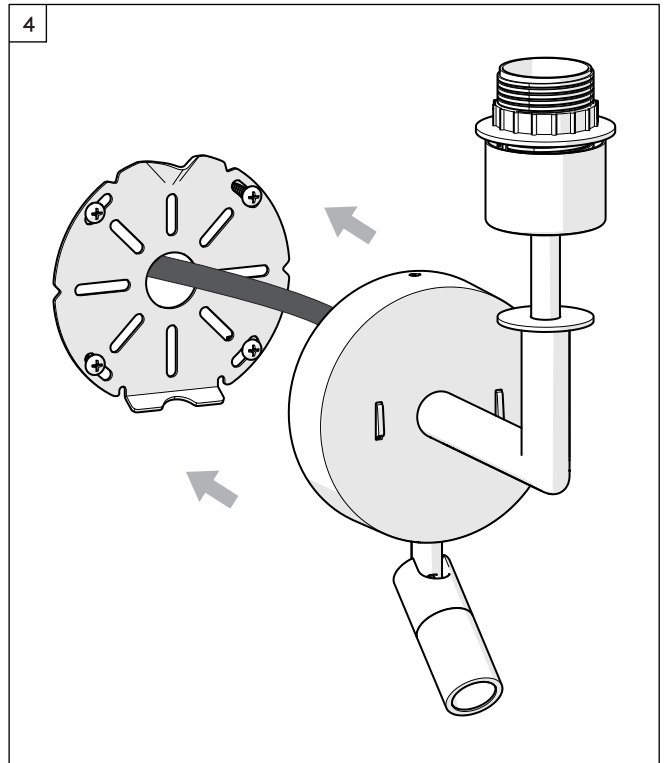

Club Reader

astro

- GB** This product contains a light source of energy efficiency class E to Regulation (EU) No 2019/2015 (01/09/2021).
- AR** لائحة الاتحاد الأوروبي (رقم 2019/2015) يحتوي هذا المنتج على مصدر ضوء من فئة كفاءة الطاقة (01/09/2021).
- BG** Този продукт съдържа светлинен източник с клас на енергийна ефективност Е съгласно Регламент (ЕС) № 2019/2015 (01.09.2021 г.).
- CZ** Tento výrobek obsahuje světelný zdroj třídy účinnosti E podle nařízení (EU) č. 2019/2015 (1. 9. 2021).
- DE** Dieses Produkt enthält eine Lichtquelle der Energieeffizienzklasse E gemäß Verordnung (EU) Nr. 2019/2015 (01/09/2021).
- ES** Este producto contiene una fuente de energía luminica de clase eficiente E conforme al Reglamento (UE) n.º 2019/2015 (01/09/2021).
- FI** Tämä tuote sisältää valonlähteen, jonka energiatehokkuusluokka on E EU-asetuksen 2019/2015 mukaisesti (01/09/2021).
- FR** Ce produit contient une source lumineuse de classe d'efficacité énergétique E selon le règlement (UE) n ° 2019/2015 (01/09/2021).
- GR** Αυτό το προϊόν περιέχει πηγή φωτός ενεργειακής απόδοσης E σύμφωνα με τον κανονισμό (ΕΥ) Αρ. 2019/2015 (01/09/2021).
- HR** Ovak proizvod sadrži izvor svjetlosti E razreda energetske učinkovitosti prema Uredbi (EU) br. 2019/2015 (1. rujna 2021.).
- HU** Ez a termék a 2019/2015/EU (2021/09/01) rendelet szerint E energia-hatékonysági osztályba tartozó fényforrást tartalmaz.
- IE** Tá foinse shlais sa táirge seo d'aicme éifeachtúlachta fuinnimh E de réir Rialachán (AE) Uimh. 2019/20 (01/09/2021).
- IT** Questo prodotto contiene una sorgente luminosa di classe di efficienza energetica E secondo il regolamento (UE) n ° 2019/2015 (01/09/2021).
- JP** 本製品には、規則 (EU) No 2019/2015 (01/09/2021) におけるエネルギー効率クラスEの光源が搭載されています。
- NL** Dit product bevat een lichtbron van energie-efficiëntieklasse E conform Verordening (EU) nr. 2019/2015 (01/09/2021).
- PL** Ten produkt zawiera źródło światła klasy wydajności elektrycznej E zgodnie z rozporządzeniem (UE) nr 2019/2015 (01/09/2021).
- PT** Este produto contém uma fonte de luz com classe de eficiência energética de E de acordo com o Regulamento (UE) N.º 2019/2015 (01/09/2021).
- RO** Acest produs conține o sursă de lumină din clasa de eficiență energetică E conform Regulamentului (UE) nr. 2019/2015 (01/09/2021).
- RU** Это изделие включает в себя источник света, относящийся к классу энергоэффективности E в соответствии с Регламентом (ЕС) № 2019/2015 (01.09.2021).
- SE** Denna produkt innehåller en ljuskälla med energieffektivitetsklass E enligt förordning (EU) nr 2019/2015 (2021-01-01).
- SK** Tento výrobek obsahuje svetelný zdroj triedy energetickej účinnosti E v súlade s nariadením (EÚ) č. 2019/2015 (01/09/2021).