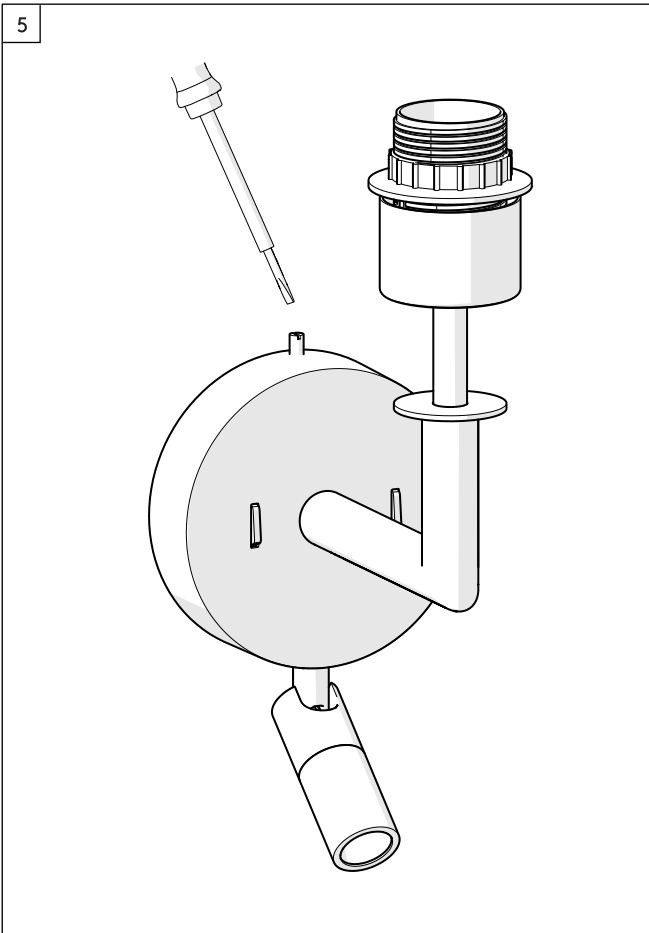

Club Reader

astro

- GB** This product contains a light source of energy efficiency class E to Regulation (EU) No 2019/2015 (01/09/2021).
- AR** لائحة الاتحاد الأوروبي (رقم 2019/2015) يحتوي هذا المنتج على مصدر ضوء من فئة كفاءة الطاقة (01/09/2021).
- BG** Този продукт съдържа светлинен източник с клас на енергийна ефективност Е съгласно Регламент (ЕС) № 2019/2015 (01.09.2021 г.).
- CZ** Tento výrobek obsahuje světelný zdroj třídy účinnosti E podle nařízení (EU) č. 2019/2015 (1. 9. 2021).
- DE** Dieses Produkt enthält eine Lichtquelle der Energieeffizienzklasse E gemäß Verordnung (EU) Nr. 2019/2015 (01/09/2021).
- ES** Este producto contiene una fuente de energía luminica de clase eficiente E conforme al Reglamento (UE) n.º 2019/2015 (01/09/2021).
- FI** Tämä tuote sisältää valonlähteen, jonka energiatehokkuusluokka on E EU-asetuksen 2019/2015 mukaisesti (01/09/2021).
- FR** Ce produit contient une source lumineuse de classe d'efficacité énergétique E selon le règlement (UE) n ° 2019/2015 (01/09/2021).
- GR** Αυτό το προϊόν περιέχει πηγή φωτός ενεργειακής απόδοσης E σύμφωνα με τον κανονισμό (ΕΥ) Αρ. 2019/2015 (01/09/2021).
- HR** Ovak proizvod sadrži izvor svjetlosti E razreda energetske učinkovitosti prema Uredbi (EU) br. 2019/2015 (1. rujna 2021.).
- HU** Ez a termék a 2019/2015/EU (2021/09/01) rendelet szerint E energia-hatékonysági osztályba tartozó fényforrást tartalmaz.
- IE** Tá foinse shlais sa táirge seo d'aicme éifeachtúlachta fuinnimh E de réir Rialachán (AE) Uimh. 2019/20 (01/09/2021).
- IT** Questo prodotto contiene una sorgente luminosa di classe di efficienza energetica E secondo il regolamento (UE) n ° 2019/2015 (01/09/2021).
- JP** 本製品には、規則 (EU) No 2019/2015 (01/09/2021) におけるエネルギー効率クラスEの光源が搭載されています。
- NL** Dit product bevat een lichtbron van energie-efficiëntieklasse E conform Verordening (EU) nr. 2019/2015 (01/09/2021).
- PL** Ten produkt zawiera źródło światła klasy wydajności elektrycznej E zgodnie z rozporządzeniem (UE) nr 2019/2015 (01/09/2021).
- PT** Este produto contém uma fonte de luz com classe de eficiência energética de E de acordo com o Regulamento (UE) N.º 2019/2015 (01/09/2021).
- RO** Acest produs conține o sursă de lumină din clasa de eficiență energetică E conform Regulamentului (UE) nr. 2019/2015 (01/09/2021).
- RU** Это изделие включает в себя источник света, относящийся к классу энергоэффективности E в соответствии с Регламентом (ЕС) № 2019/2015 (01.09.2021).
- SE** Denna produkt innehåller en ljuskälla med energieffektivitetsklass E enligt förordning (EU) nr 2019/2015 (2021-01-01).
- SK** Tento výrobek obsahuje svetelný zdroj triedy energetickej účinnosti E v súlade s nariadením (EÚ) č. 2019/2015 (01/09/2021).