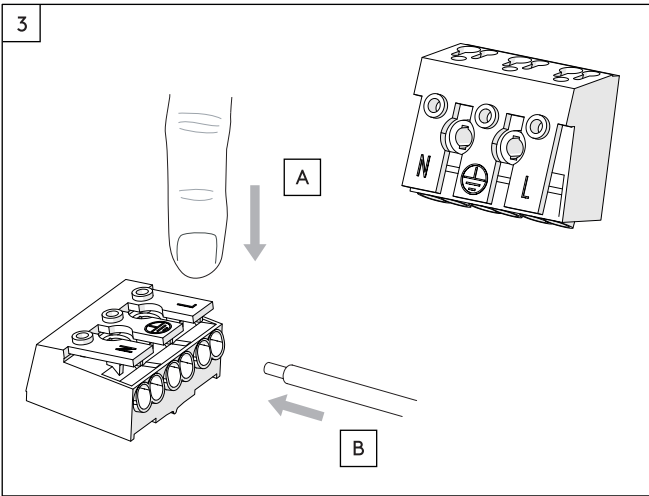

Club Reader

astro

- GB** This product contains a light source of energy efficiency class E to Regulation (EU) No 2019/2015 (01/09/2021).
- AR** لائحة الاتحاد الأوروبي (رقم 2019/2015) يحتوي هذا المنتج على مصدر ضوء من فئة كفاءة الطاقة (01/09/2021).
- BG** Този продукт съдържа светлинен източник с клас на енергийна ефективност Е съгласно Регламент (ЕС) № 2019/2015 (01.09.2021 г.).
- CZ** Tento výrobek obsahuje světelný zdroj třídy účinnosti E podle nařízení (EU) č. 2019/2015 (1. 9. 2021).
- DE** Dieses Produkt enthält eine Lichtquelle der Energieeffizienzklasse E gemäß Verordnung (EU) Nr. 2019/2015 (01/09/2021).
- ES** Este producto contiene una fuente de energía luminica de clase eficiente E conforme al Reglamento (UE) n.º 2019/2015 (01/09/2021).
- FI** Tämä tuote sisältää valonlähteen, jonka energiatehokkuusluokka on E EU-asetuksen 2019/2015 mukaisesti (01/09/2021).
- FR** Ce produit contient une source lumineuse de classe d'efficacité énergétique E selon le règlement (UE) n ° 2019/2015 (01/09/2021).
- GR** Αυτό το προϊόν περιέχει πηγή φωτός ενεργειακής απόδοσης E σύμφωνα με τον κανονισμό (ΕΥ) Αρ. 2019/2015 (01/09/2021).
- HR** Ovak proizvod sadrži izvor svjetlosti E razreda energetske učinkovitosti prema Uredbi (EU) br. 2019/2015 (1. rujna 2021.).
- HU** Ez a termék a 2019/2015/EU (2021/09/01) rendelet szerint E energia-hatékonysági osztályba tartozó fényforrást tartalmaz.
- IE** Tá foinse shlais sa táirge seo d'aicme éifeachtúlachta fuinnimh E de réir Rialachán (AE) Uimh. 2019/20 (01/09/2021).
- IT** Questo prodotto contiene una sorgente luminosa di classe di efficienza energetica E secondo il regolamento (UE) n ° 2019/2015 (01/09/2021).
- JP** 本製品には、規則 (EU) No 2019/2015 (01/09/2021) におけるエネルギー効率クラスEの光源が搭載されています。
- NL** Dit product bevat een lichtbron van energie-efficiëntieklasse E conform Verordening (EU) nr. 2019/2015 (01/09/2021).
- PL** Ten produkt zawiera źródło światła klasy wydajności elektrycznej E zgodnie z rozporządzeniem (UE) nr 2019/2015 (01/09/2021).
- PT** Este produto contém uma fonte de luz com classe de eficiência energética de E de acordo com o Regulamento (UE) N.º 2019/2015 (01/09/2021).
- RO** Acest produs conține o sursă de lumină din clasa de eficiență energetică E conform Regulamentului (UE) nr. 2019/2015 (01/09/2021).
- RU** Это изделие включает в себя источник света, относящийся к классу энергоэффективности E в соответствии с Регламентом (ЕС) № 2019/2015 (01.09.2021).
- SE** Denna produkt innehåller en ljuskälla med energieffektivitetsklass E enligt förordning (EU) nr 2019/2015 (2021-01-01).
- SK** Tento výrobek obsahuje svetelný zdroj triedy energetickej účinnosti E v súlade s nariadením (EÚ) č. 2019/2015 (01/09/2021).