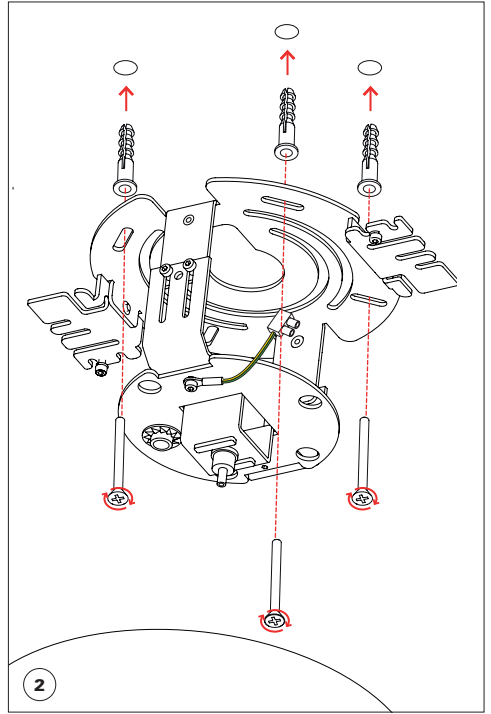

Catellani & Smith®

Fil de Fer Nuvola - 220/240V

mod. A 120x50x35 cm / mod. E 200x80x50 cm
mod. F 240x140x50 cm

pendant

ISTRUZIONI DI MONTAGGIO / ASSEMBLY INSTRUCTIONS / INSTRUCTIONS DE MONTAGE / MONTAGEANLEITUNGEN / INSTRUCCIONES DE MONTAJE

WARNING

12V connection

Non arrotolare il cavo all'interno della base, ma tagliarlo alla misura desiderata.

Do not roll up the exceeding cable inside the base. Please cut it to the required length.

PER RAGIONI DI SICUREZZA, SI CONSIGLIA DI SPELARE
IL CAVO PER MAX 7 MM.