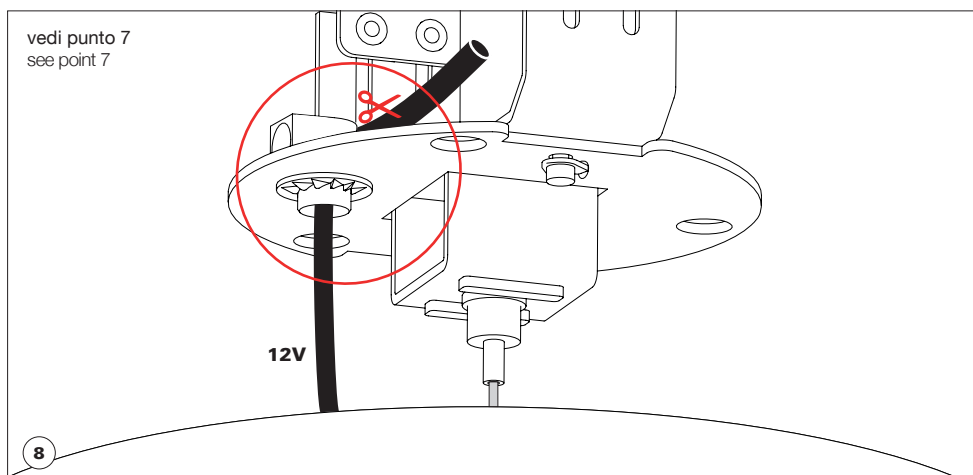

mod.	tensione di rete / voltage	lampadine / bulbs	trasformatore / transformer	dimmerazione / dimming
A	220-240V	24 x G4 max 1W LED 12V DC	elettronico max 30W	TRIAC
		24 x G4 max 1W LED 12V DC	electronic max 30W	TRIAC
E	220-240V	36 x G4 max 1W LED 12V DC	elettronico max 45W	TRIAC
		36 x G4 max 1W LED 12V DC	electronic max 45W	TRIAC
F	220-240V	44 x G4 max 1W LED 12V DC	elettronico max 45W	TRIAC
		44 x G4 max 1W LED 12V DC	electronic max 45W	TRIAC
I classe class	IP20 classe di protezione protection class	 persone suggerite per il montaggio people required for mounting		 MADE IN ITALY

WARNING

12V connection

Non arrotolare il cavo all'interno della base, ma tagliarlo alla misura desiderata.

Do not roll up the exceeding cable inside the base. Please cut it to the required length.

PER RAGIONI DI SICUREZZA, SI CONSIGLIA DI SPELARE
IL CAVO PER MAX 7 MM.