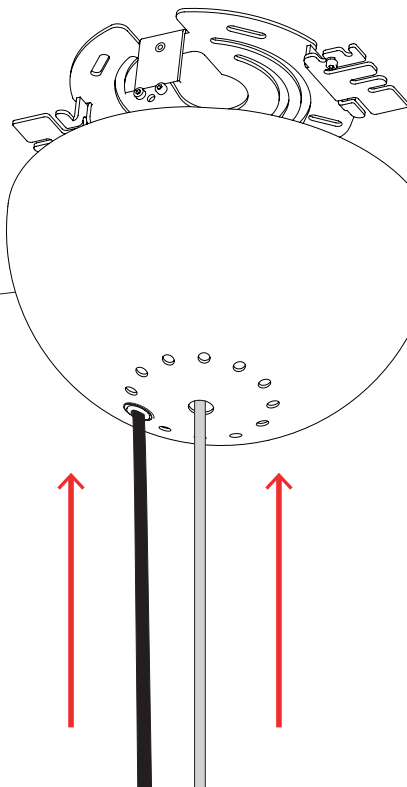

WARNING

12V connection

Non arrotolare il cavo all'interno della base, ma tagliarlo alla misura desiderata.

Do not roll up the exceeding cable inside the base. Please cut it to the required length.

PER RAGIONI DI SICUREZZA, SI CONSIGLIA DI SPELARE
IL CAVO PER MAX 7 MM.

FOR SAFETY REASONS WE SUGGEST NOT TO UNSHEATH
THE WIRE MORE THAN 7 MM.

sostituzione lampadina
bulb replacement

updated 11/2022

Questa apparecchiatura non deve essere smaltita come un normale rifiuto urbano, ma deve essere portata nel punto di raccolta appropriato per il riciclaggio di apparecchiature elettriche ed elettroniche. Provvedendo a smaltire questo prodotto in modo appropriato, si contribuisce ad evitare potenziali conseguenze negative per l'ambiente e per la salute umana, che potrebbero derivare da uno smaltimento inadeguato del prodotto. Per informazioni più dettagliate sul riciclaggio di questo prodotto, contattare l'ufficio comunale, il servizio locale di smaltimento rifiuti o il rivenditore presso il quale è stato acquistato il prodotto.