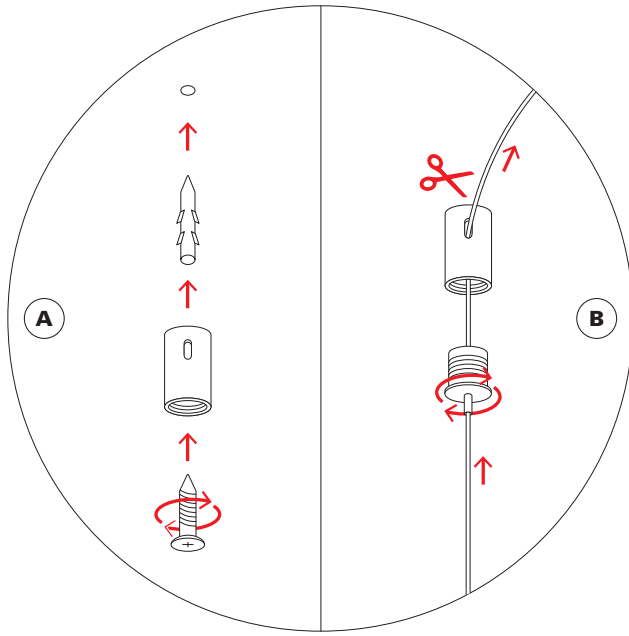

WARNING

12V connection

Non arrotolare il cavo all'interno della base, ma tagliarlo alla misura desiderata.

Do not roll up the exceeding cable inside the base. Please cut it to the required length.

PER RAGIONI DI SICUREZZA, SI CONSIGLIA DI SPELARE
IL CAVO PER MAX 7 MM.

FOR SAFETY REASONS WE SUGGEST NOT TO UNSHEATH
THE WIRE MORE THAN 7 MM.

sostituzione lampadina
bulb replacement

updated 11/2022

Questa apparecchiatura non deve essere smaltita come un normale rifiuto urbano, ma deve essere portata nel punto di raccolta appropriato per il riciclaggio di apparecchiature elettriche ed elettroniche. Provvedendo a smaltire questo prodotto in modo appropriato, si contribuisce ad evitare potenziali conseguenze negative per l'ambiente e per la salute umana, che potrebbero derivare da uno smaltimento inadeguato del prodotto. Per informazioni più dettagliate sul riciclaggio di questo prodotto, contattare l'ufficio comunale, il servizio locale di smaltimento rifiuti o il rivenditore presso il quale è stato acquistato il prodotto.