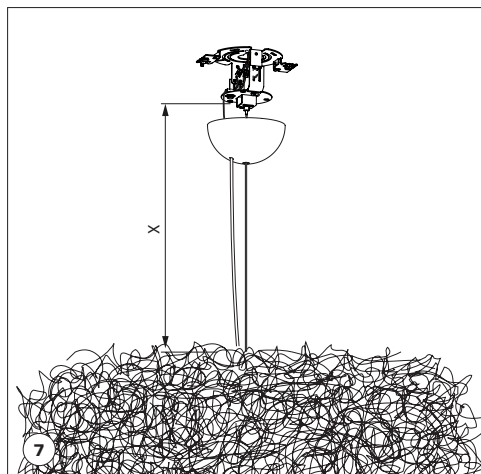

WARNING

12V connection

Non arrotolare il cavo all'interno della base, ma tagliarlo alla misura desiderata.

Do not roll up the exceeding cable inside the base. Please cut it to the required length.