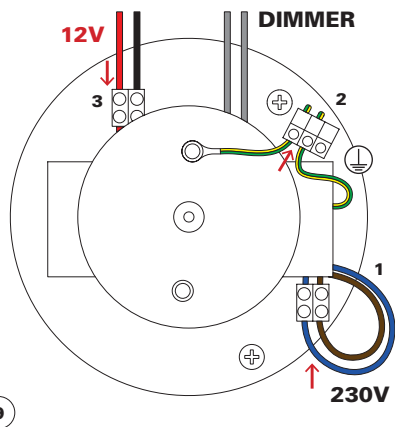

PER RAGIONI DI SICUREZZA, SI CONSIGLIA DI SPELARE
IL CAVO PER MAX 7 MM.

FOR SAFETY REASONS WE SUGGEST NOT TO UNSHEATH
THE WIRE MORE THAN 7 MM.