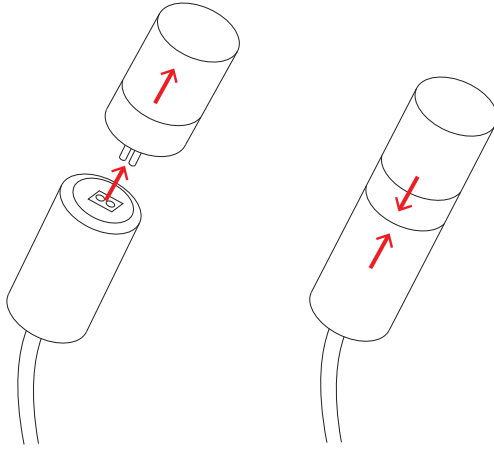

WARNING

12V connection

Non arrotolare il cavo all'interno della base, ma tagliarlo alla misura desiderata.

Do not roll up the exceeding cable inside the base. Please cut it to the required length.

PER RAGIONI DI SICUREZZA, SI CONSIGLIA DI SPELARE
IL CAVO PER MAX 7 MM.

FOR SAFETY REASONS WE SUGGEST NOT TO UNSHEATH
THE WIRE MORE THAN 7 MM.

sostituzione lampadina
bulb replacement

updated 11/2022

Questa apparecchiatura non deve essere smaltita come un normale rifiuto urbano, ma deve essere portata nel punto di raccolta appropriato per il riciclaggio di apparecchiature elettriche ed elettroniche. Provvedendo a smaltire questo prodotto in modo appropriato, si contribuisce ad evitare potenziali conseguenze negative per l'ambiente e per la salute umana, che potrebbero derivare da uno smaltimento inadeguato del prodotto. Per informazioni più dettagliate sul riciclaggio di questo prodotto, contattare l'ufficio comunale, il servizio locale di smaltimento rifiuti o il rivenditore presso il quale è stato acquistato il prodotto.