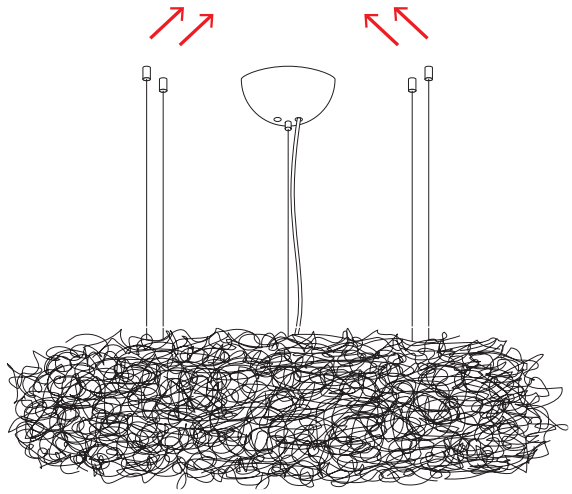

WARNING

12V connection

Non arrotolare il cavo all'interno della base, ma tagliarlo alla misura desiderata.

Do not roll up the exceeding cable inside the base. Please cut it to the required length.

PER RAGIONI DI SICUREZZA, SI CONSIGLIA DI SPELARE
IL CAVO PER MAX 7 MM.

FOR SAFETY REASONS WE SUGGEST NOT TO UNSHEATH
THE WIRE MORE THAN 7 MM.

sostituzione lampadina
bulb replacement

updated 11/2022

Questa apparecchiatura non deve essere smaltita come un normale rifiuto urbano, ma deve essere portata nel punto di raccolta appropriato per il riciclaggio di apparecchiature elettriche ed elettroniche. Provvedendo a smaltire questo prodotto in modo appropriato, si contribuisce ad evitare potenziali conseguenze negative per l'ambiente e per la salute umana, che potrebbero derivare da uno smaltimento inadeguato del prodotto. Per informazioni più dettagliate sul riciclaggio di questo prodotto, contattare l'ufficio comunale, il servizio locale di smaltimento rifiuti o il rivenditore presso il quale è stato acquistato il prodotto.