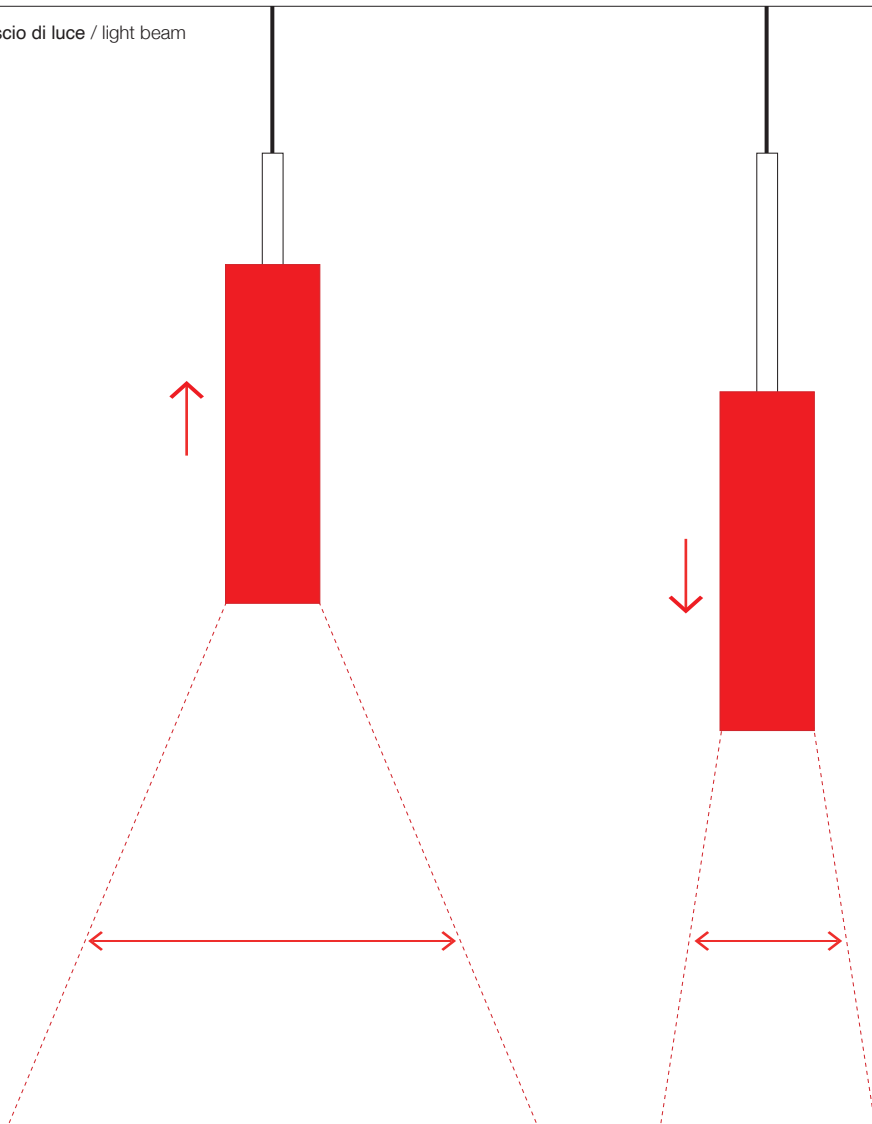

PER RAGIONI DI SICUREZZA, SI CONSIGLIA DI SPELARE IL CAVO PER MAX 7 MM.
FOR SAFETY REASONS WE SUGGEST NOT TO UNSHEATHE THE WIRE MORE THAN 7 MM.

fascio di luce / light beam

con un semplice gesto di spostamento in avanti o indietro dell'astina è possibile
variare il volume e l'intensità del fascio di luce.