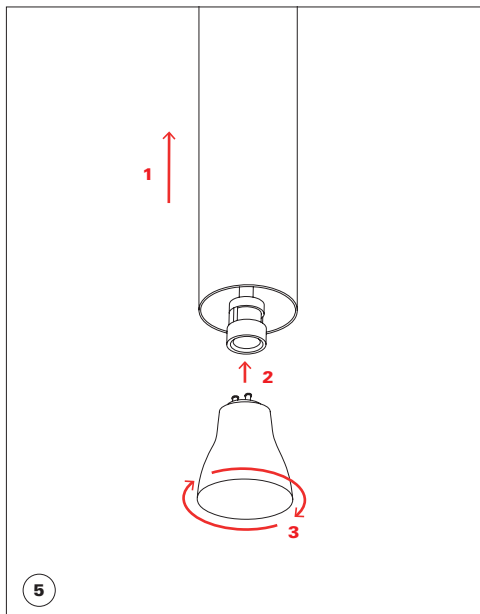

Catellani & Smith®

Lucenera 504

pendant

ISTRUZIONI DI MONTAGGIO / ASSEMBLY INSTRUCTIONS / INSTRUCTIONS DE MONTAGE / MONTAGEANLEITUNGEN / INSTRUCCIONES DE MONTAJE

I AVVERTENZE

- Si raccomanda che l'installazione venga eseguita da un elettricista abilitato.
- Togliere la tensione di alimentazione prima di effettuare l'installazione e per interventi di manutenzione o in caso di cattivo funzionamento.
- Si consiglia l'utilizzo dei guanti in dotazione. Per la pulizia della superficie utilizzare un piumino rimuovi-polvere.
- La lampada acquistata è garantita se installata e utilizzata nel rispetto delle specifiche del modello. Catellani & Smith declina ogni responsabilità per installazione non appropriata e/o uso diverso da quello indicato.
- La sorgente luminosa di questo apparecchio deve essere sostituita esclusivamente dal produttore, dal suo servizio di assistenza o da personale qualificato equivalente.

PER RAGIONI DI SICUREZZA, SI CONSIGLIA DI SPELARE IL CAVO PER MAX 7 MM.
FOR SAFETY REASONS WE SUGGEST NOT TO UNSHEATHE THE WIRE MORE THAN 7 MM.

fascio di luce / light beam

con un semplice gesto di spostamento in avanti o indietro dell'astina è possibile
variare il volume e l'intensità del fascio di luce.