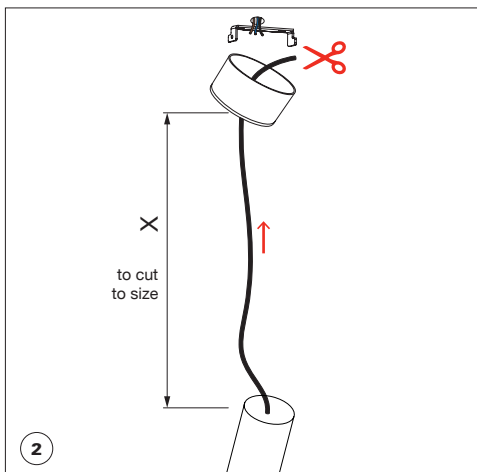

Catellani & Smith®

Lucenera 504

pendant

ISTRUZIONI DI MONTAGGIO / ASSEMBLY INSTRUCTIONS / INSTRUCTIONS DE MONTAGE / MONTAGEANLEITUNGEN / INSTRUCCIONES DE MONTAJE

I AVVERTENZE

- Si raccomanda che l'installazione venga eseguita da un elettricista abilitato.
- Togliere la tensione di alimentazione prima di effettuare l'installazione e per interventi di manutenzione o in caso di cattivo funzionamento.
- Si consiglia l'utilizzo dei guanti in dotazione. Per la pulizia della superficie utilizzare un piumino rimuovi-polvere.
- La lampada acquistata è garantita se installata e utilizzata nel rispetto delle specifiche del modello. Catellani & Smith declina ogni responsabilità per installazione non appropriata e/o uso diverso da quello indicato.
- La sorgente luminosa di questo apparecchio deve essere sostituita esclusivamente dal produttore, dal suo servizio di assistenza o da personale qualificato equivalente.

PER RAGIONI DI SICUREZZA, SI CONSIGLIA DI SPELARE IL CAVO PER MAX 7 MM.
FOR SAFETY REASONS WE SUGGEST NOT TO UNSHEATHE THE WIRE MORE THAN 7 MM.

fascio di luce / light beam

con un semplice gesto di spostamento in avanti o indietro dell'astina è possibile
variare il volume e l'intensità del fascio di luce.