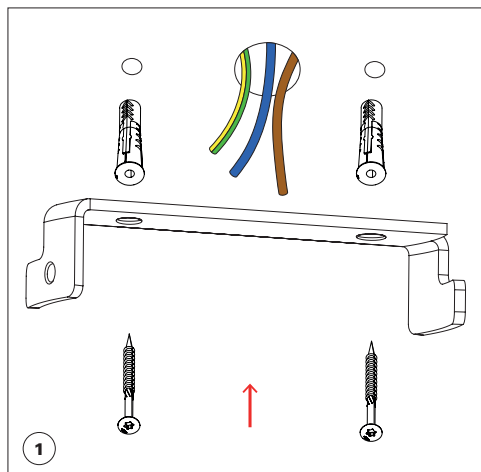

Catellani & Smith®

Lucenera 504

pendant

ISTRUZIONI DI MONTAGGIO / ASSEMBLY INSTRUCTIONS / INSTRUCTIONS DE MONTAGE / MONTAGEANLEITUNGEN / INSTRUCCIONES DE MONTAJE

I AVVERTENZE

- Si raccomanda che l'installazione venga eseguita da un elettricista abilitato.
- Togliere la tensione di alimentazione prima di effettuare l'installazione e per interventi di manutenzione o in caso di cattivo funzionamento.
- Si consiglia l'utilizzo dei guanti in dotazione. Per la pulizia della superficie utilizzare un piumino rimuovi-polvere.
- La lampada acquistata è garantita se installata e utilizzata nel rispetto delle specifiche del modello. Catellani & Smith declina ogni responsabilità per installazione non appropriata e/o uso diverso da quello indicato.
- La sorgente luminosa di questo apparecchio deve essere sostituita esclusivamente dal produttore, dal suo servizio di assistenza o da personale qualificato equivalente.

PER RAGIONI DI SICUREZZA, SI CONSIGLIA DI SPELARE IL CAVO PER MAX 7 MM.
FOR SAFETY REASONS WE SUGGEST NOT TO UNSHEATHE THE WIRE MORE THAN 7 MM.

fascio di luce / light beam

con un semplice gesto di spostamento in avanti o indietro dell'astina è possibile
variare il volume e l'intensità del fascio di luce.