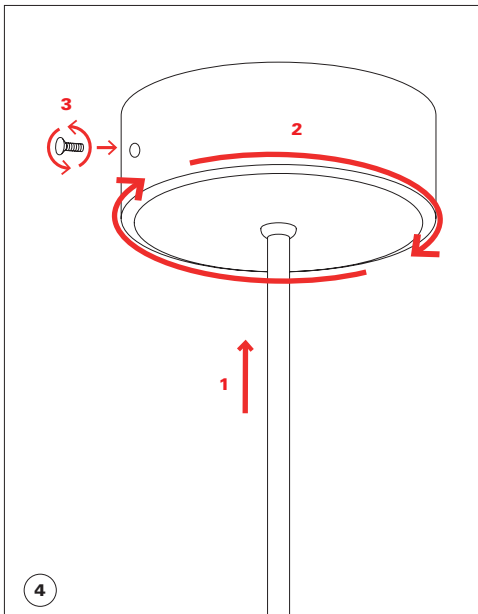

Catellani & Smith®

Lucenera 504

pendant

ISTRUZIONI DI MONTAGGIO / ASSEMBLY INSTRUCTIONS / INSTRUCTIONS DE MONTAGE / MONTAGEANLEITUNGEN / INSTRUCCIONES DE MONTAJE

I AVVERTENZE

- Si raccomanda che l'installazione venga eseguita da un elettricista abilitato.
- Togliere la tensione di alimentazione prima di effettuare l'installazione e per interventi di manutenzione o in caso di cattivo funzionamento.
- Si consiglia l'utilizzo dei guanti in dotazione. Per la pulizia della superficie utilizzare un piumino rimuovi-polvere.
- La lampada acquistata è garantita se installata e utilizzata nel rispetto delle specifiche del modello. Catellani & Smith declina ogni responsabilità per installazione non appropriata e/o uso diverso da quello indicato.
- La sorgente luminosa di questo apparecchio deve essere sostituita esclusivamente dal produttore, dal suo servizio di assistenza o da personale qualificato equivalente.

PER RAGIONI DI SICUREZZA, SI CONSIGLIA DI SPELARE IL CAVO PER MAX 7 MM.
FOR SAFETY REASONS WE SUGGEST NOT TO UNSHEATHE THE WIRE MORE THAN 7 MM.

fascio di luce / light beam

con un semplice gesto di spostamento in avanti o indietro dell'astina è possibile
variare il volume e l'intensità del fascio di luce.