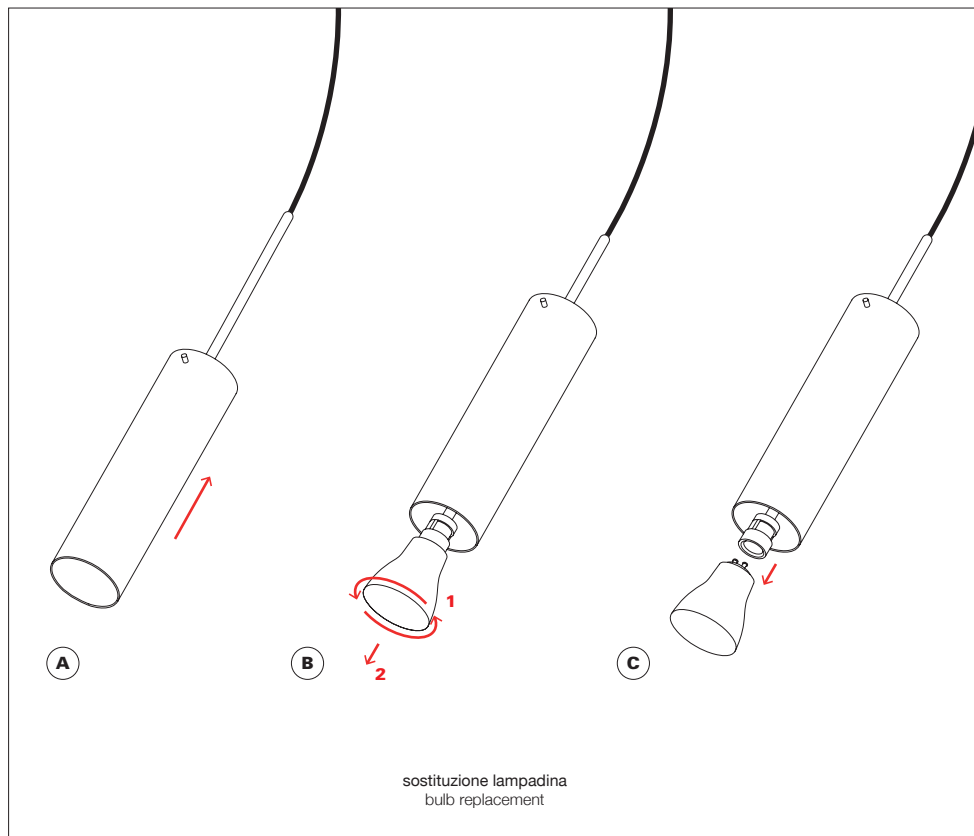

Catellani & Smith®

Lucenera 504

pendant

ISTRUZIONI DI MONTAGGIO / ASSEMBLY INSTRUCTIONS / INSTRUCTIONS DE MONTAGE / MONTAGEANLEITUNGEN / INSTRUCCIONES DE MONTAJE

I AVVERTENZE

- Si raccomanda che l'installazione venga eseguita da un elettricista abilitato.
- Togliere la tensione di alimentazione prima di effettuare l'installazione e per interventi di manutenzione o in caso di cattivo funzionamento.
- Si consiglia l'utilizzo dei guanti in dotazione. Per la pulizia della superficie utilizzare un piumino rimuovi-polvere.
- La lampada acquistata è garantita se installata e utilizzata nel rispetto delle specifiche del modello. Catellani & Smith declina ogni responsabilità per installazione non appropriata e/o uso diverso da quello indicato.
- La sorgente luminosa di questo apparecchio deve essere sostituita esclusivamente dal produttore, dal suo servizio di assistenza o da personale qualificato equivalente.

GB WARNINGS

- Only a qualified electrician should execute the installation.
- Switch off the power supply before installing, servicing or in case of malfunctioning.
- We suggest you to use the gloves provided. We recommend using a feather duster to clean the surfaces.
- The purchased lamp is guaranteed if installed and used in accordance with to the specifications of the model. Catellani & Smith is not responsible for inappropriate installation of the product and/or a different use than the one indicated.
- The lighting source of this appliance must be replaced by the manufacturer, by its technical service or by qualified electrician.

PER RAGIONI DI SICUREZZA, SI CONSIGLIA DI SPELARE IL CAVO PER MAX 7 MM.
FOR SAFETY REASONS WE SUGGEST NOT TO UNSHEATHE THE WIRE MORE THAN 7 MM.

fascio di luce / light beam

con un semplice gesto di spostamento in avanti o indietro dell'astina è possibile
variare il volume e l'intensità del fascio di luce.