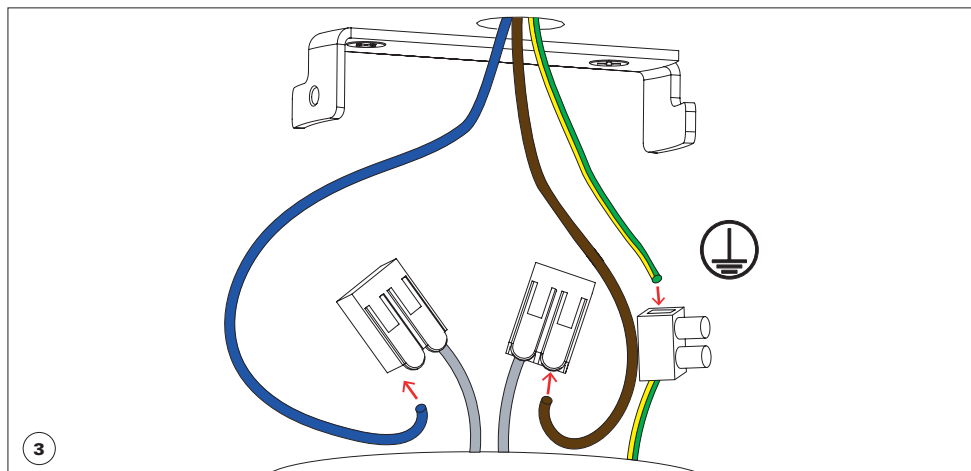

Catellani & Smith®

Lucenera 504

pendant

ISTRUZIONI DI MONTAGGIO / ASSEMBLY INSTRUCTIONS / INSTRUCTIONS DE MONTAGE / MONTAGEANLEITUNGEN / INSTRUCCIONES DE MONTAJE

I AVVERTENZE

- Si raccomanda che l'installazione venga eseguita da un elettricista abilitato.
- Togliere la tensione di alimentazione prima di effettuare l'installazione e per interventi di manutenzione o in caso di cattivo funzionamento.
- Si consiglia l'utilizzo dei guanti in dotazione. Per la pulizia della superficie utilizzare un piumino rimuovi-polvere.
- La lampada acquistata è garantita se installata e utilizzata nel rispetto delle specifiche del modello. Catellani & Smith declina ogni responsabilità per installazione non appropriata e/o uso diverso da quello indicato.
- La sorgente luminosa di questo apparecchio deve essere sostituita esclusivamente dal produttore, dal suo servizio di assistenza o da personale qualificato equivalente.

PER RAGIONI DI SICUREZZA, SI CONSIGLIA DI SPELARE IL CAVO PER MAX 7 MM.
FOR SAFETY REASONS WE SUGGEST NOT TO UNSHEATHE THE WIRE MORE THAN 7 MM.

fascio di luce / light beam

con un semplice gesto di spostamento in avanti o indietro dell'astina è possibile
variare il volume e l'intensità del fascio di luce.