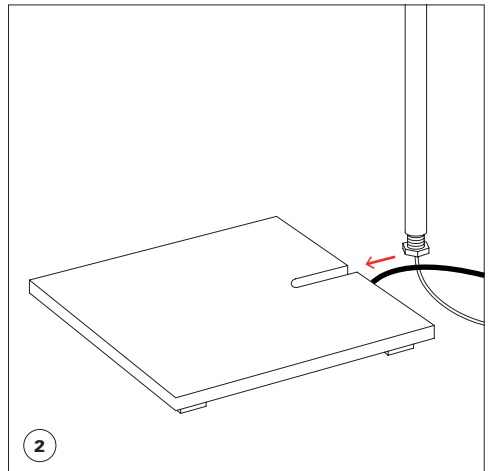

PER RAGIONI DI SICUREZZA, SI CONSIGLIA DI SPELARE IL CAVO PER MAX 7 MM.  
FOR SAFETY REASONS WE SUGGEST NOT TO UNSHEATHE THE WIRE MORE THAN 7 MM.

sostituzione lampadina  
bulb replacement

fascio di luce / light beam