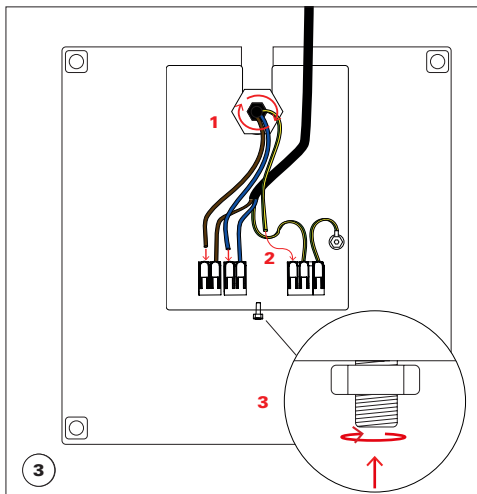

PER RAGIONI DI SICUREZZA, SI CONSIGLIA DI SPELARE IL CAVO PER MAX 7 MM.  
FOR SAFETY REASONS WE SUGGEST NOT TO UNSHEATHE THE WIRE MORE THAN 7 MM.

sostituzione lampadina  
bulb replacement

fascio di luce / light beam

con un semplice gesto di spostamento in avanti o indietro dell'astina è possibile  
variare il volume e l'intensità del fascio di luce.

the volume and intensity of the light beam can be adjusted by simply moving the rod forwards or backwards.