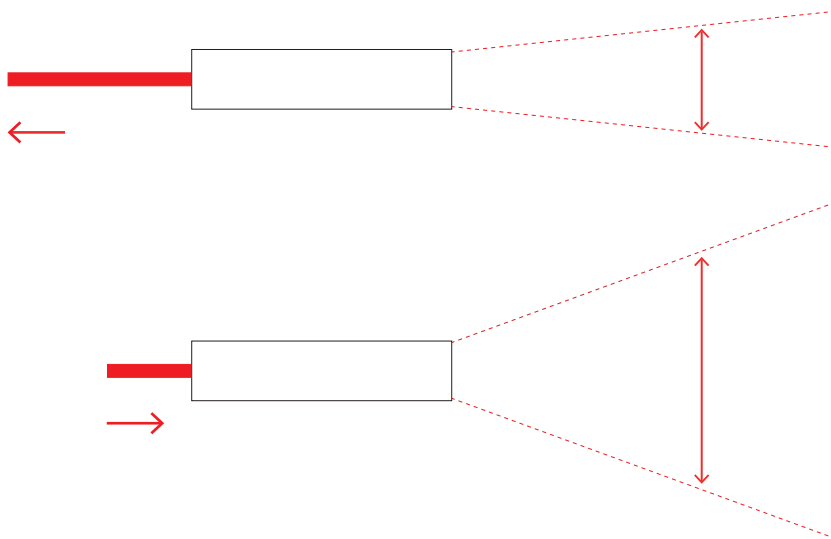

PER RAGIONI DI SICUREZZA, SI CONSIGLIA DI SPELARE IL CAVO PER MAX 7 MM.  
FOR SAFETY REASONS WE SUGGEST NOT TO UNSHEATHE THE WIRE MORE THAN 7 MM.

sostituzione lampadina  
bulb replacement

fascio di luce / light beam

con un semplice gesto di spostamento in avanti o indietro dell'astina è possibile  
variare il volume e l'intensità del fascio di luce.

the volume and intensity of the light beam can be adjusted by simply moving the rod forwards or backwards.