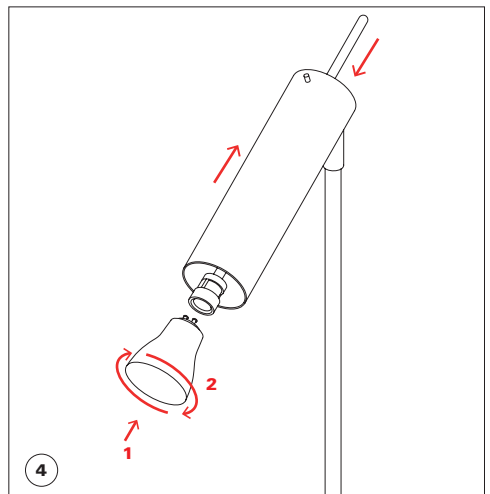

PER RAGIONI DI SICUREZZA, SI CONSIGLIA DI SPELARE IL CAVO PER MAX 7 MM.  
FOR SAFETY REASONS WE SUGGEST NOT TO UNSHEATHE THE WIRE MORE THAN 7 MM.

sostituzione lampadina  
bulb replacement

fascio di luce / light beam