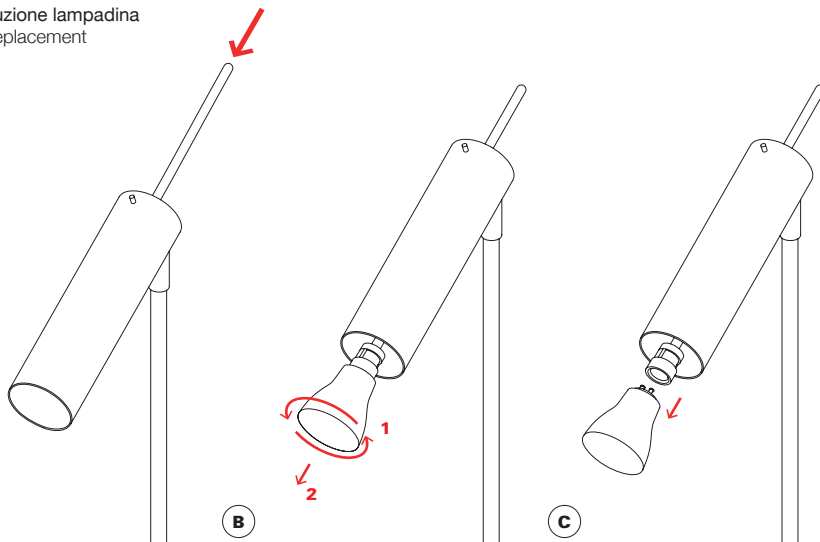

PER RAGIONI DI SICUREZZA, SI CONSIGLIA DI SPELARE IL CAVO PER MAX 7 MM.  
FOR SAFETY REASONS WE SUGGEST NOT TO UNSHEATHE THE WIRE MORE THAN 7 MM.

sostituzione lampadina  
bulb replacement

fascio di luce / light beam