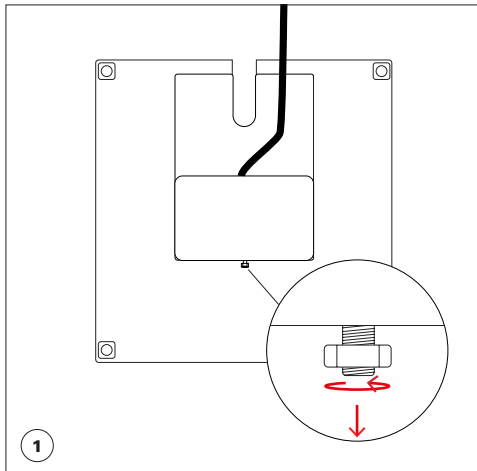

PER RAGIONI DI SICUREZZA, SI CONSIGLIA DI SPELARE IL CAVO PER MAX 7 MM.  
FOR SAFETY REASONS WE SUGGEST NOT TO UNSHEATHE THE WIRE MORE THAN 7 MM.

sostituzione lampadina  
bulb replacement

fascio di luce / light beam