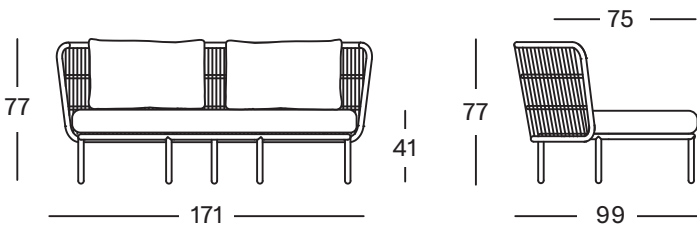

MODULAR CHAISE LONGUE

MODULAR CONNECTING SIDE TABLE

MODULAR OTTOMAN

MODULAR CORNER

IN THIS COLLECTION

KODO	ITEM CODE	FINISH	PACKAGE DIMENSION (cm/inch)		CBM (m ³ /ft ³)		WEIGHT (kg/lb)	
dining chair	GD041S033 GD041S035	fossil grey dune white	83 x 102 x 66	33 x 40 x 26	0,56	19.73	5	11.2
dining table 210	GT049A033K001 GT049A045K002 GT049A045K003	fossil grey / flint top dune white / shards top dune white / portland top	20 x 165 x 64 20 x 215 x 110	8 x 65 x 25 8 x 85 x 43	0,21 0,47	7.46 16.70	77	170
dining table 280	GT050A033K001 GT050A045K002 GT050A045K003	fossil grey / flint top dune white / shards top dune white / portland top	22 x 235 x 64 20 x 285 x 110	9 x 93 x 25 8 x 112 x 43	0,33 0,63	0.56 22.14	107	236
rocking chair	GC087S033 GC087S035	fossil grey dune white	106 x 104 x 100	39 x 42 x 41	1,10	38.93	13	28.66
cocoon	GC044S033 GC044S035	fossil grey dune white	100 x 90 x 100	39 x 39 x 35	0,90	31.78	8,5	18.74
lounge chair	GC042S033 GC042S035	fossil grey dune white	84 x 79 x 97	33 x 31 x 38	0,64	22,73	8.5	18.74
lounge sofa	GC043S033 GC43S035	fossil grey dune white	79 x 171 x 82	31 x 67 x 32	1,11	39.12	15	33.07
footrest	GC046S033 GC046S035	fossil grey dune white	45 x 76 x 70	18 x 30 x 28	0,24	8.45	8,5	18.74
coffee table ceramic	GT048A033K001 GT048A035K002	fossil grey / flint top dune white / shards top	35 x 133 x 49	14 x 52 x 19	0,23	8.06	30	60.14
coffee table	GT048A033 GT048A035	fossil grey dune white	35 x 133 x 49	14 x 52 x 19	0,23	8.06	10,5	23.15
round side table dia 370	GT141A033 GT141A045	fossil grey dune white	40 x 40 x 46	16 x 16 x 18	0,07	2.6	3,2	7,1
round side table dia 400	GT141A033K001 GT141A045K002 GT141A045K003	fossil grey / flint top dune white / shards top dune white / portland	56 x 56 x 48	22 x 22 x 19	0,15	5.32	9,7	21,4
round coffee table dia 650	GT142A033 GT142A045	fossil grey dune white	68 x 68 x 38	27 x 27 x 15	0,18	6.21	8,7	19,2
round coffee table dia 680	GT142A033K001 GT142A045K002 GT142A045K003	fossil grey / flint top dune white / shards top dune white / portland	68 x 68 x 38	27 x 27 x 15	0,18	6.21	25,2	55,6
round coffee table dia 870	GT143A033 GT143A045	fossil grey dune white	90 x 90 x 32	35 x 35 x 13	0,26	9.15	14,6	32,2
round coffee table dia 900	GT143A033K001 GT143A045K002 GT143A045K003	fossil grey / flint top dune white / shards top dune white / portland	90 x 90 x 32	35 x 35 x 13	0,26	9.15	40,5	89,3