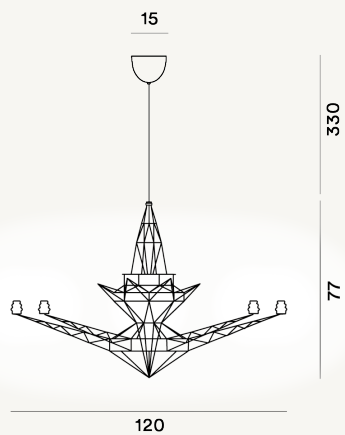

## DIMENSIONE

77 x 120 x 120

## PESO

Net kg 7.6