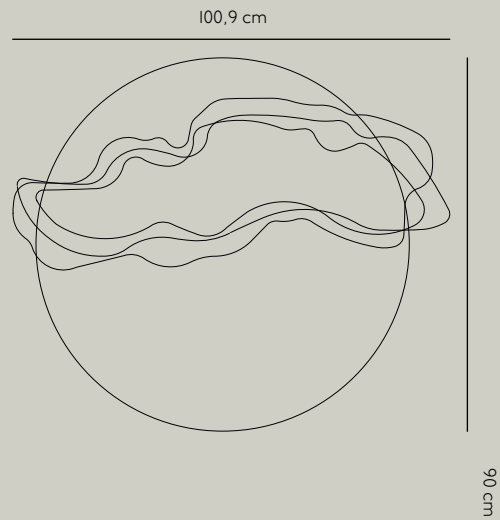

AYTM

MISCEO MIRROR

Product sheet

SPECIFICATIONS

<i>PRODUCT TYPE</i>	Mirror
<i>PRODUCT NAME</i>	MISCEO
<i>COLOURS</i>	Clear
<i>DIMENSIONS</i>	L100,9 x W90 x H2,8 cm
<i>WEIGHT</i>	14,95 kg
<i>MATERIAL</i>	Mirror & MDF
<i>QUANTITY PER PARCEL</i>	1
<i>PACKAGING DIMENSIONS</i>	L101 x W116 x H8 cm
<i>PACKAGING WEIGHT</i>	18,65 kg