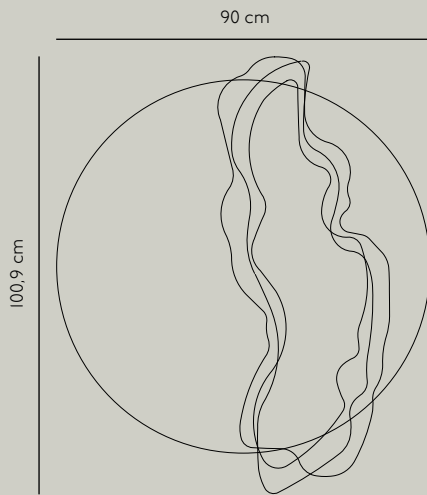

AYTM

MISCEO MIRROR

Product sheet

SPECIFICATIONS

<i>PRODUCT TYPE</i>	Mirror
<i>PRODUCT NAME</i>	MISCEO
<i>COLOURS</i>	Clear
<i>DIMENSIONS</i>	L100,9 x W90 x H2,8 cm
<i>WEIGHT</i>	14,95 kg
<i>MATERIAL</i>	Mirror & MDF
<i>QUANTITY PER PARCEL</i>	1
<i>PACKAGING DIMENSIONS</i>	L101 x W116 x H8 cm
<i>PACKAGING WEIGHT</i>	18,65 kg