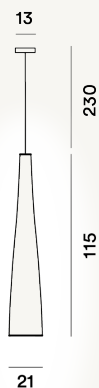

# MITE TITE 1 SUSPENSION PTL

## DIMENSIONE

115 x 21 x 21