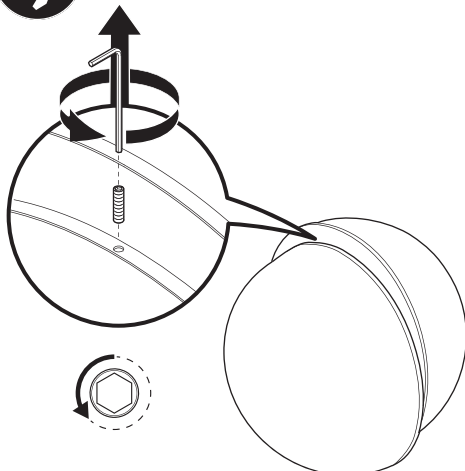

LEE BROOM

CRESCENT

220-240V

1x

1x

1x

1x

1x