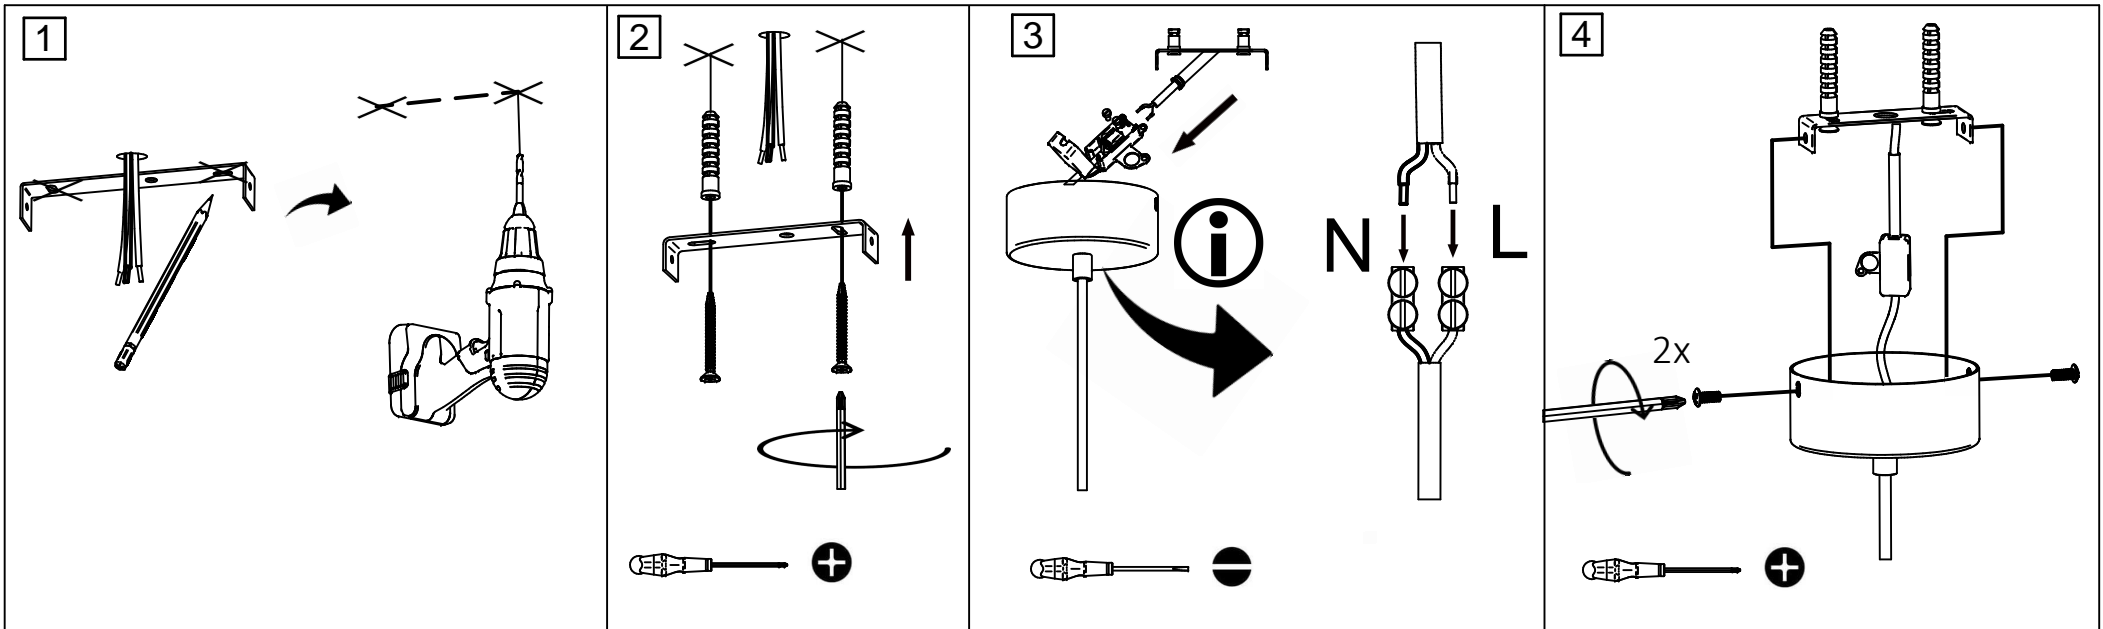

X1

X1

X2

X2

Ampoule non incluse
Bulb not included

Vous aurez besoin de:
You will need:

80219-S

rue Radio-Londres
33130 Begles

MARKET SET

LA LUMIÈRE A DU STYLE

Une marque de 

Rue Radio-Londres - 33130 BÈGLES (FRANCE)

www.marketset.fr

 Ampoule non incluse
Bulb not included

80219-S
rue Radio-Londres
33130 Begles

MARKET SET
LA LUMIÈRE A DU STYLE