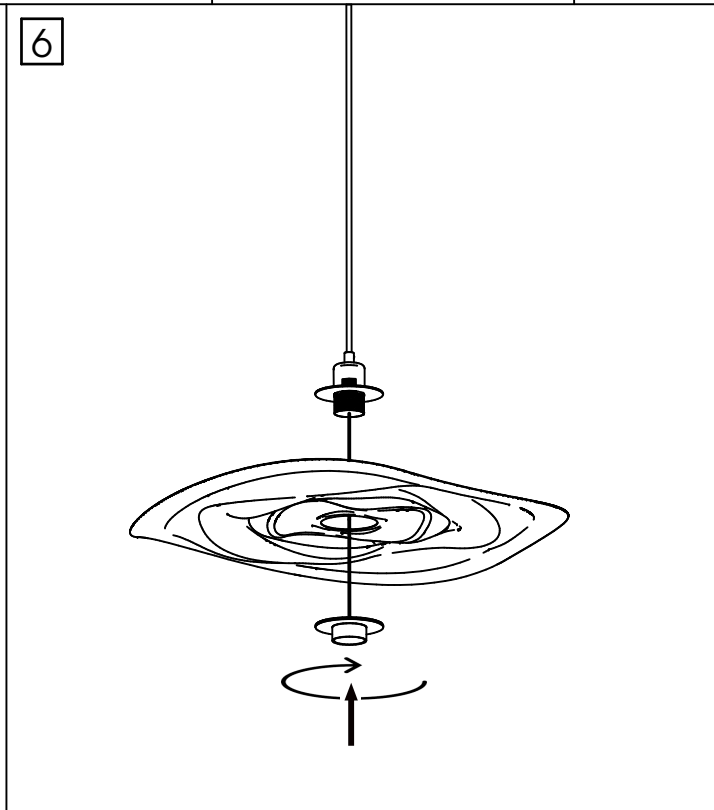

X1

X1

X2

X2

Ampoule non incluse
Bulb not included

Vous aurez besoin de:
You will need:

80219-S

rue Radio-Londres
33130 Begles

MARKET SET

LA LUMIÈRE A DU STYLE

Une marque de 

Rue Radio-Londres - 33130 BÈGLES (FRANCE)

www.marketset.fr

 Ampoule non incluse
Bulb not included

80219-S
rue Radio-Londres
33130 Begles

MARKET SET
LA LUMIÈRE A DU STYLE