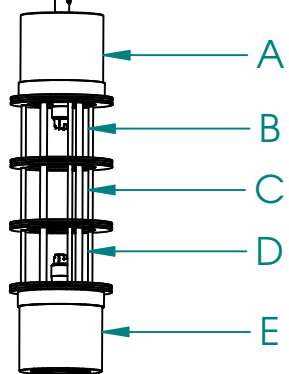

X1

X4

X1

R7S - 118mm
LED 8W - 1000lm
2700 / 4000 K

X1

GU10 - Ø50mm
LED 5W - 350lm
2700 / 4000 K

X1

F

X2

X2

80217

rue Radio-Londres
33130 Begles

MARKET SET

LA LUMIÈRE A DU STYLE

Une marque de 

Rue Radio-Londres - 33130 BÈGLES (FRANCE)