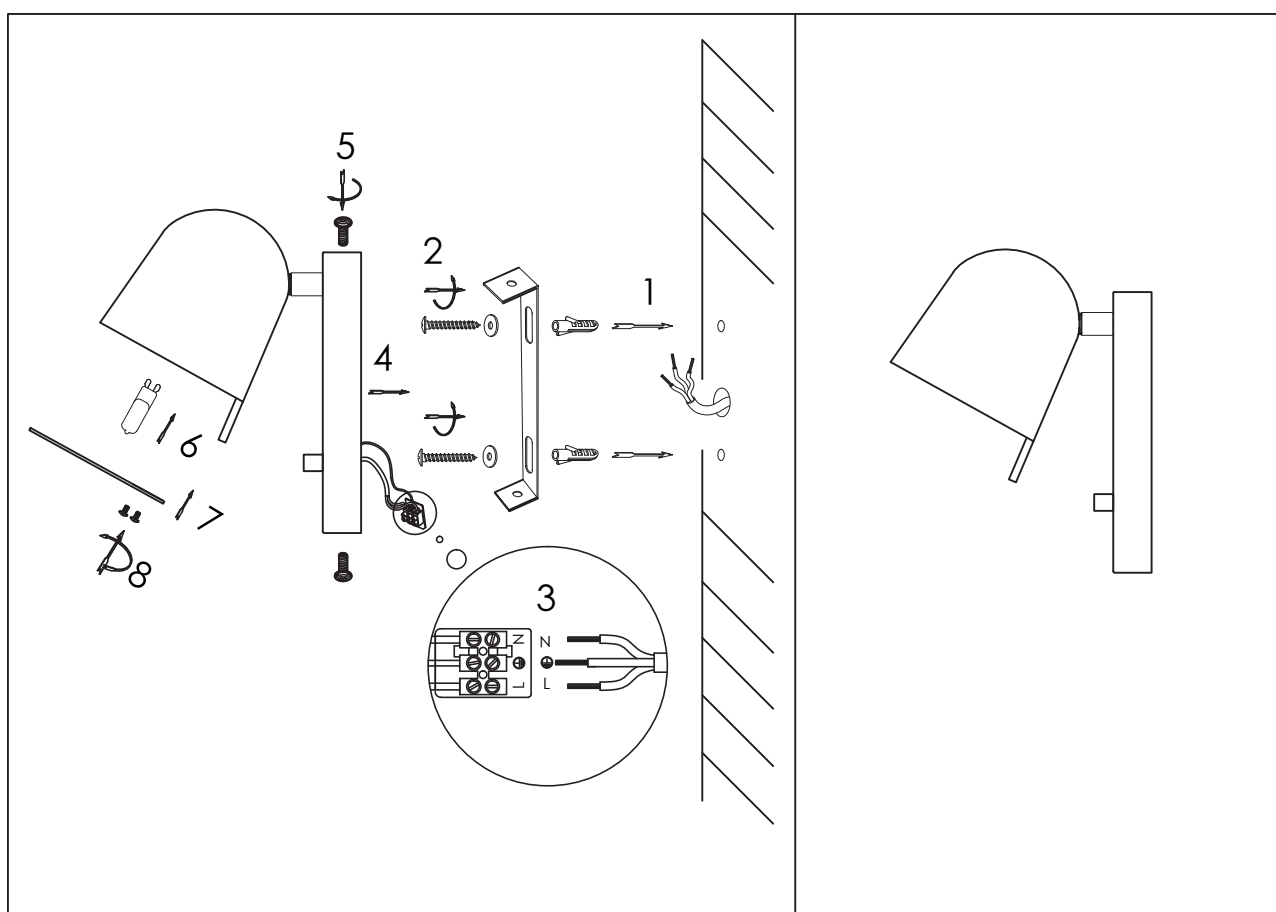

● **user instructions :**

before installation, please take time to read this leaflet carefully and retain it for future reference :

- make sure there is a suitable mean of supporting the weight of the fitting at the intended fixing position
- do not mount fitting onto a damp surface
- this light is suitable for indoor use only
- before installation, disconnect the electrical supply

● **notice d'utilisation :**

avant l'installation, merci de lire attentivement ce dépliant et de le conserver en référence :

- assurez-vous que le support soit approprié au poids de la lampe à l'endroit de la fixation
- ne pas monter ce dispositif sur une surface humide
- cette lampe est exclusivement destinée à un usage en intérieur
- avant l'installation, déconnecter l'arrivée électrique