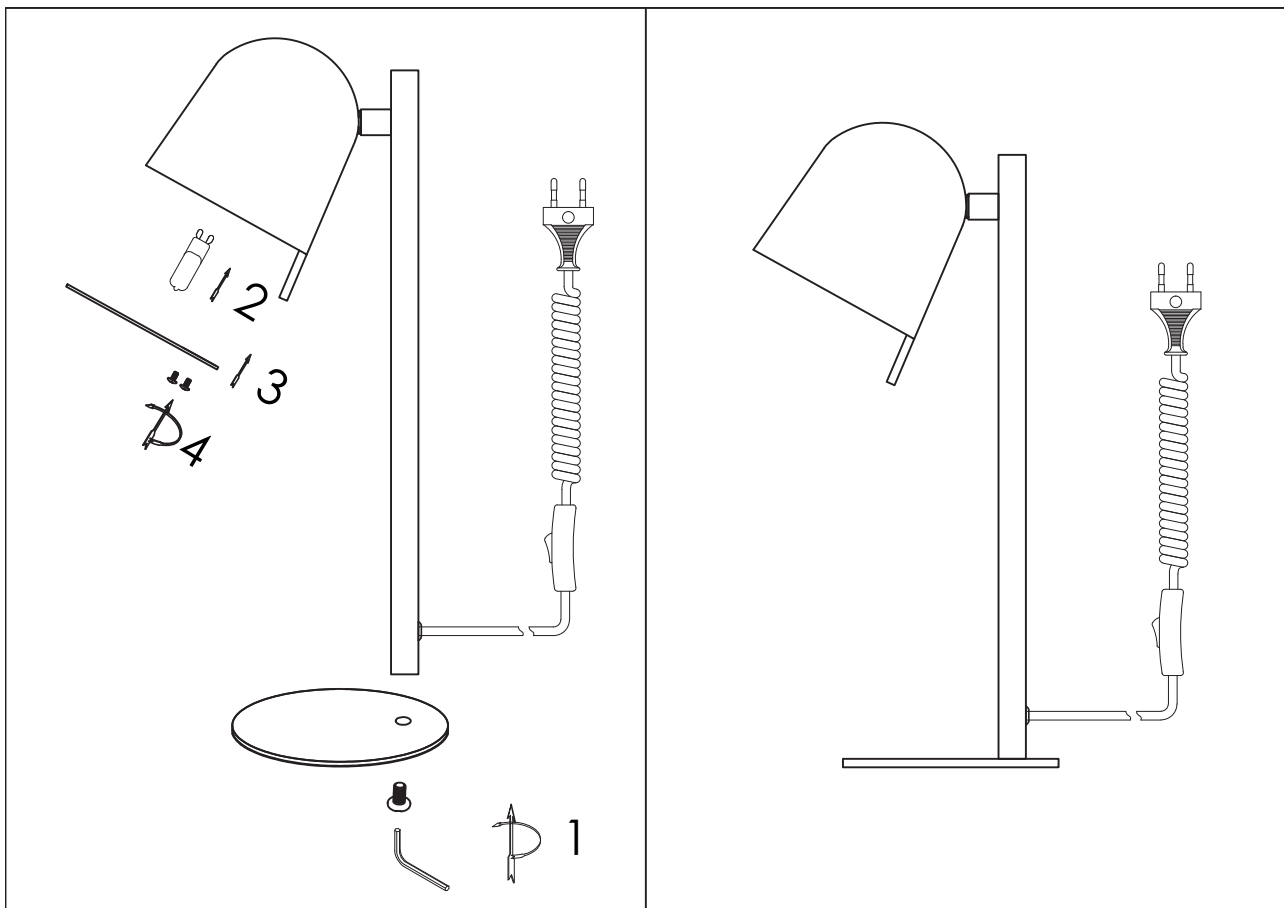

● **user instructions :**

before installation, please take time to read this leaflet carefully and retain it for future reference :

- make sure there is a suitable mean of supporting the weight of the fitting at the intended fixing position
- do not mount fitting onto a damp surface
- this light is suitable for indoor use only
- before installation, disconnect the electrical supply

● **notice d'utilisation :**

avant l'installation, merci de lire attentivement ce dépliant et de le conserver en référence :

- assurez-vous que le support soit approprié au poids de la lampe à l'endroit de la fixation
- ne pas monter ce dispositif sur une surface humide
- cette lampe est exclusivement destinée à un usage en intérieur
- avant l'installation, déconnecter l'arrivée électrique