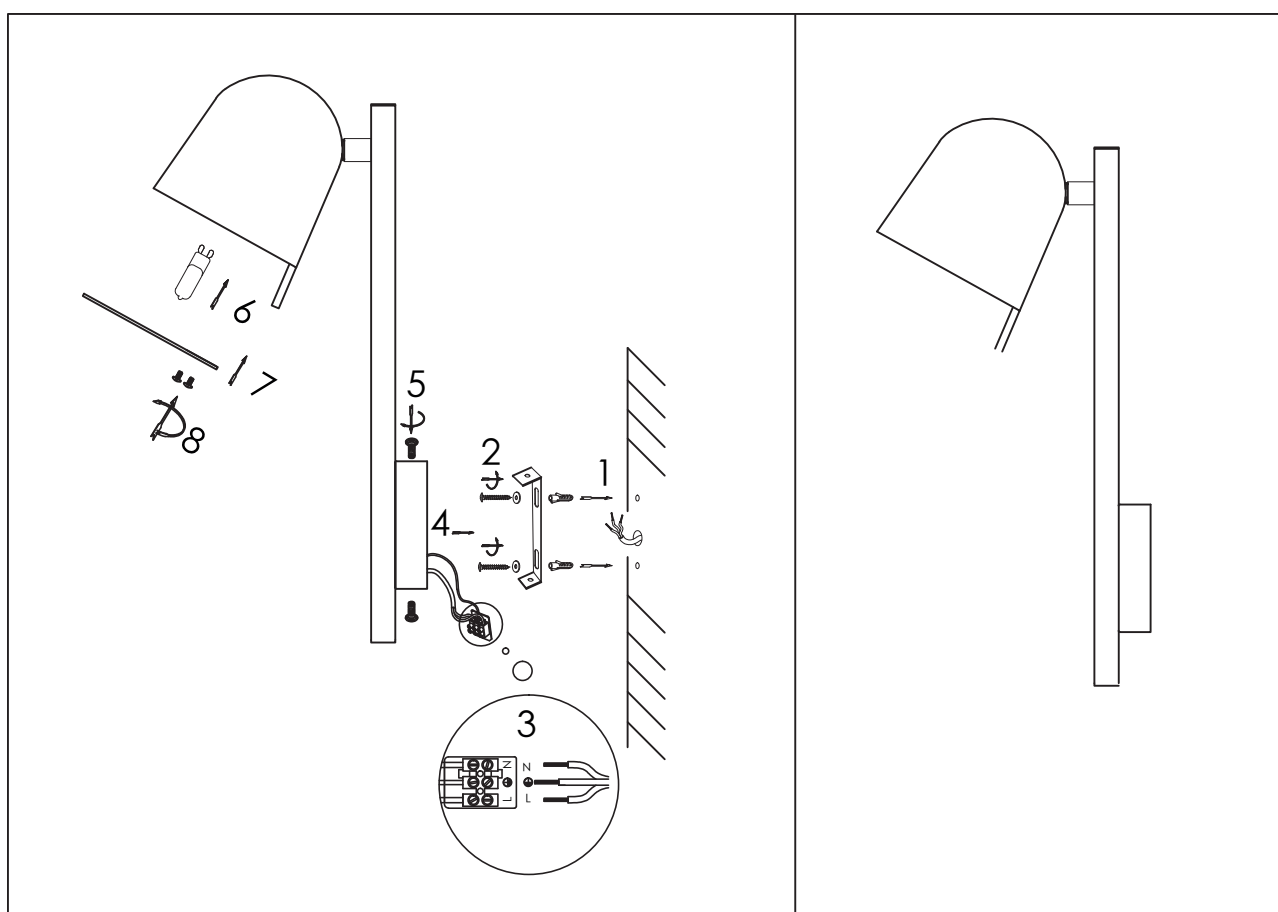

● **user instructions :**

before installation, please take time to read this leaflet carefully and retain it for future reference :

- *make sure there is a suitable mean of supporting the weight of the fitting at the intended fixing position*
- *do not mount fitting onto a damp surface*
- *this light is suitable for indoor use only*
- *before installation, disconnect the electrical supply*

● **notice d'utilisation :**

avant l'installation, merci de lire attentivement ce dépliant et de le conserver en référence :

- assurez-vous que le support soit approprié au poids de la lampe à l'endroit de la fixation
- ne pas monter ce dispositif sur une surface humide
- cette lampe est exclusivement destinée à un usage en intérieur
- avant l'installation, déconnecter l'arrivée électrique