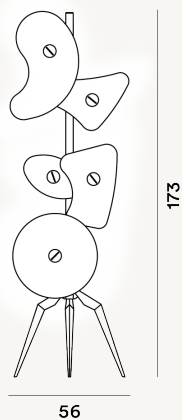

# ORBITAL FLOOR PTL

## DIMENSIONE

173 x 56 x 56

## CAVO

Transparent