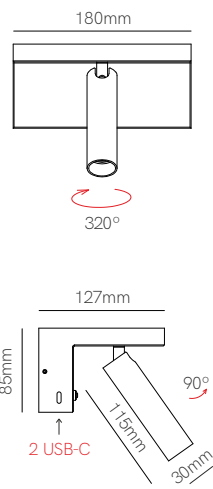

New

Beam

Technical Information

Power	5W
Installation	Surface
Color Temperature	2.700K
Lumens	380 lm / 190 lm / 95 lm
Material	Aluminium
Finishes	White / Black
Code	<input type="checkbox"/> 5157 <input checked="" type="checkbox"/> 5158