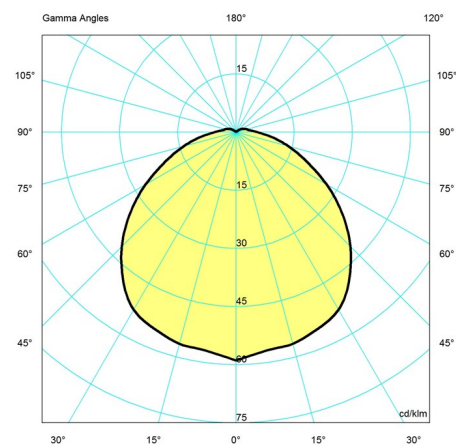

Source lumineuse

1x100W E27

Famille de produit

PH Artichoke Verre

Diagrammes de répartition de la lumière

Cartesian

Isolux

Polaire