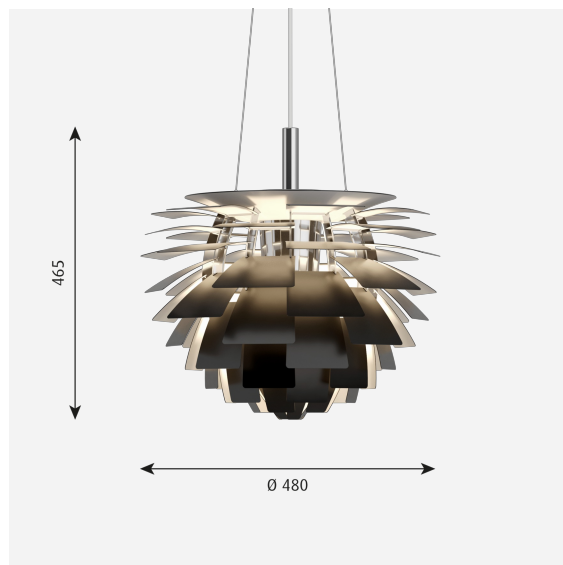

PH ARTICHOKE

PH Artichoke - 5741112252

La suspension éclaire tout type d'espace avec une lumière anti-éblouissante grâce à ses 72 lamelles, soigneusement réparties en 12 rangées de 6 lamelles. La suspension assure la distribution de la lumière vers l'intérieur et vers l'extérieur, de façon à produire un éclairage beau et confortable. De plus, la version LED crée la même atmosphère qui a fait la réputation de la suspension, en conservant un niveau de qualité d'éclairage identique.

Finition

Laiton, cuivre ou acier inoxydable, brossé et verni. Noir, revêtement en poudre, avec face intérieure peinte en blanc liquide. Blanc, peinture liquide.

Matériaux

Lamelles : Laiton, cuivre ou acier inoxydable. Abat-jour supérieur : Blanc ou noir, acier étiré, blanc en bas. Support : Acier chromé, finition haute brillance, découpé au laser. Support : Aluminium étiré et chromé, finition haute brillance.

Dimensions et poids

Largeur x hauteur x longueur (mm) | 480 x 465 x 480 Max. 9,6 kg | 600 x 580 x 600 Max. 18,4 kg | 720 x 650 x 720 Max. 20,5 kg | 840 x 720 x 840 Max. 27,9 kg

Classe

Indice de protection IP20. Classe électrique I.

Source lumineuse

1x100W E27

Famille de produit

PH Artichoke Verre

Diagrammes de répartition de la lumière

Cartesian

Isolux

Polaire