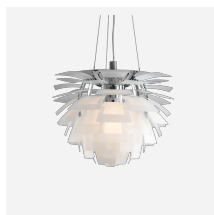

Famille de produit

PH Artichoke Verre