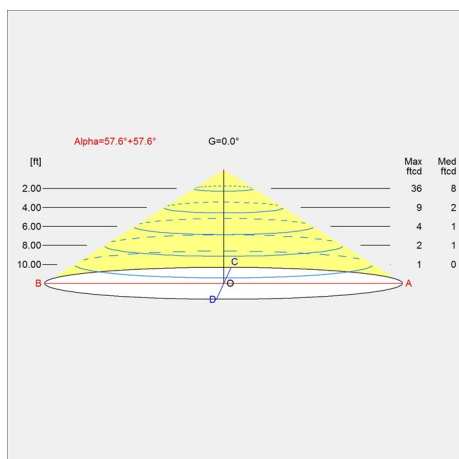

Dimensions et poids

Largeur x hauteur x longueur (mm) | 480 x 465 x 480 Max. 9,6 kg | 600 x 580 x 600 Max. 18,4 kg | 720 x 650 x 720 Max. 20,5 kg | 840 x 720 x 840 Max. 27,9 kg

Classe

Indice de protection IP20. Classe électrique I.

Source lumineuse

1x100W E27

Famille de produit

PH Artichoke Verre

Diagrammes de répartition de la lumière

Cartesian

Isolux

Polaire