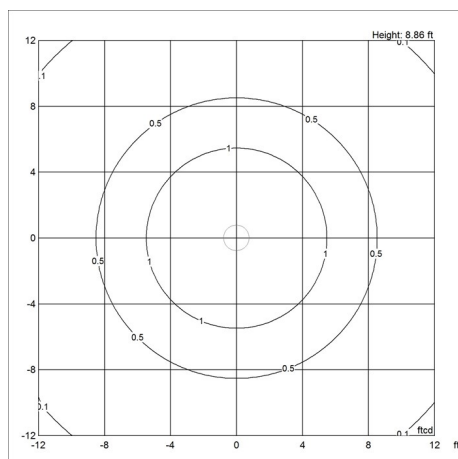

Dimensions et poids

Largeur x hauteur x longueur (mm) | 480 x 465 x 480 Max. 9,6 kg | 600 x 580 x 600 Max. 18,4 kg | 720 x 650 x 720 Max. 20,5 kg | 840 x 720 x 840 Max. 27,9 kg

Classe

Indice de protection IP20. Classe électrique I.

Source lumineuse

1x100W E27

Famille de produit

PH Artichoke Verre

Diagrammes de répartition de la lumière

Cartesian

Isolux

Polaire

Pièces détachées et accessoires

Product

PH ARTICHOKE 480, CACHE-PITON BLANC
CACHE PITON PH LOUVRE/CENTRUM/P.PIN

Variant number

5741086223
5741480272

Spécifications de données

Couleur	Noir	Longueur	480
Largeur	480	Hauteur	465
Hauteur intégrée	-	Classe IP	20
Classe	I	Poids net	8.4
Veille (W)	-	Power Factor (P = 100 % / P = 50 %)	-
Inrush Current	-	Source lumineuse	1x100W E27
Kelvin	-	IRC	-
SDCM	-	Lumen	-