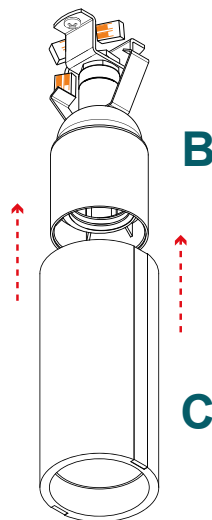

# PLUMEN

1xMAX 12 W E27  
220-240 V

001

002

003

004

005

006