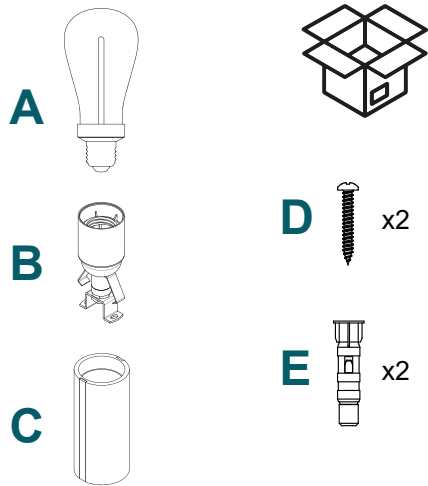

# PLUMEN

1xMAX 12 W E27  
220-240 V

001

002

003

004

005

006