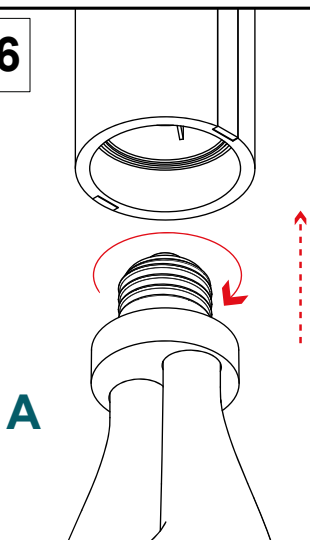

# PLUMEN

1xMAX 12 W E27  
220-240 V

001

002

003

004

005

006