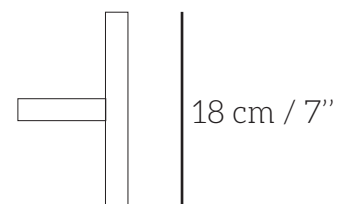

## Dimensions & weight

Hauteur / Height :	18 cm / 7"
Largeur / Width :	18 cm / 7"
Profondeur / Depth :	10 cm / 3.9"
Poids / Weight :	0.4 kg

10 cm / 3.9"

## Dimensions & weight

Hauteur / Height : 18 cm / 7"  
Largeur / Width : 18 cm / 7"

Poids / Weight : 1 kg

## Dimensions & weight

Hauteur / Height : 175 cm

Largeur socle / Base width : 23 cm

Poids / Weight : 7 kg

## Dimensions & weight

Hauteur / Height : 33 cm / 13"

Largeur / Width : 33 cm / 13"

Poids / Weight : 2 kg