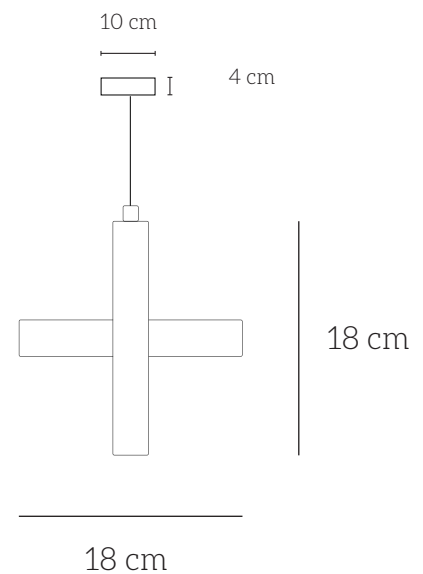

Other details

Luminaire d'intérieur dimmable /
Indoor dimmable lamp only
IP20
LED inclus / LED included

4.8 W
300 lumens,
3000 K
220-240 V
50/60 Hz