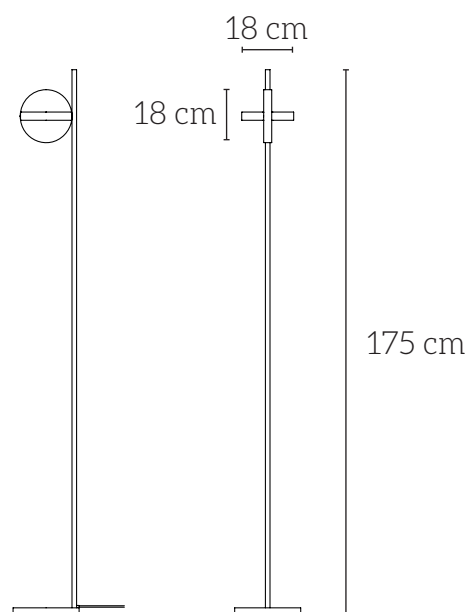

Entretien / Cleaning

Utiliser un chiffon doux et ne pas utiliser de produit abrasif.

Use a clean and soft cloth. Do not use any abrasive product.