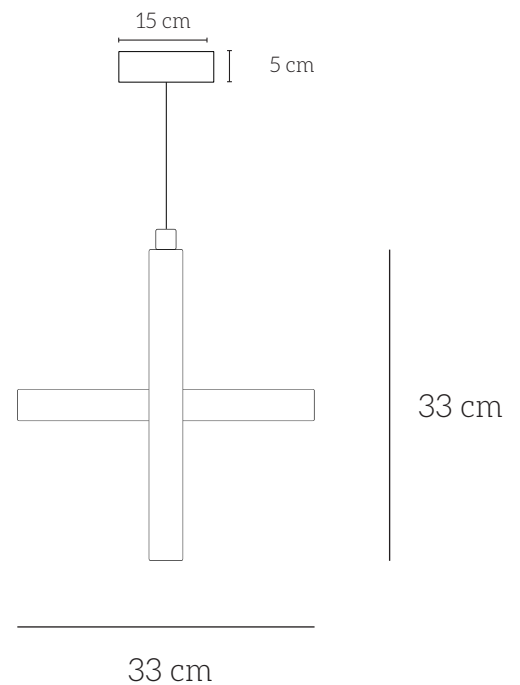

Other details

Luminaire d'intérieur dimmable /
Indoor dimmable lamp only
IP20
LED inclus / LED included

36 W
300 lumens,
3000 K
220-240 V
50/60 Hz