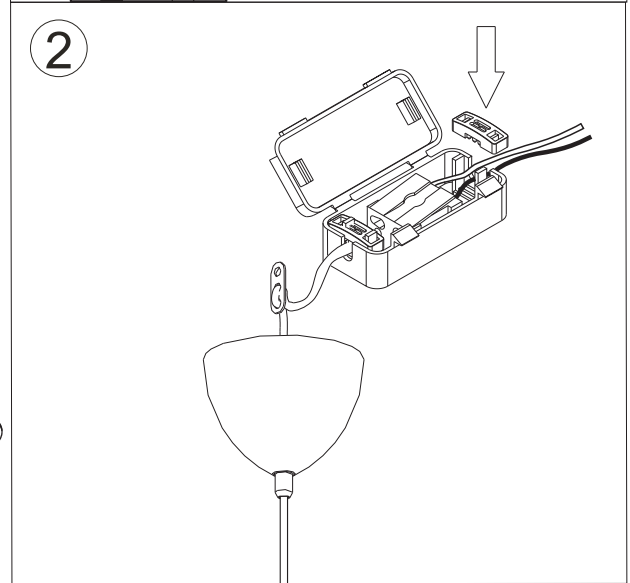

bulb not included

Installation Instruction

MODEL : 805115

CAUTION DISCONNECT POWER Always shut off power at the circuit breaker or disconnect fuse When installing or erpairing this, or any other electric appliance	FAILURE TO DO SO MAY RESULT IN SEVERE INJURY 
--	--

- NOTE:** 1. Make sure the bulb does not touch the shade
2. If the external flexible cable or cord of this luminaire is damaged, it shall be exclusively replaced by the manufacturer or his service agent or a similar qualified person in order to avoid a hazard.

Installationsanvisning

MODEL : 805115

Varning Bryt strömmen Se till att lampan är spänningslös innan installationen påbörjas	Underlåtenhet Att göra detta Kan leda till Allvarlig Personskada 
---	--

- NOTE:** 1. Säkerställ att ljuskällan inte rör skärmen
2. Om sladden eller någon kabel till lampan är skadad får utbyte av delar endast utföras av person med rätt kvalifikationer för att undvika att man utsätter sig för fara.