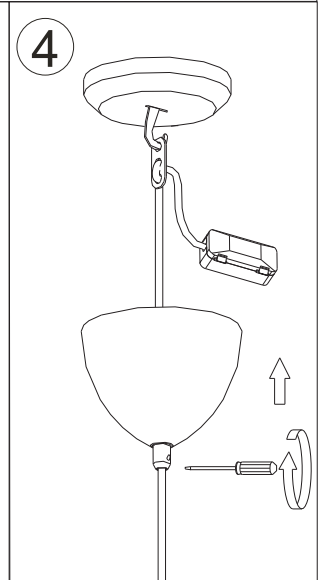

bulb not included

Installation Instruction

MODEL : 805115

CAUTION DISCONNECT POWER Always shut off power at the circuit breaker or disconnect fuse When installing or erpairing this, or any other electric appliance	FAILURE TO DO SO MAY RESULT IN SEVERE INJURY 
--	--

- NOTE:** 1. Make sure the bulb does not touch the shade
2. If the external flexible cable or cord of this luminaire is damaged, it shall be exclusively replaced by the manufacturer or his service agent or a similar qualified person in order to avoid a hazard.

Installationsanvisning

MODEL : 805115

Varning Bryt strömmen Se till att lampan är spänningslös innan installationen påbörjas	Underlåtenhet Att göra detta Kan leda till Allvarlig Personskada 
---	--

- NOTE:** 1. Säkerställ att ljuskällan inte rör skärmen
2. Om sladden eller någon kabel till lampan är skadad får utbyte av delar endast utföras av person med rätt kvalifikationer för att undvika att man utsätter sig för fara.