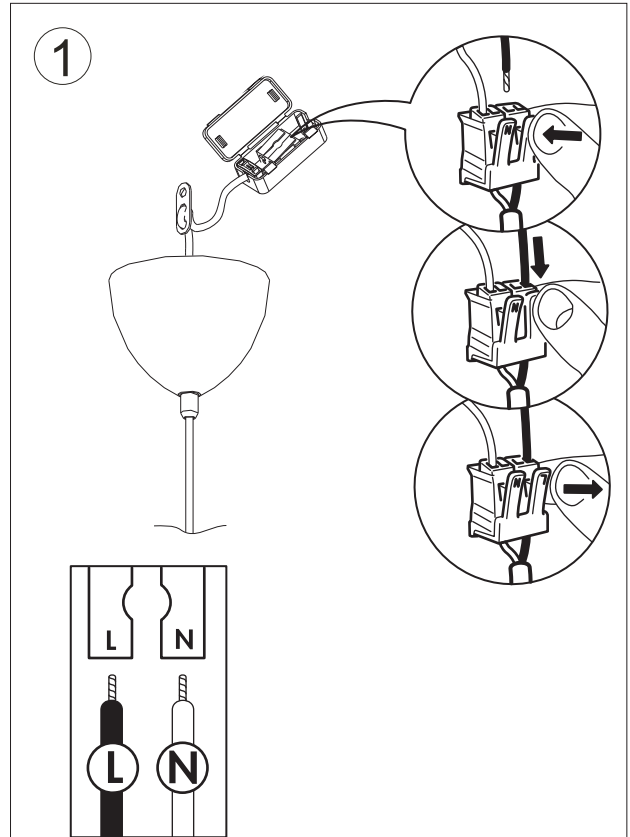

bulb not included

Installation Instruction

MODEL : 805115

CAUTION DISCONNECT POWER Always shut off power at the circuit breaker or disconnect fuse When installing or erpairing this, or any other electric appliance	FAILURE TO DO SO MAY RESULT IN SEVERE INJURY 
--	--

- NOTE:** 1. Make sure the bulb does not touch the shade
2. If the external flexible cable or cord of this luminaire is damaged, it shall be exclusively replaced by the manufacturer or his service agent or a similar qualified person in order to avoid a hazard.

Installationsanvisning

MODEL : 805115

Varning Bryt strömmen Se till att lampan är spänningslös innan installationen påbörjas	Underlåtenhet Att göra detta Kan leda till Allvarlig Personskada 
---	--

- NOTE:** 1. Säkerställ att ljuskällan inte rör skärmen
2. Om sladden eller någon kabel till lampan är skadad får utbyte av delar endast utföras av person med rätt kvalifikationer för att undvika att man utsätter sig för fara.

Asennusohje

MALLI: 805115

Varoitus Katkaise virta Ennen asennusta varmista ettei valaisimessa ole virtta.	Jos näin ei tehdä seurauksena voi olla vakavia vammoja 
--	--

- HUOMIO:** 1. Varmista ettei valonlähde ole kosketuksessa varjostimeen
2. Jos jokin valaisimeen kytketyistä johdoista on vahingoittunut, niin vaaran välttämiseksi vahingoittuneiden osien vaihdon saa suorittaa ainoastaan vaadittavan pätevyyden omaava henkilö