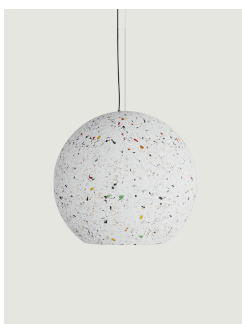

Autres applications Reglobe

Reglobe 55