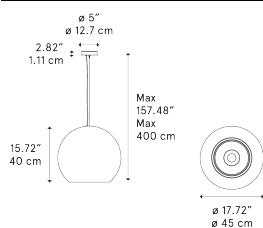

Reglobe

Modèle Reglobe 45

Reglobe est une suspension fabriquée avec un composé qui intègre du plastique partiellement recyclé provenant des déchets de production.

Reglobe 45

Source lumineuse

LED E27
1 max 25W

Ampoule non incluse

Inside diffuser

● White

Outside diffuser

● Random Terrazzo

Code

52321 1100

Poids net: 3.10 kg

Colis: 1

CE

IP20

Energy Saving

Dim

EAC

Autres applications Reglobe